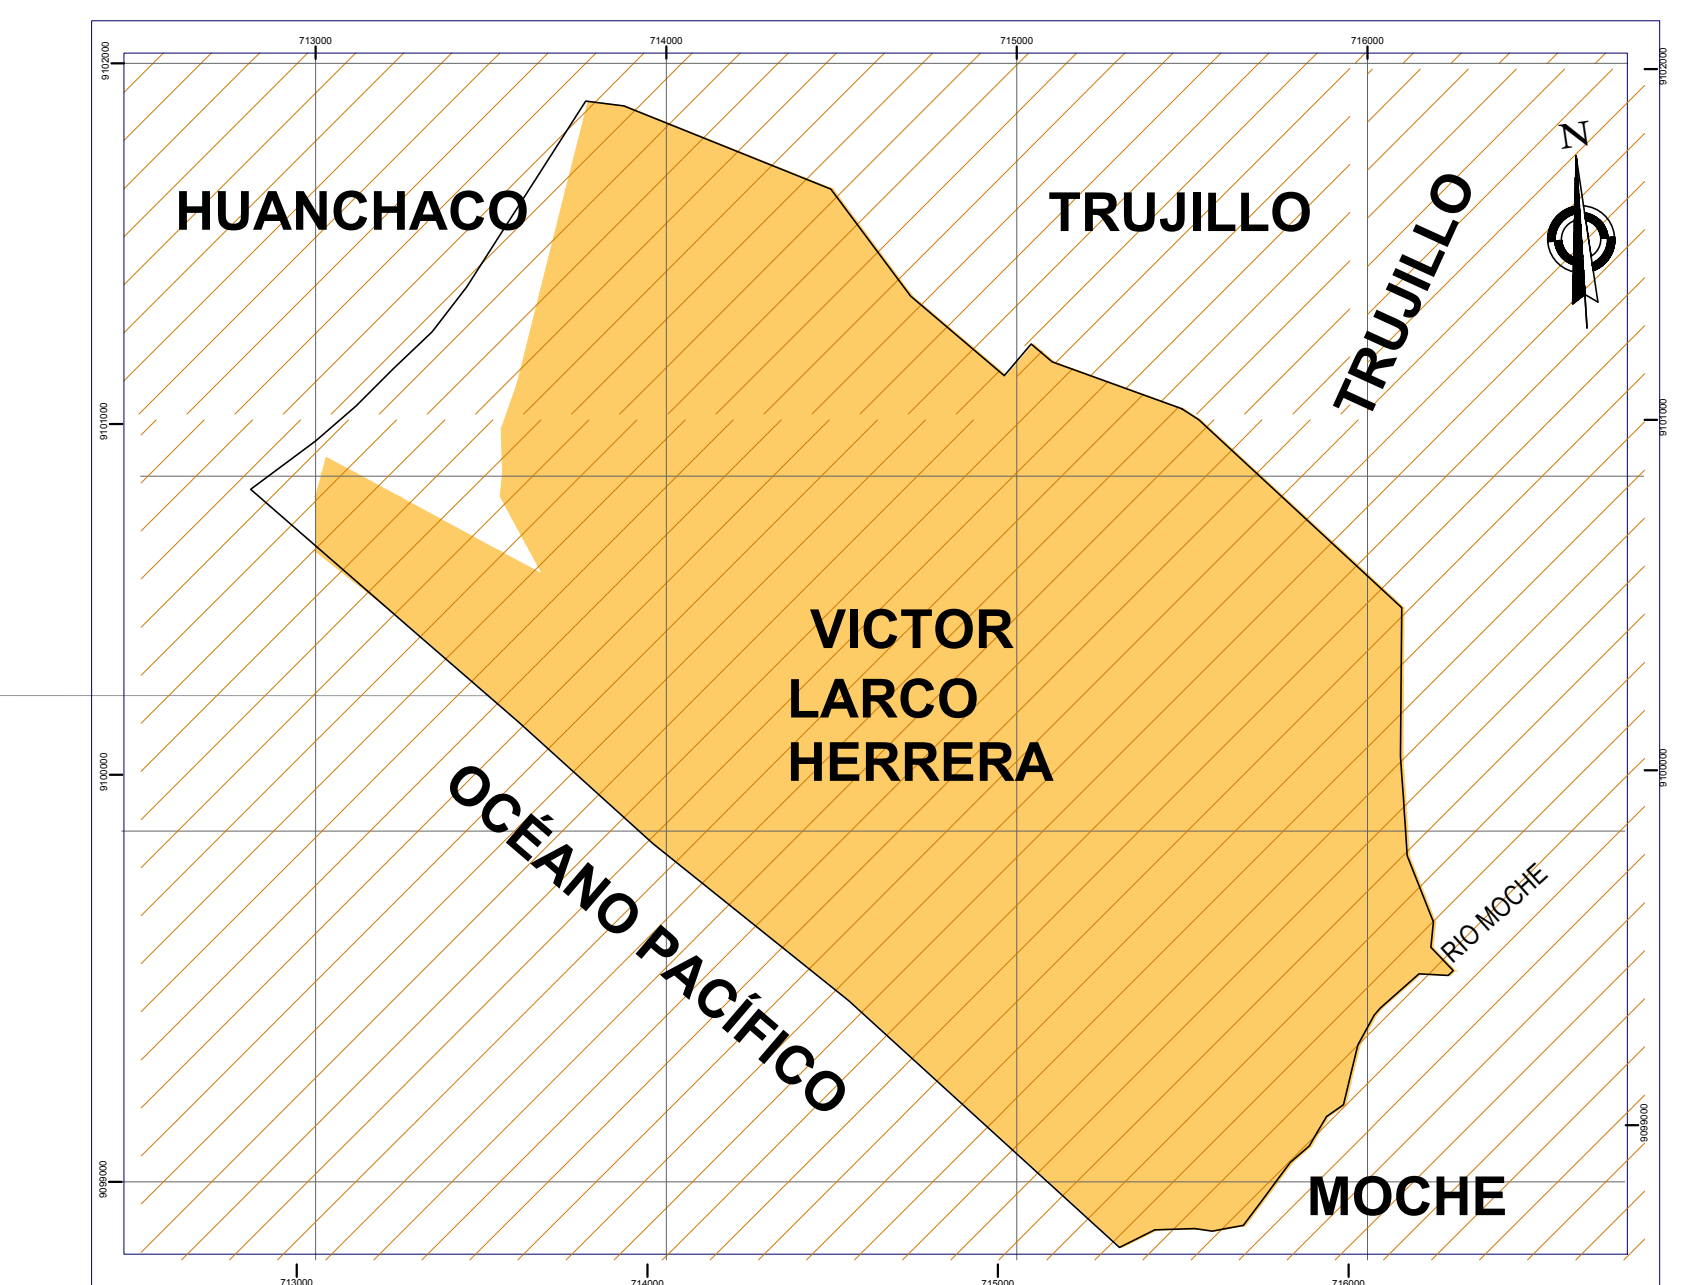

Mapa del Delito de la CPNP de Buenos Aires

ESCALA : 1/5000

LEYENDA

CONTRA EL PATRIMONIO	
HURTO	
ROBO	
APROPRIACION INDISITA	
ESTAFAS	
HURTO AGRABADO	
HURTO AGRAVADO	
ROBO AGRABADO + MANO ARMADA	
SEGURIDAD PUBLICA	
MICROCOMERCIALIZACION DE DROGA	
Trasporte ilegal de Armas	
Contrabando en estado de actividad + drogadiccion	
CONTRA LA VIDA EL CUERPO Y LA SALUD	
HOMICIDIO	
ABORTO	
LESIONES	
TENTATIVA DE HOMICIDIO	
CONTRA LA LIBERTAD	
VIOLACION DE LA LIBERTAD SEXUAL	
ACTOS CONTRA EL PUDOR	
VIOLENCIA FAMILIAR	
LEY DE PROTECCION FRENTE A VIOLENCIA FAMILIAR	
BARRIO FIECO	
BARRIO PSICOLOGICA	
MALTRATO SIN LESION	
DENUNCIAS ESPECIALES	
ASACORADO DE DROGA	
NETO VOLUNTARIO DE ROBAR	
ACCIDENTE DE TRANSITO	
CHOFER	
CHOFER Y FURTO	
CHOFER CON DAÑOS MATERIALES Y LESIONES	
DESISTE/CON LESIONES	
ATROPELLON	
DESPISTE	
VOLCADURA	
CHOFER CON DAÑOS MATERIALES	
PATRIMONIO (DELITO)	
DELITOS INFORMATICOS	
ADMINISTRACION PUBLICA	
OBEDIENCIA O RESISTENCIA A LA AUTORIDAD	
DENUNCIAS ESPECIALES	
MOROSIDAD CANAL Y OTROS	

LEYENDA DE CAMARAS DE VIDEO VIGILANCIA

ETAPA (CAMARA)	ANIO 2009	ANIO 2013	ANIO 2015	ANIO 2019
I ETAPA (1 - CAMARA)	MARCA PELO	MARCA SPECTRA		
II ETAPA (2 - CAMARA)	MARCA AIG	MARCA AIG		
III ETAPA (3 - CAMARA)	MARCA AIG	MARCA AIG		
IV ETAPA (4 - CAMARA)	MARCA AIG	MARCA AIG		
V ETAPA (5 - CAMARA)	MARCA AIG	MARCA AIG		
VI ETAPA (6 - CAMARA)	MARCA AIG	MARCA AIG		
VII ETAPA (7 - CAMARA)	MARCA AIG	MARCA AIG		
VIII ETAPA (8 - CAMARA)	MARCA AIG	MARCA AIG		
IX ETAPA (9 - CAMARA)	MARCA AIG	MARCA AIG		
X ETAPA (10 - CAMARA)	MARCA AIG	MARCA AIG		

EQUIPAMIENTO URBANO

SALUD	EDUCACION	SERVICIOS Y RECREACION	OTROS
HOSPITALES	CENTRO EDUCATIVO INICIAL	PLAZAS	BIBLIOTECA
CENTRO DE SALUD	ESCUELA PRIMARIA	PARQUES	COMEDOR POPULAR
PUESTO DE SALUD	ESCUELA SECUNDARIA	LOSA DEPORTIVA	GRIFO
	UNIVERSIDAD	MERCADO	
	INSTITUTO SUPERIOR	CENTRO COMERCIAL	
	ACADEMIAS	IGLESIA CATOLICA	
		IGLESIA NO CATOLICA	
		COMISARIA	

SIMBOLOGIA GENERAL PARA LA ZONA DE ESTUDIO

SECTOR	SUB SECTOR CUADRANTES
SECTOR 1	A C-03 B C-03 C C-04
SECTOR 2	A C-04 B C-03
SECTOR 3	A C-03 B C-03 C C-03
SECTOR 4	A C-03 B C-02
SECTOR 5	A C-03 B C-3 C C-2
SECTOR 6	A C-03 B C-01

PERU Ministerio del Interior

III MACRO REGIONAL LA LIBERTAD
DIVPOS TRIJILLO
COMISARIA PNP BUENOS AIRES

MAPA DEL DELITO CPNP DE BUENOS AIRES

ESCALA: 1/5000
PLANET: 2013
ACTUADO: 2019

COORDENADAS: 0195
AREA: 18.02 km2
POBLACION: 68,506

A-01