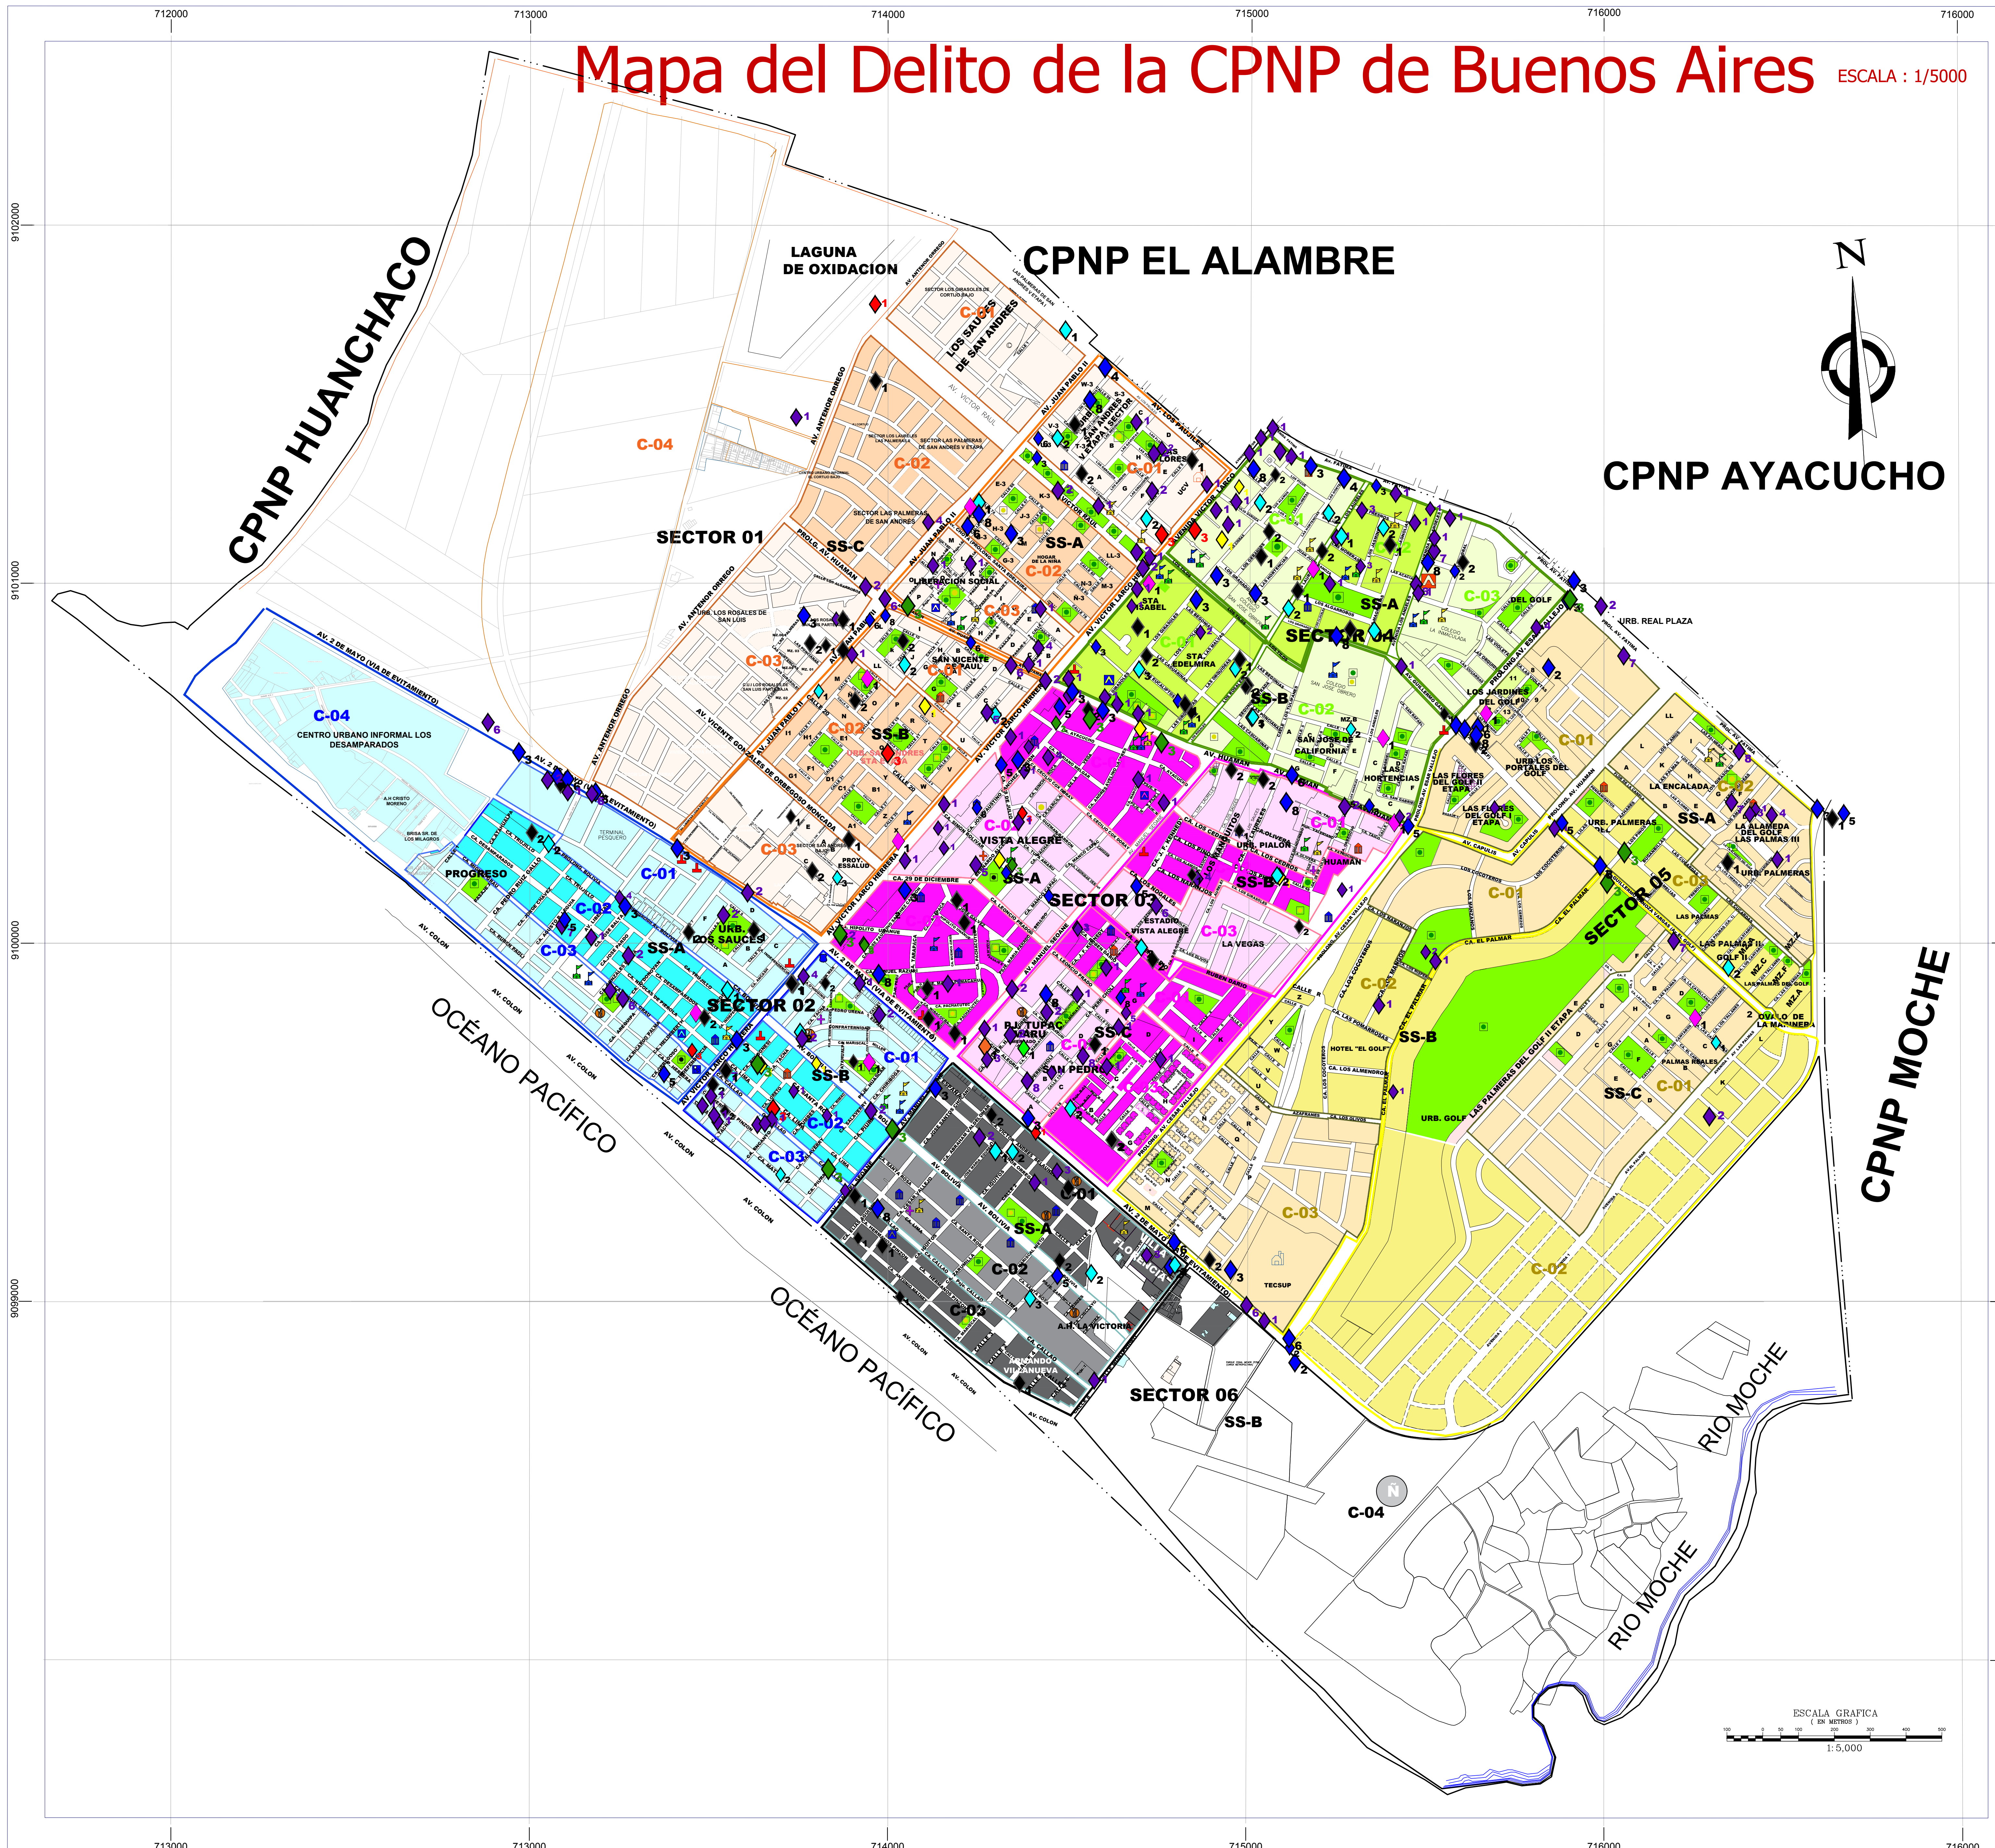

Mapa del Delito de la CPNP de Buenos Aires

ESCALA : 1/5000

LEYENDA

CONTRA EL PATRIMONIO	
HURTO	
ROBO	
APROPRIACION INDISITA	
ESTAFAS	
HURTO AGRABADO	
HURTO AGRAVADO	
ROBO AGRABADO + MANO ARMADA	
SEGURIDAD PUBLICA	
MICROCOMERCIALIZACION DE DROGA	
Trasporte ilegal de Armas	
Contrabando en estado de actividad + drogadiccion	
CONTRA LA VIDA EL CUERPO Y LA SALUD	
HOMICIDIO	
ABORTO	
LESIONES	
TENTATIVA DE HOMICIDIO	
CONTRA LA LIBERTAD	
VIOLACION DE LA LIBERTAD SEXUAL	
ACTOS CONTRA EL PUDOR	
VIOLENCIA FAMILIAR	
LEY DE PROTECCION FRENTE A VIOLENCIA FAMILIAR	
BARRIO FIECO	
BARRIO PSICOLOGICA	
MALTRATO SIN LESION	
DENUNCIAS ESPECIALES	
ASACORADO DE DROGA	
NETO VOLUNTARIO DE ROBAR	
ACCIDENTE DE TRANSITO	
CHOFER	
CHOFER Y FURTO	
CHOFER CON DAÑOS MATERIALES Y LESIONES	
DESISTE/CON LESIONES	
ATROPELLON	
DESPISTE	
VOLCADURA	
CHOFER CON DAÑOS MATERIALES	
PATRIMONIO (DELITO)	
DELITOS INFORMATICOS	
ADMINISTRACION PUBLICA	
OBEDIENCIA O RESISTENCIA A LA AUTORIDAD	
DENUNCIAS ESPECIALES	
MOROSIDAD CANAL Y OTROS	

LEYENDA DE CAMARAS DE VIDEO VIGILANCIA

ETAPA (CAMARA)	ANIO 2009	ANIO 2013	ANIO 2015	ANIO 2019
I ETAPA (1 - CAMARA)	MARCA PELO	MARCA SPECTRA		
II ETAPA (2 - CAMARA)	MARCA AIG	MARCA AIG		
III ETAPA (3 - CAMARA)	MARCA AIG	MARCA AIG		
IV ETAPA (4 - CAMARA)	MARCA AIG	MARCA AIG		
V ETAPA (5 - CAMARA)	MARCA AIG	MARCA AIG		
VI ETAPA (6 - CAMARA)	MARCA AIG	MARCA AIG		
VII ETAPA (7 - CAMARA)	MARCA AIG	MARCA AIG		
VIII ETAPA (8 - CAMARA)	MARCA AIG	MARCA AIG		
IX ETAPA (9 - CAMARA)	MARCA AIG	MARCA AIG		
X ETAPA (10 - CAMARA)	MARCA AIG	MARCA AIG		

EQUIPAMIENTO URBANO

SALUD	EDUCACION	SERVICIOS Y RECREACION	OTROS
HOSPITALES	CENTRO EDUCATIVO INICIAL	PLAZAS	BIBLIOTECA
CENTRO DE SALUD	ESCUELA PRIMARIA	PARQUES	COMEDOR POPULAR
PUESTO DE SALUD	ESCUELA SECUNDARIA	LOSA DEPORTIVA	GRIFO
	UNIVERSIDAD	MERCADO	
	INSTITUTO SUPERIOR	CENTRO COMERCIAL	
	ACADEMIAS	IGLESIA CATOLICA	
		IGLESIA NO CATOLICA	
		COMISARIA	

SIMBOLOGIA GENERAL PARA LA ZONA DE ESTUDIO

SECTOR	SUB SECTOR CUADRANTES
SECTOR 1	A C-03 B C-03 C C-04
SECTOR 2	A C-04 B C-03
SECTOR 3	A C-03 B C-03 C C-03
SECTOR 4	A C-03 B C-02
SECTOR 5	A C-03 B C-3 C C-2
SECTOR 6	A C-03 B C-01

PERU Ministerio del Interior

III MACRO REGIONAL LA LIBERTAD
DIVPOS TRIJILLO
COMISARIA PNP BUENOS AIRES

MAPA DEL DELITO CPNP DE BUENOS AIRES

ESCALA: 1/5000
PLANET: 2013
ACTUADO: 2019

COORDENADAS: 0195
AREA: 18.02 km2
POBLACION: 68,506

A-01