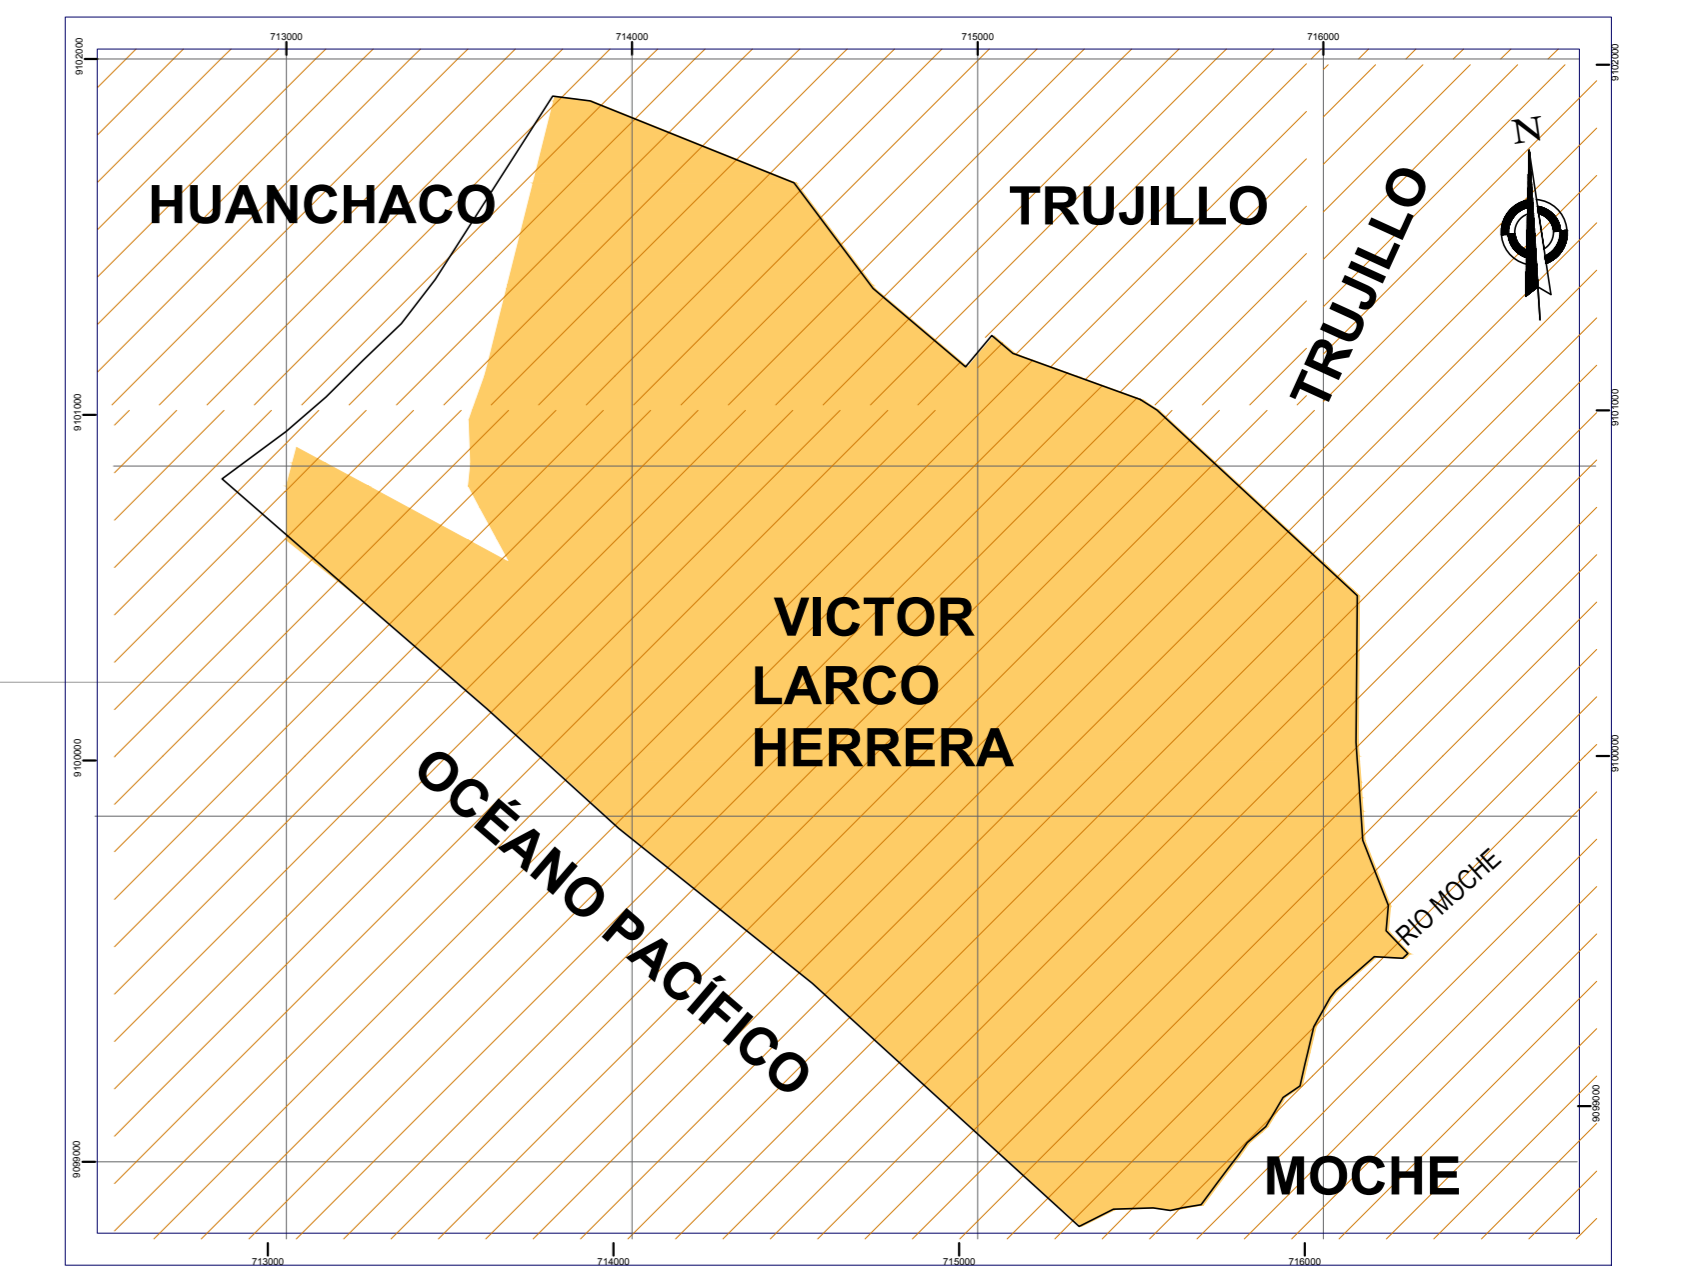

Mapa del Delito de la CPNP de Buenos Aires

ESCALA : 1/5000

LEYENDA	
	CONTRATAción DE PATRIMONIO
	HURTO
	ROBO
	APROPIACIÓN ELICTA
	ESTAFAS
	ROBO ARMAADO
	SEGURIDAD PÚBLICA
	MICROCOMERCIALIZACIÓN DE DROGAS
	Tráfico de Armas
	Construcción en estado de libertad o drogadicción
	CONTRATAción DE LA VIDA EL CUERPO Y LA SALUD
	HOMICIDIO
	ASALTO
	LESIONES
	TENTATIVA DE HOMICIDIO
	CONTRATAción DE LA LIBERTAD SEXUAL
	VIOLACIÓN DE LA LIBERTAD SEXUAL
	ACTOS CONTRA EL PÚO
	VIOLENCIA FAMILIAR
	LEY DE PROTECCIÓN FRENTE A VIOLENCIA FAMILIAR
	BURO FÍSICO
	BURO PSICOLÓGICA
	MALTRATO SIN LESIÓN
	DENUNCIAS ESPECIALES
	ABANDONO DE NIÑO
	RETIRO VOLUNTARIO DE NIÑO
	RETIRO FALSADO DE NIÑO
	ACCIDENTE DE TRÁNSITO
	CHOQUE
	CHOQUE Y FUGA
	CHOQUE CON BANDO MATERIALES Y LESIONES
	INFRACCIONES CON LESIONES
	ATROPELLO
	DERRIBO
	VOLCAVIÓN
	CHOQUE CON BANDO MATERIALES
	PATRIMONIO (DELITO)
	INFRACCIONES INFORMATIVAS
	ADMINISTRACIÓN PÚBLICA
	DESOBEDIENCIA O RESISTENCIA A LA AUTORIDAD
	DENUNCIAS ESPECIALES
	MOJERA DE CANINA Y OTROS

CÁMARA DOMO PRIMERA ETAPA	
01	AV. LARCO - LOCAL MUNICIPAL
02	AV. LARCO - AV. EVITAMIENTO
03	AV. LARCO - AV. HUAMAN
04	AV. VICTOR RAUL - LIMPSA
05	AV. LARCO - AV. LOS PAUJILES
06	AV. FATIMA - CALLE MADONIAS
07	PARQUE CESAR VALLEJO (CALIFORNIA)
08	AV. FATIMA - PROLONGACION VALLEJO
09	AV. HUAMAN - PROLONGACION VALLEJO

CÁMARA DOMO SEGUNDA ETAPA	
10	VIA EVITAMIENTO - TECSUP
11	VIA EL PALMAR - CALLE AZAFRANES
12	CALLE LOS MANDOS - AV. EL PALMAR
13	AV. EL GOLF - OVALO LA MARINERA
14	PROLONGACION FATIMA - VIA EVITAMIENTO
15	AV. EL GOLF - CALLE LOS CAPULLES
16	AV. 28 DE JULIO - PASE. TAICO (PLAZA HUAMAN)
17	CALLE LOS TULIPANES - PASE. LOS BANCOS
18	CALLE LOS TILOS - CALLE LAS CHIRAS
19	AV. LARCO - AV. VICTOR RAUL
20	PARQUE GRANDE LAS FLORES
21	PROLONG. JUAN PABLO II - AV. LOS PAUJILES
22	PROLONG. JUAN PABLO II - PROLONG. BOLIVAR
23	IGLESIA SAN IDEFONSO
24	CALLE BERNARDO ALONSO - CALLE SIMON BOLIVAR
25	CALLE AYACUCHO - CALLE MANCO CAPAC
26	VIA EVITAMIENTO - AV. SEDANE
27	AV. BOLIVIA - CALLE MARISCAL NIETO
28	AV. LIBERTAD - CALLE MIGUEL GRAU
29	VIA EVITAMIENTO - TERMINAL PESQUERO
30	PROLONG. JUAN PABLO II - PROLONG. HUAMAN

CÁMARA DOMO TERCERA ETAPA	
48	AV. EL GOLF - CALLE LAS PALMAS
49	AV. EL GOLF - AV. LOS ANGELES
50	CALLE CANTAROS - CALLE CAPULLANAS
51	AV. EL PALMAR - CALLE LAS CAMELIAS
52	PROLONG. CESAR VALLEJO - CALLE LAS CUCARDAS
53	AV. FATIMA - CALLE LOS COPES
54	CALLE JUAN JULIO GANZA - CALLE NORTEBIAS
55	CALLE LOS GRANADOS - CALLE LOS LAURELES
56	CALLE EL FLORAL - CALLE CALLE LAS ORQUIDAS - CALLE LAS CASABANAS
57	MZ 33 - MZ 33 (URB. LAS FLORES)
58	MZ 0 - MZ 0 (URB. LAS FLORES)
59	PROLONG. LOS CUADRAS 2 (URB. LAS FLORES)
60	MZ F1 - MZ E3 (V ETAPA SAN ANDRES)
61	CALLE CHOTA - CLUB CHOTANO
62	AV. HUAMAN - AV. MANUEL SEDANE
63	CALLE 18 - CALLE 20 (SAN PEDRO)
64	CALLE GANZA - CALLE LOS GEMES
65	CALLE CECILIO COX - CALLE GARCILAZO DE LA VEGA
66	CALLE SANCHEZ CARRION - CALLE LOS BARRIOS
67	AV. MANUEL SEDANE - CALLE LOS BARRIOS
68	CALLE PERRICHOLI - CALLE LEONOR NIETO
69	CALLE MARIATOSU - CALLE RAZURI
70	CALLE PACHACUTEC - CALLE WIRACOCCHA
71	MZ 5 - MZ 7 (V ETAPA SAN ANDRES)
72	MZ 0 - MZ 0 (V ETAPA SAN ANDRES)
73	MZ A1 - MZ C1 (SAN ANDRES BARRIO)
74	MZ 0 - MZ 0 (LOS ROSALES DE SAN LUIS)
75	CALLE KENNEDY - CALLE LOS MARIADOS
76	AV. LARCO - CALLE SIMON BOLIVAR
77	CÁMARA DOMO - PELCO TERCERA ETAPA
78	AV. MANUEL SEDANE - CALLE SANTA ROSA
79	CALLE ZARUMILLA
80	CALLE MARISCAL NIETO - CALLE HERIBERTO PRICOME
81	CALLE LIMA - CALLE YACNA
82	CALLE DESAMPARADOS - CALLE OCHOVIAN
83	CALLE DESAMPARADOS - CALLE PEDRO RUIZ GALLO
84	PARQUE LOS SAUCES
85	MALDON COLON - AV. MANUEL SEDANE
86	MALDON COLON - CALLE OCHOVIAN
87	MALDON COLON - CALLE AUGUSTO B. LEGUIA

LEYENDA DE CÁMARA DE VIDEO VIGILANCIA	
	I ETAPA (8 CÁMARA) : MARCA PELCO, MODELO P 1014
	II ETAPA (11 CÁMARA) : MARCA AOS, MODELO 0 002
	III ETAPA (17 CÁMARA) : MARCA AOS, MODELO P 1014
	IV ETAPA (18 CÁMARA) : MARCA PELCO
	V ETAPA (18 CÁMARA) : MARCA AOS, MODELO 0 002
	VI ETAPA (21 CÁMARA) : MARCA AOS, MODELO 01015
	VII ETAPA (18 CÁMARA) : MARCA AOS, MODELO 0 002

CÁMARA DOMO CUARTA ETAPA	
88	CALLE LAS CUCARDAS - VIA EVITAMIENTO
89	AV. EL GOLF - PROLONG. CESAR VALLEJO
90	PROLONG. JUAN PABLO II - AV. VICTOR RAUL
91	PARQUE AGORA IV ETAPA SAN ANDRES
92	CALLE SANCHEZ C. - CALLE AYACUCHO
93	CALLE SANCHEZ C. - CALLE 28 DE JULIO
94	CALLE SANCHEZ C. - CALLE HIPOLITO UMANUE
95	CALLE COX DORAY - CALLE MANCO CAPAC
96	VIA EVITAMIENTO - CALLE OCHOVIAN
97	VIA EVITAMIENTO - CALLE MANUEL COX
98	AV. LARCO - AV. BOLIVIA
99	VIA EVITAMIENTO - AV. LARCO
100	AV. VICTOR RAUL - LIMPSA
101	AV. FATIMA - CALLE MADONIAS
102	IGLESIA SAN IDEFONSO