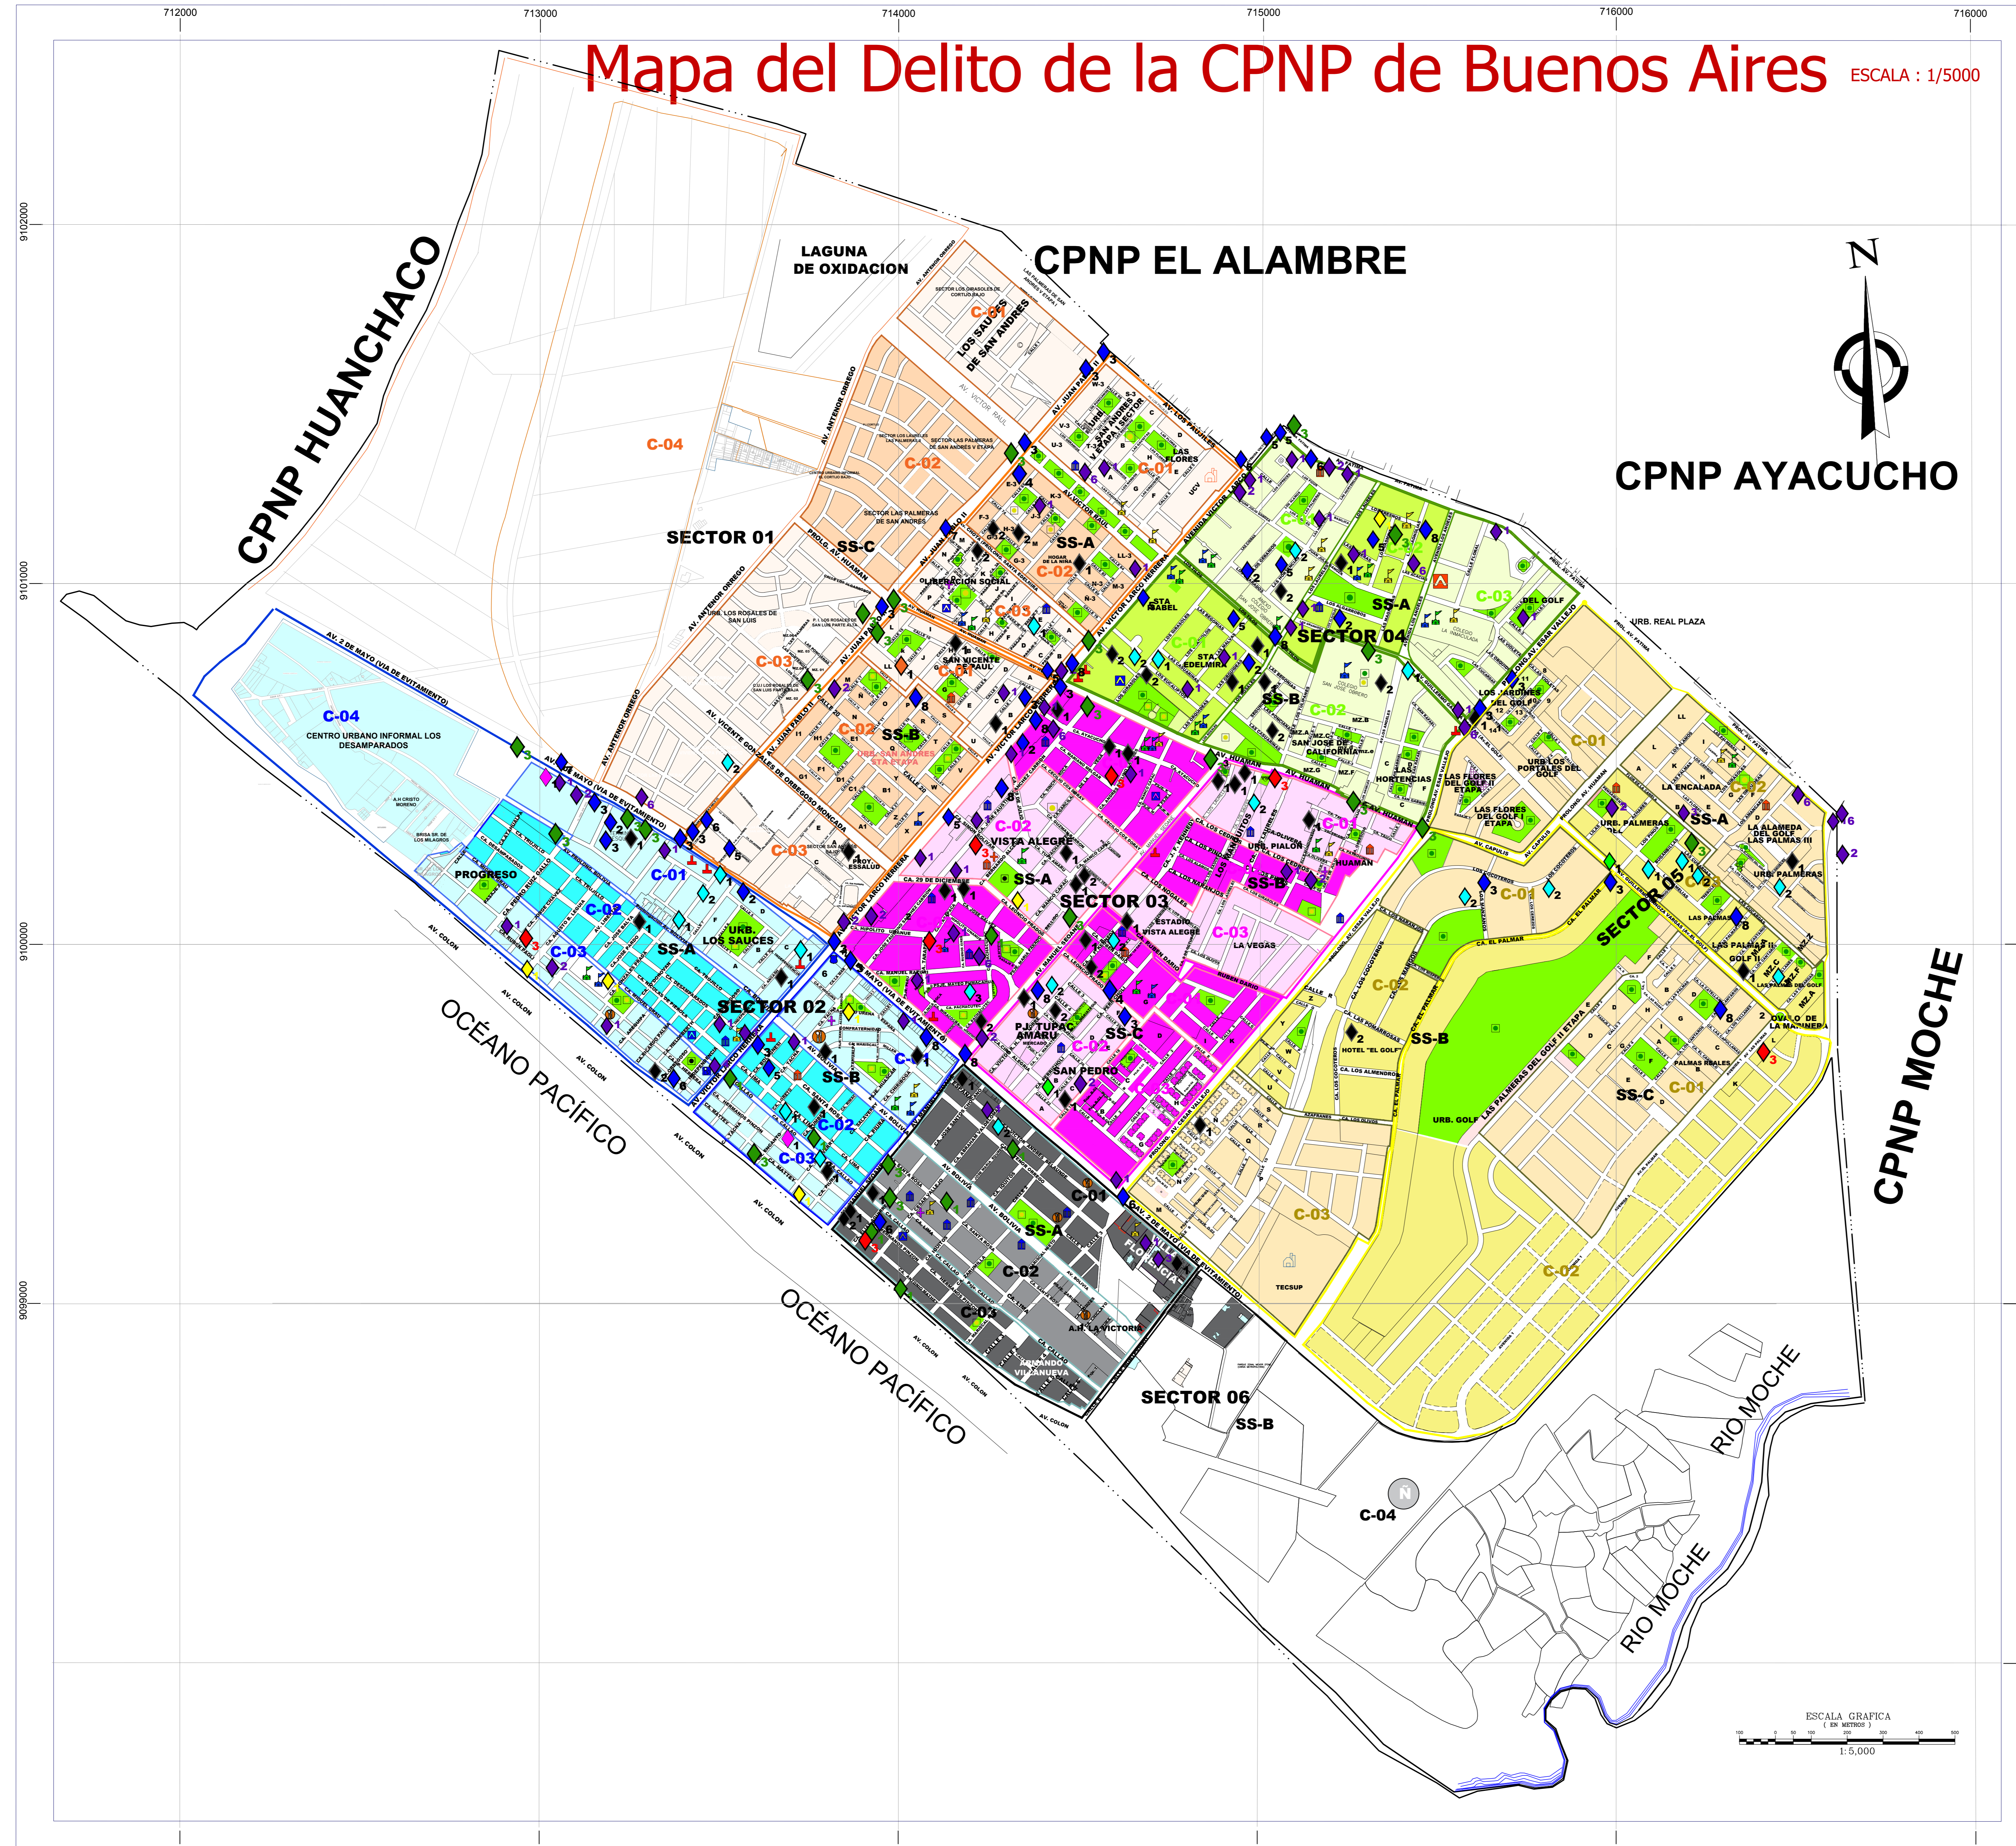

Mapa del Delito de la CPNP de Buenos Aires

ESCALA : 1/5000

LEYENDA	
	CONTRATAción DE PATRIMONIO
	HURTO
	ROBO
	APROPIACIÓN ELICTA
	ESTAFAS
	ROBO ARMAADO
	SEGURIDAD PÚBLICA
	MICROCOMERCIALIZACIÓN DE DROGAS
	Tráfico de Armas
	Construcción en estado de libertad o drogadicción
	CONTRATAción DE LA VIDA EL CUERPO Y LA SALUD
	HOMICIDIO
	ASALTO
	LESIONES
	TENTATIVA DE HOMICIDIO
	CONTRATAción DE LA LIBERTAD SEXUAL
	VIOLACIÓN DE LA LIBERTAD SEXUAL
	ACTOS CONTRA EL PÚO
	VIOLENCIA FAMILIAR
	LEY DE PROTECCIÓN FRENTE A VIOLENCIA FAMILIAR
	BURO FÍSICO
	BURO PSICOLÓGICA
	MALTRATO SIN LESIÓN
	DENUNCIAS ESPECIALES
	ABANDONO DE NIÑO
	RETIRO VOLUNTARIO DE NIÑO
	RETIRO FALSADO DE NIÑO
	ACCIDENTE DE TRÁNSITO
	CHOQUE
	CHOQUE Y FUGA
	CHOQUE CON BANDO MATERIALES Y LESIONES
	INFRACCIONES CON LESIONES
	ATROPELLO
	DERRIBO
	VOLCAVIÓN
	CHOQUE CON BANDO MATERIALES
	PATRIMONIO (DELITO)
	INFRACCIONES INFORMATIVAS
	ADMINISTRACIÓN PÚBLICA
	DESOBEDIENCIA O RESISTENCIA A LA AUTORIDAD
	DENUNCIAS ESPECIALES
	MOJERA DE CANINA Y OTROS

CÁMARA DOMO SEGUNDA ETAPA	
10	VIA EVITAMIENTO - TECSUP
11	VIA EL PALMAR - CALLE AZAFRANES
12	CALLE LOS MANDOS - AV. EL PALMAR
13	AV. EL GOLF - OVALO LA MARINERA
14	PROLONGACION FATIMA - VIA EVITAMIENTO
15	AV. EL GOLF - CALLE LOS CAPULLES
16	AV. 28 DE JULIO - PASE. TAICO (PLAZA HUAMAN)
17	CALLE LOS TULIPANES - PASE. LOS BANCOS
18	CALLE LOS TILOS - CALLE LAS CHIRAS
19	AV. LARCO - AV. VICTOR RAUL
20	PARQUE GRANDE LAS FLORES
21	PROLONG. JUAN PABLO II - AV. LOS PAUJILES
22	PROLONG. JUAN PABLO II - PROLONG. BOLIVAR
23	IGLESIA SAN IDEFONSO
24	CALLE BERNARDO ALONSO - CALLE SIMON BOLIVAR
25	CALLE AYACUCHO - CALLE MANCO CAPAC
26	VIA EVITAMIENTO - AV. SEDANE
27	AV. BOLIVIA - CALLE MARISCAL NIETO
28	AV. LIBERTAD - CALLE MIGUEL GRAU
29	VIA EVITAMIENTO - TERMINAL PESQUERO
30	PROLONG. JUAN PABLO II - PROLONG. HUAMAN