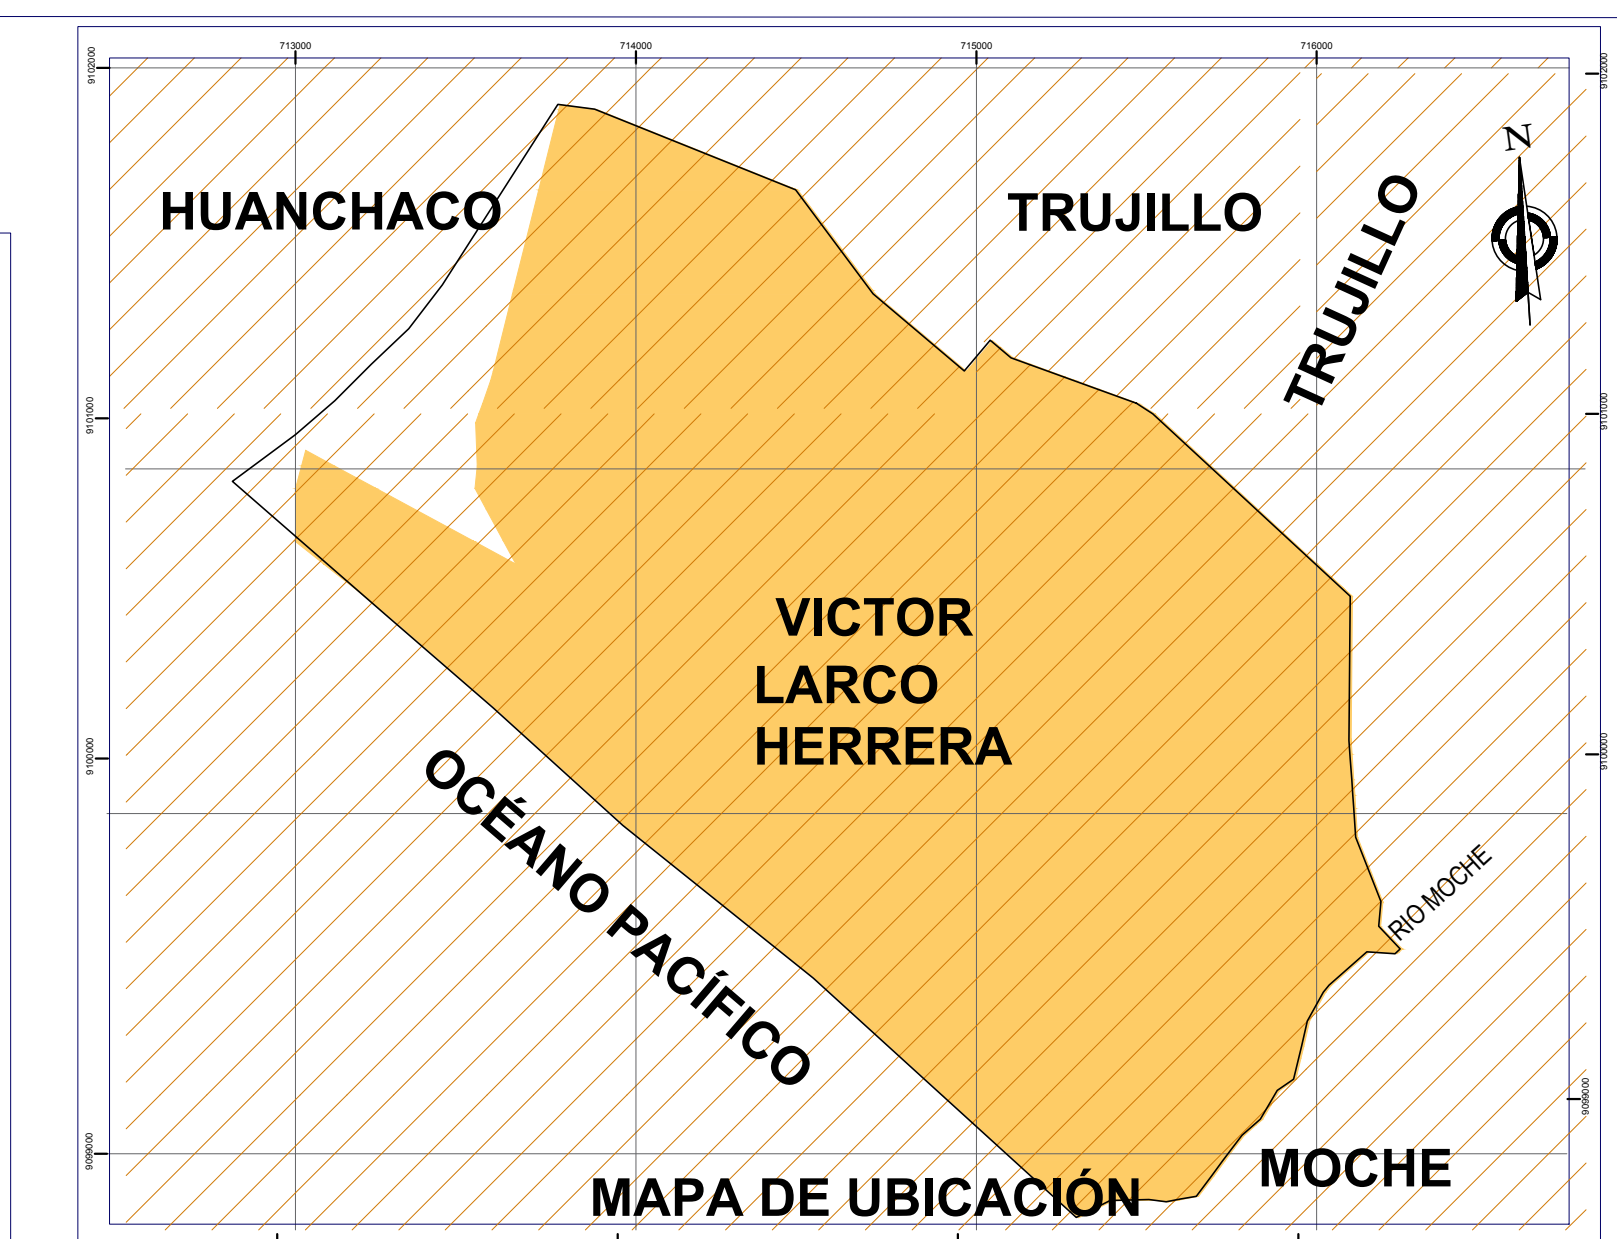

Mapa Integrado de Delito y Riesgo de la CPNP de Buenos Aires

GERENCIA DE SEGURIDAD CIUDADANA DE LA MUNICIPALIDAD DISTRITAL DE VICTOR LARCO HERRERA TRUJILLO	
LEYENDA	
01. Rotación de áreas públicas y privadas abandonadas	
02. Lugares de mala o escasa iluminación artificial	
03. Lugares sin señalización en seguridad vial o inadecuada	
04. Pasadizos laterales	
05. Lugares de comercio ambulante	
06. Lugares concurridos sin señalización e iluminación de funcionamiento	
07. Lugares donde se expone indolentemente a menores de edad y en horario restringido	
08. Lugares de concentración de alcoholistas o drogadictos	
09. Lugares de altas frecuencias	
10. Puntos críticos, zonas inseguras o de riesgo (policías en rotación estado alerta)	

CAMARA DOMO PRIMERA ETAPA	
01	AV. LARCO - LOCAL MUNICIPAL
02	AV. LARCO - AV. EVITAMIENTO
03	AV. LARCO - AV. HUAMAN
04	AV. VICTOR LARCO - LOCAL
05	AV. LARCO - AV. LOS PALMARES
06	AV. PATATE - CALLE MANANAN
07	PARRAL CERRA VALLEJO (CAMERAS)
08	AV. PATATE - PROLONGACION VALLADOLID
09	AV. HUAMAN PROLONGACION VALLADOLID

Ministerio del Interior

POLICIA NACIONAL DEL PERU III MACRO REGPOL LA LIBERTAD DIVISOR TRUJILLO COMISARIA PNP BUENOS AIRES

MAPA INTEGRADO DEL DELITO Y RIESGO CPNP DE BUENOS AIRES

0195 18.02 km² 68.506

ESCALA 1:5000

A-01

EQUIPAMIENTO URBANO				SIMBOLOGIA GENERAL PARA LA ZONA DE ESTUDIO			
SALUD	EDUCACION	SERVICIOS Y RECREACION	OTROS	SECTOR	SECTOR	SUB SECTOR	SECTOR
HOSPITALES	CENTRO EDUCATIVO INICIAL	PLAZAS	BIBLIOTECA	SECTOR 1	SECTOR 4	SECTOR 5	SECTOR 6
CENTRO DE SALUD	ESCUELA PRIMARIA	MERCADO	COMEDOR POPULAR	SECTOR 2	SECTOR 6	SECTOR 5	SECTOR 6
PUESTO DE SALUD	ESCUELA SECUNDARIA	IGLESIA NO CATOLICA	GRIFO	SECTOR 3	SECTOR 6	SECTOR 5	SECTOR 6
		IGLESIA CATOLICA		SECTOR 3	SECTOR 6	SECTOR 5	SECTOR 6