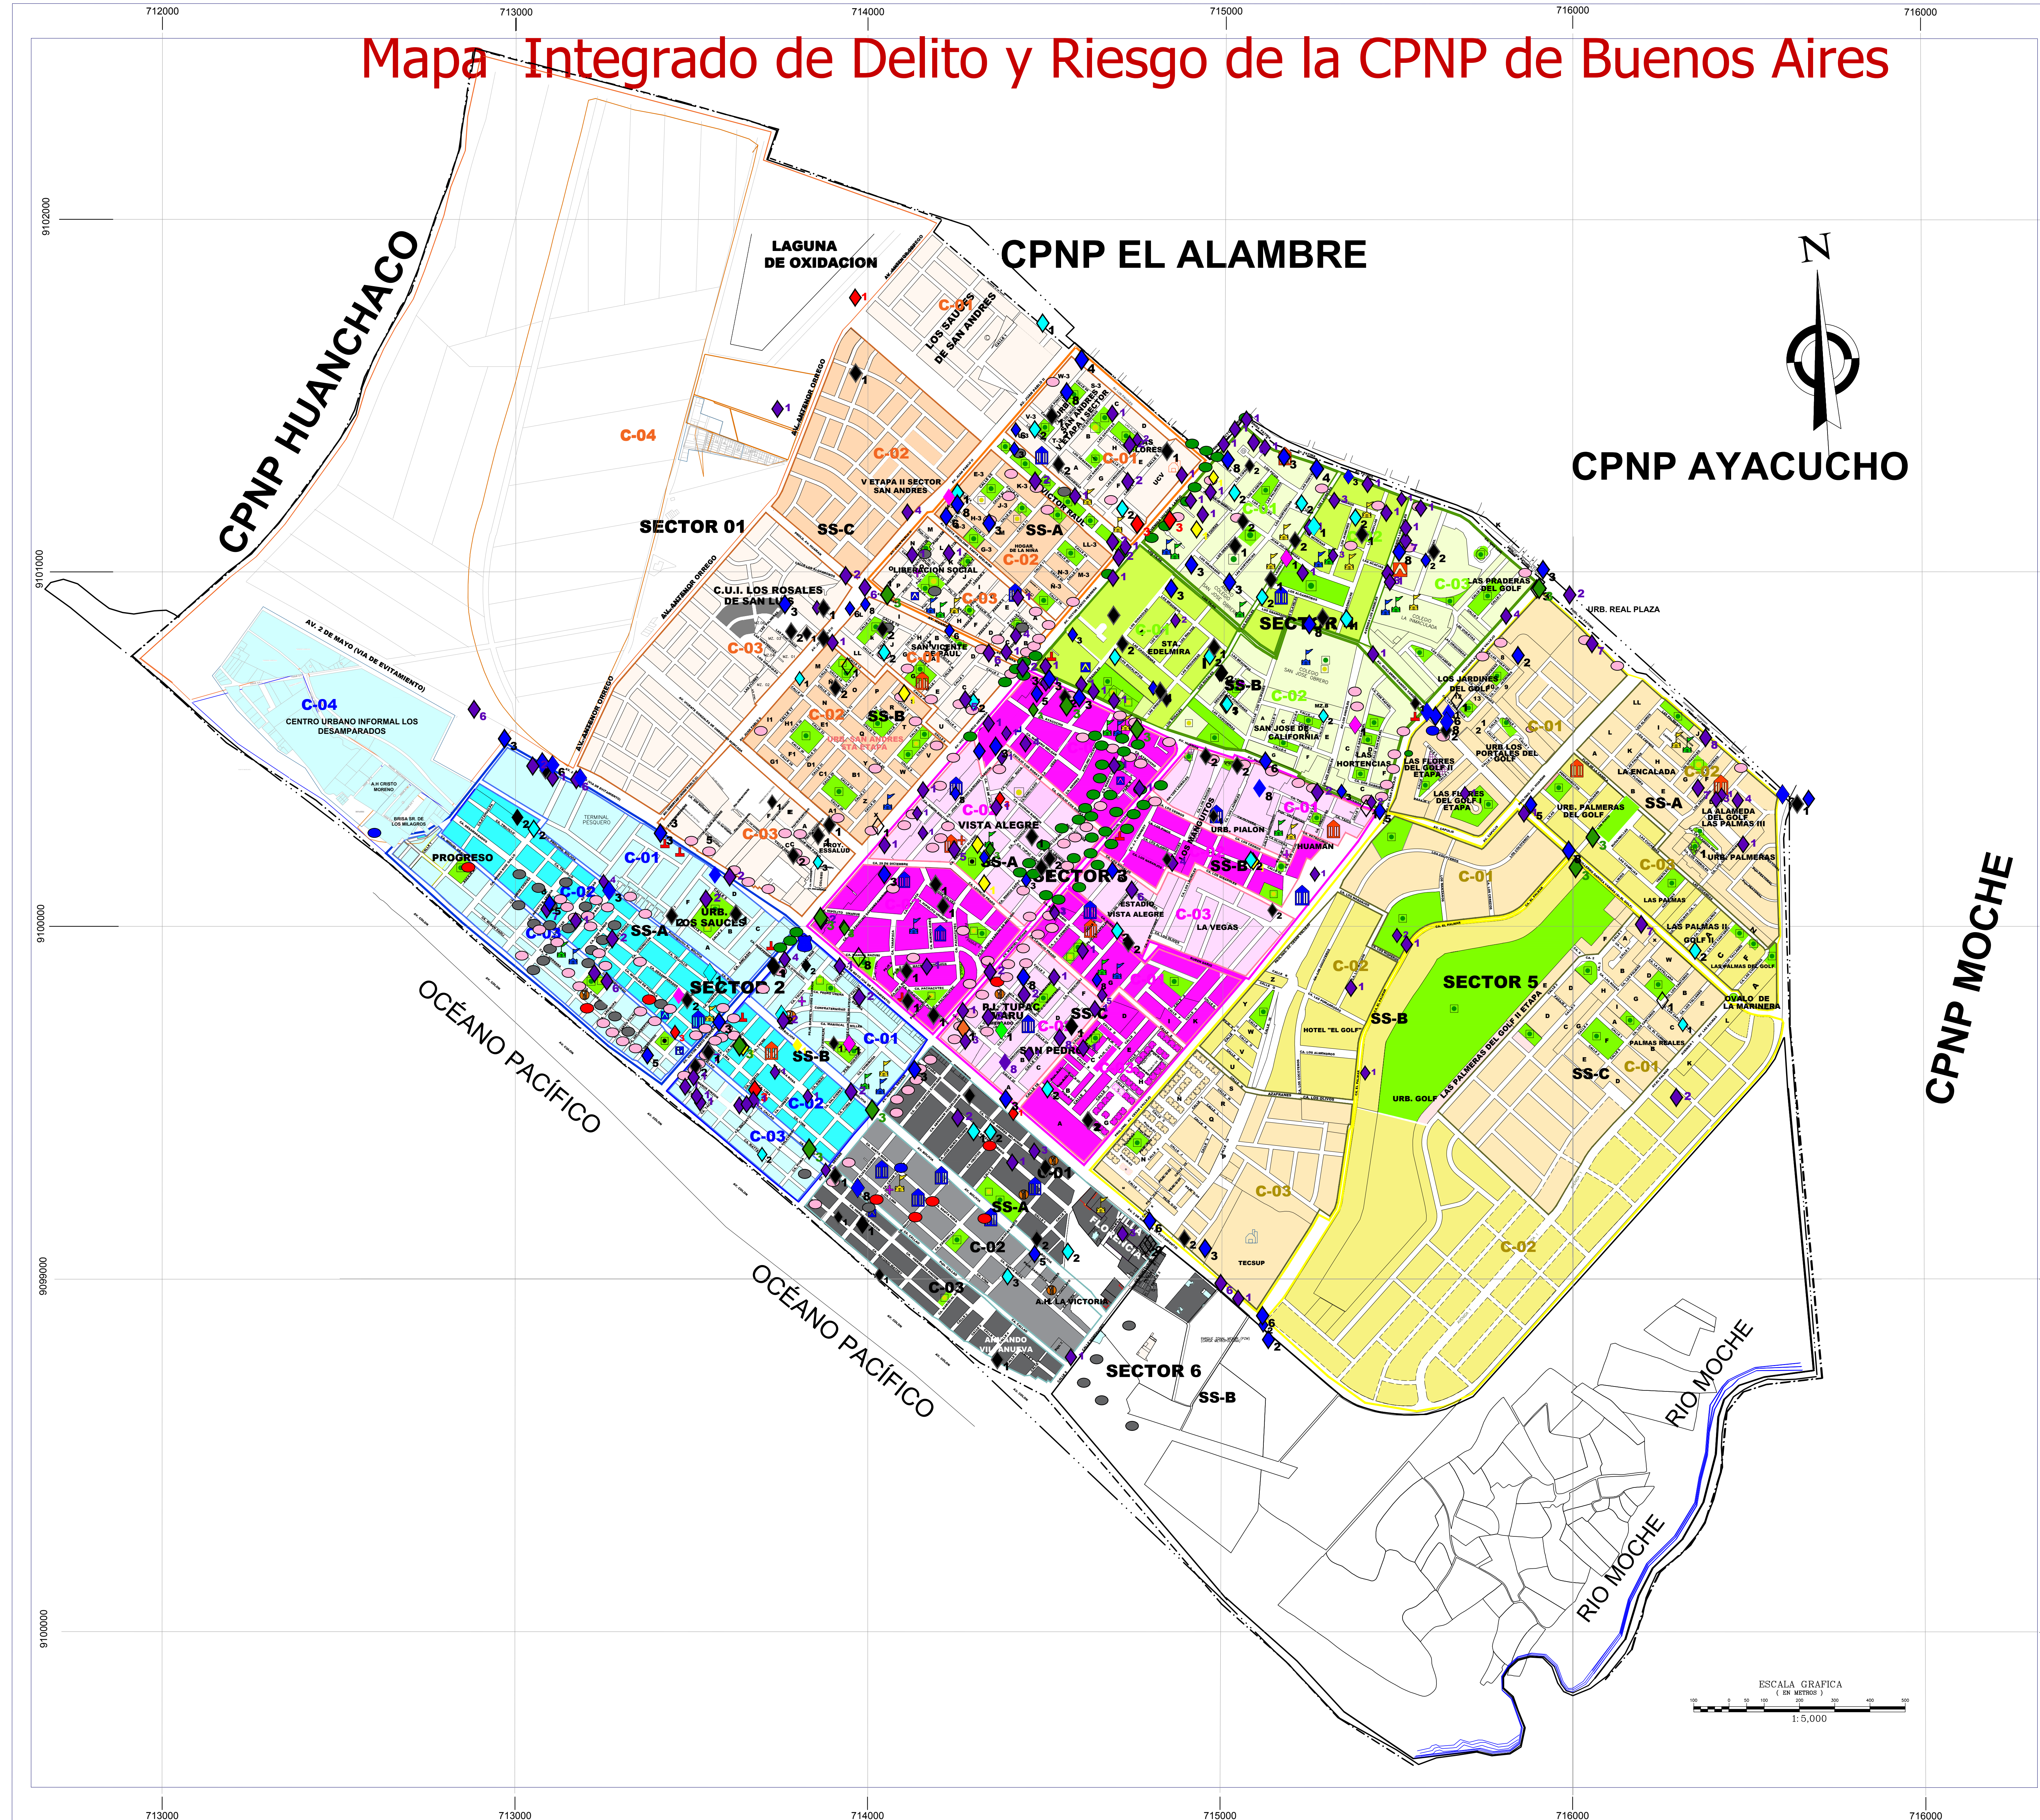

Mapa Integrado de Delito y Riesgo de la CPNP de Buenos Aires

GERENCIA DE SEGURIDAD CIUDADANA DE LA MUNICIPALIDAD DISTRITAL DE VICTOR LARCO HERRERA TRUJILLO	
LEYENDA	
01. Rotación de áreas públicas y privadas abandonadas	
02. Lugares de mala o escasa iluminación artificial	
03. Lugares sin señalización en seguridad vial o inadecuada	
04. Pasadizos laterales	
05. Lugares de comercio ambulante	
06. Lugares concurridos sin señalización e iluminación de funcionamiento	
07. Lugares donde se expone indolentemente a menores de edad y en horario restringido	
08. Lugares de concentración de alcoholistas o drogadictos	
09. Lugares de altas frecuencias	
10. Puntos críticos, zonas inseguras o de riesgo (policías en rotación estado alerta)	

CAMARA DOMO PRIMERA ETAPA	
01	AV. LARCO - LOCAL MUNICIPAL
02	AV. LARCO - AV. EVITAMIENTO
03	AV. LARCO - AV. HUAMAN
04	AV. VICTOR LARCO - LOCAL
05	AV. LARCO - AV. LOS PALMARES
06	AV. PATATE - CALLE MANANAN
07	PARRAL CERRA VALLEJO (CAMERAS)
08	AV. PATATE - PROLONGACION VALLADOLID
09	AV. HUAMAN PROLONGACION VALLADOLID

Ministerio del Interior

POLICIA NACIONAL DEL PERU III MACRO REGPOL LA LIBERTAD DIVISOR TRUJILLO COMISARIA PNP BUENOS AIRES

MAPA INTEGRADO DEL DELITO Y RIESGO CPNP DE BUENOS AIRES

0195 18.02 km² 68.506

ESCALA 1:5000

A-01

EQUIPAMIENTO URBANO				SIMBOLOGIA GENERAL PARA LA ZONA DE ESTUDIO			
SALUD	EDUCACION	SERVICIOS Y RECREACION	OTROS	SECTOR	SECTOR	SUB SECTOR	SECTOR
HOSPITALES	CENTRO EDUCATIVO INICIAL	PLAZAS	BIBLIOTECA	SECTOR 1	SECTOR 4	SECTOR 5	SECTOR 6
CENTRO DE SALUD	ESCUELA PRIMARIA	MERCADO	COMEDOR POPULAR	SECTOR 2	SECTOR 6	SECTOR 5	SECTOR 6
PUESTO DE SALUD	ESCUELA SECUNDARIA	IGLESIA NO CATOLICA	GRIFO	SECTOR 3	SECTOR 6	SECTOR 5	SECTOR 6
		IGLESIA CATOLICA		SECTOR 3	SECTOR 6	SECTOR 5	SECTOR 6