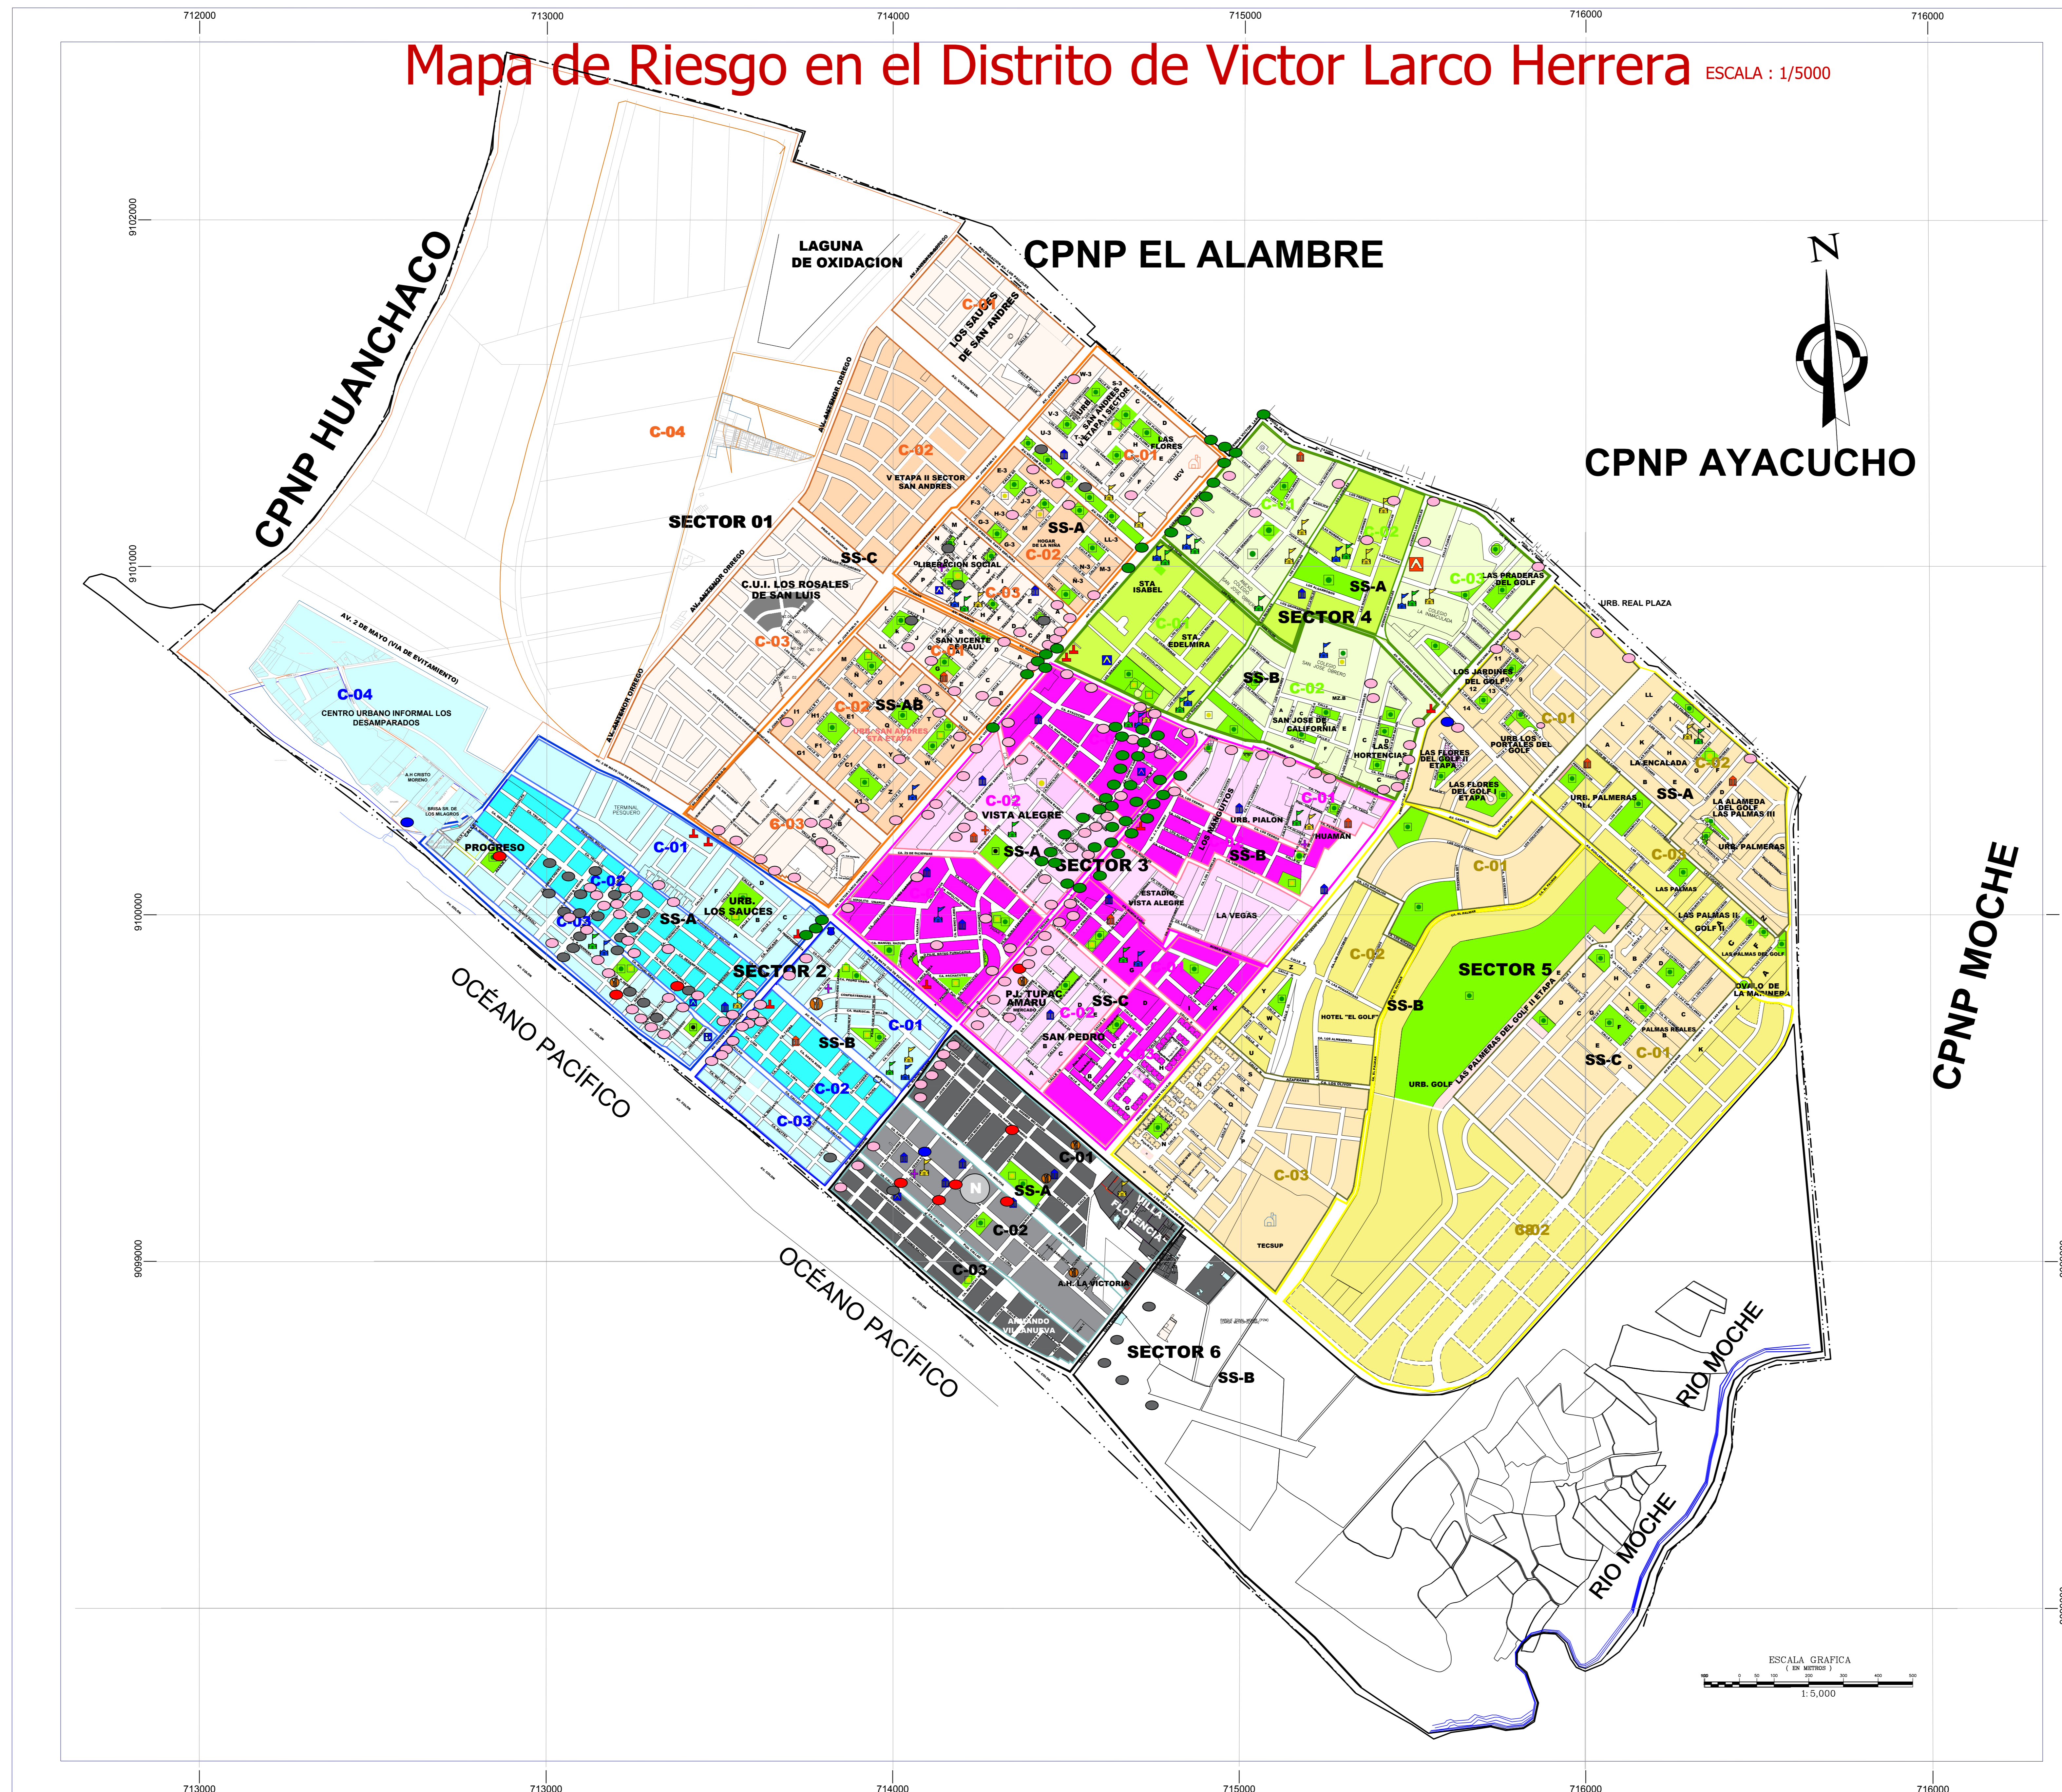

CPNP AYACUCHO

CPNP MOCHE

GERENCIA DE SEGURIDAD CIUDADANA DE LA MUNICIPALIDAD DISTRITAL DE VICTOR LARCO HERRERA	
LEYENDA	
01. Existencia de presa pública o privadas abandonadas	
02. Lugares de mala o escasa iluminación artificial	
03. Lugares sin señalización en seguridad vial o inadecuada	
04. Puntos informativos	
05. Lugares de comercio ambulante	
06. Locales comerciales sin autorización y licencia de funcionamiento	
07. Lugares donde se expone inodoriamente feces a manera de esterco en terrenos baldíos	
08. Lugares de concentración de alcohólicos o drogadictos	
09. Lugares de alta tenencia	
10. Puntos críticos, zonas inseguras, o de riesgo específicos en mal estado (estado crítico)	

NOTA:
A CONSECUENCIA DE LOS FENOMENOS DE LLUVIAS Y HUAYCOS LAS AVENIDAS Y CALLES DEL DISTRITO VICTOR LARCO H. A QUEDADO SIN SEÑALIZACIÓN VIAL ADECUADA.

EQUIPAMIENTO URBANO			SIMBOLOGÍA GENERAL PARA LA ZONA DE ESTUDIO		
HOSPITALES	CENTRO EDUCATIVO INICIAL	UNIVERSIDAD	SECTOR 1	A	B
CENTRO DE SALUD	ESCUELA PRIMARIA	INSTITUTO SUPERIOR	SECTOR 2	A	B
PUESTO DE SALUD	ESCUELA SECUNDARIA	ACADEMIAS	SECTOR 3	A	B
PLAZAS	MERCADO	IGLESIA NO CATOLICA	SECTOR 4	A	B
PARQUES	CENTRO COMERCIAL	COMISARIA	SECTOR 5	A	B
LOSA DEPORTIVA	IGLESIA CATOLICA	BIBLIOTECA	SECTOR 6	A	B
COMEDOR POPULAR	GRIFO	COMEDOR POPULAR			

LEYENDA DE CAMARAS DE VIDEO VIGILANCIA		ANO 2009	ANO 2013	ANO 2015	ANO 2018
	I. ETAPA (05 CAMARAS)	MARCA PELCO	NOV. ESPECTRA 4		
	II. ETAPA (21 CAMARAS)	MARCA AXIS	MODELO Q 8035		
	III. ETAPA (17 CAMARAS)	MARCA AXIS	MODELO P 1326		
	IV. ETAPA (10 CAMARAS)	MARCA PELCO	MODELO P 8000		
	V. ETAPA (02 CAMARAS)	MARCA AXIS	MODELO Q8155		
	VI. ETAPA (18 CAMARAS PLAZA)	MARCA AXIS	MODELO 8000		

GERENCIA DE SEGURIDAD CIUDADANA DE LA MUNICIPALIDAD DISTRITAL DE VICTOR LARCO HERRERA

TÍTULO: MAPA DE RIESGO DEL DISTRITO VICTOR LARCO HERRERA

PLANTA: VICTOR LARCO HERRERA

ENRIQUE SALVADOR LEÓN CLEMENT

SECRETARIO TÉCNICO DEL CODISEC

FECHA: 1ER TRIMESTRE 2024

ESCALA: 1/5000

LÁMINA: A - 01