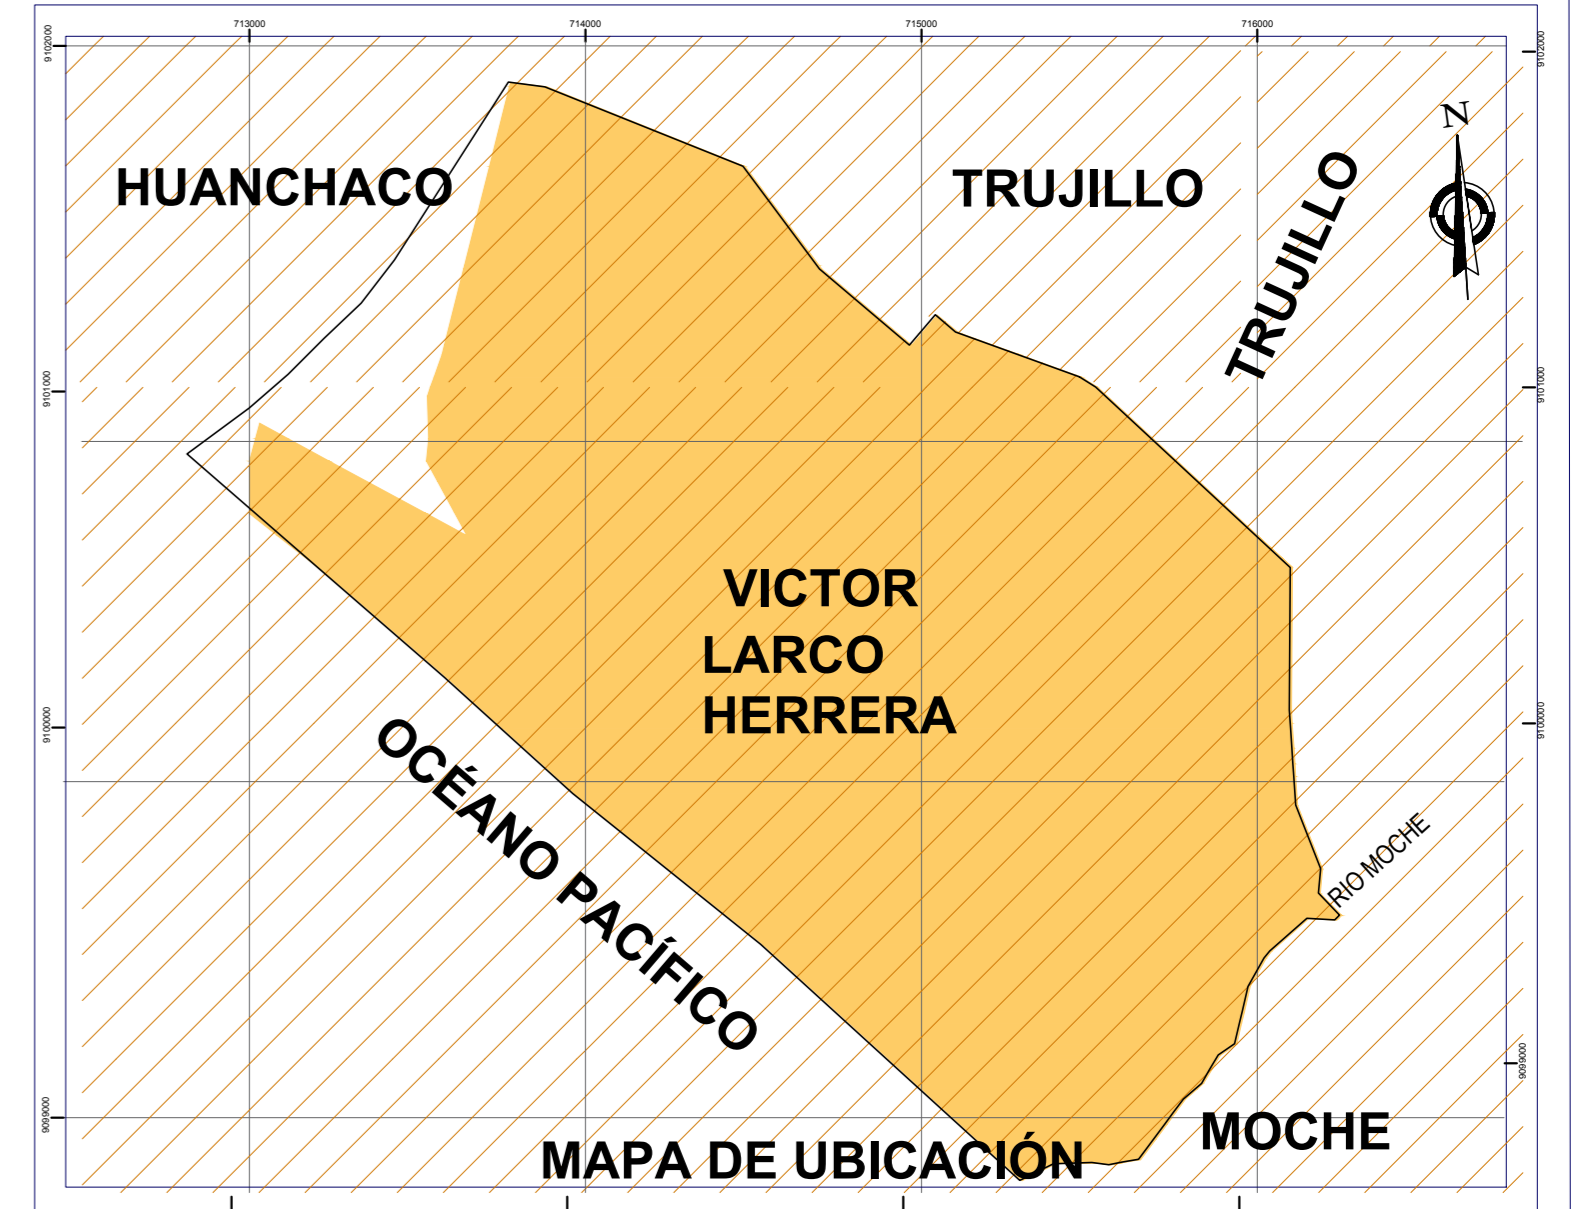

Mapa de Riesgo en el Distrito de Victor Larco Herrera

ESCALA : 1/5000

MAPA DE UBICACIÓN