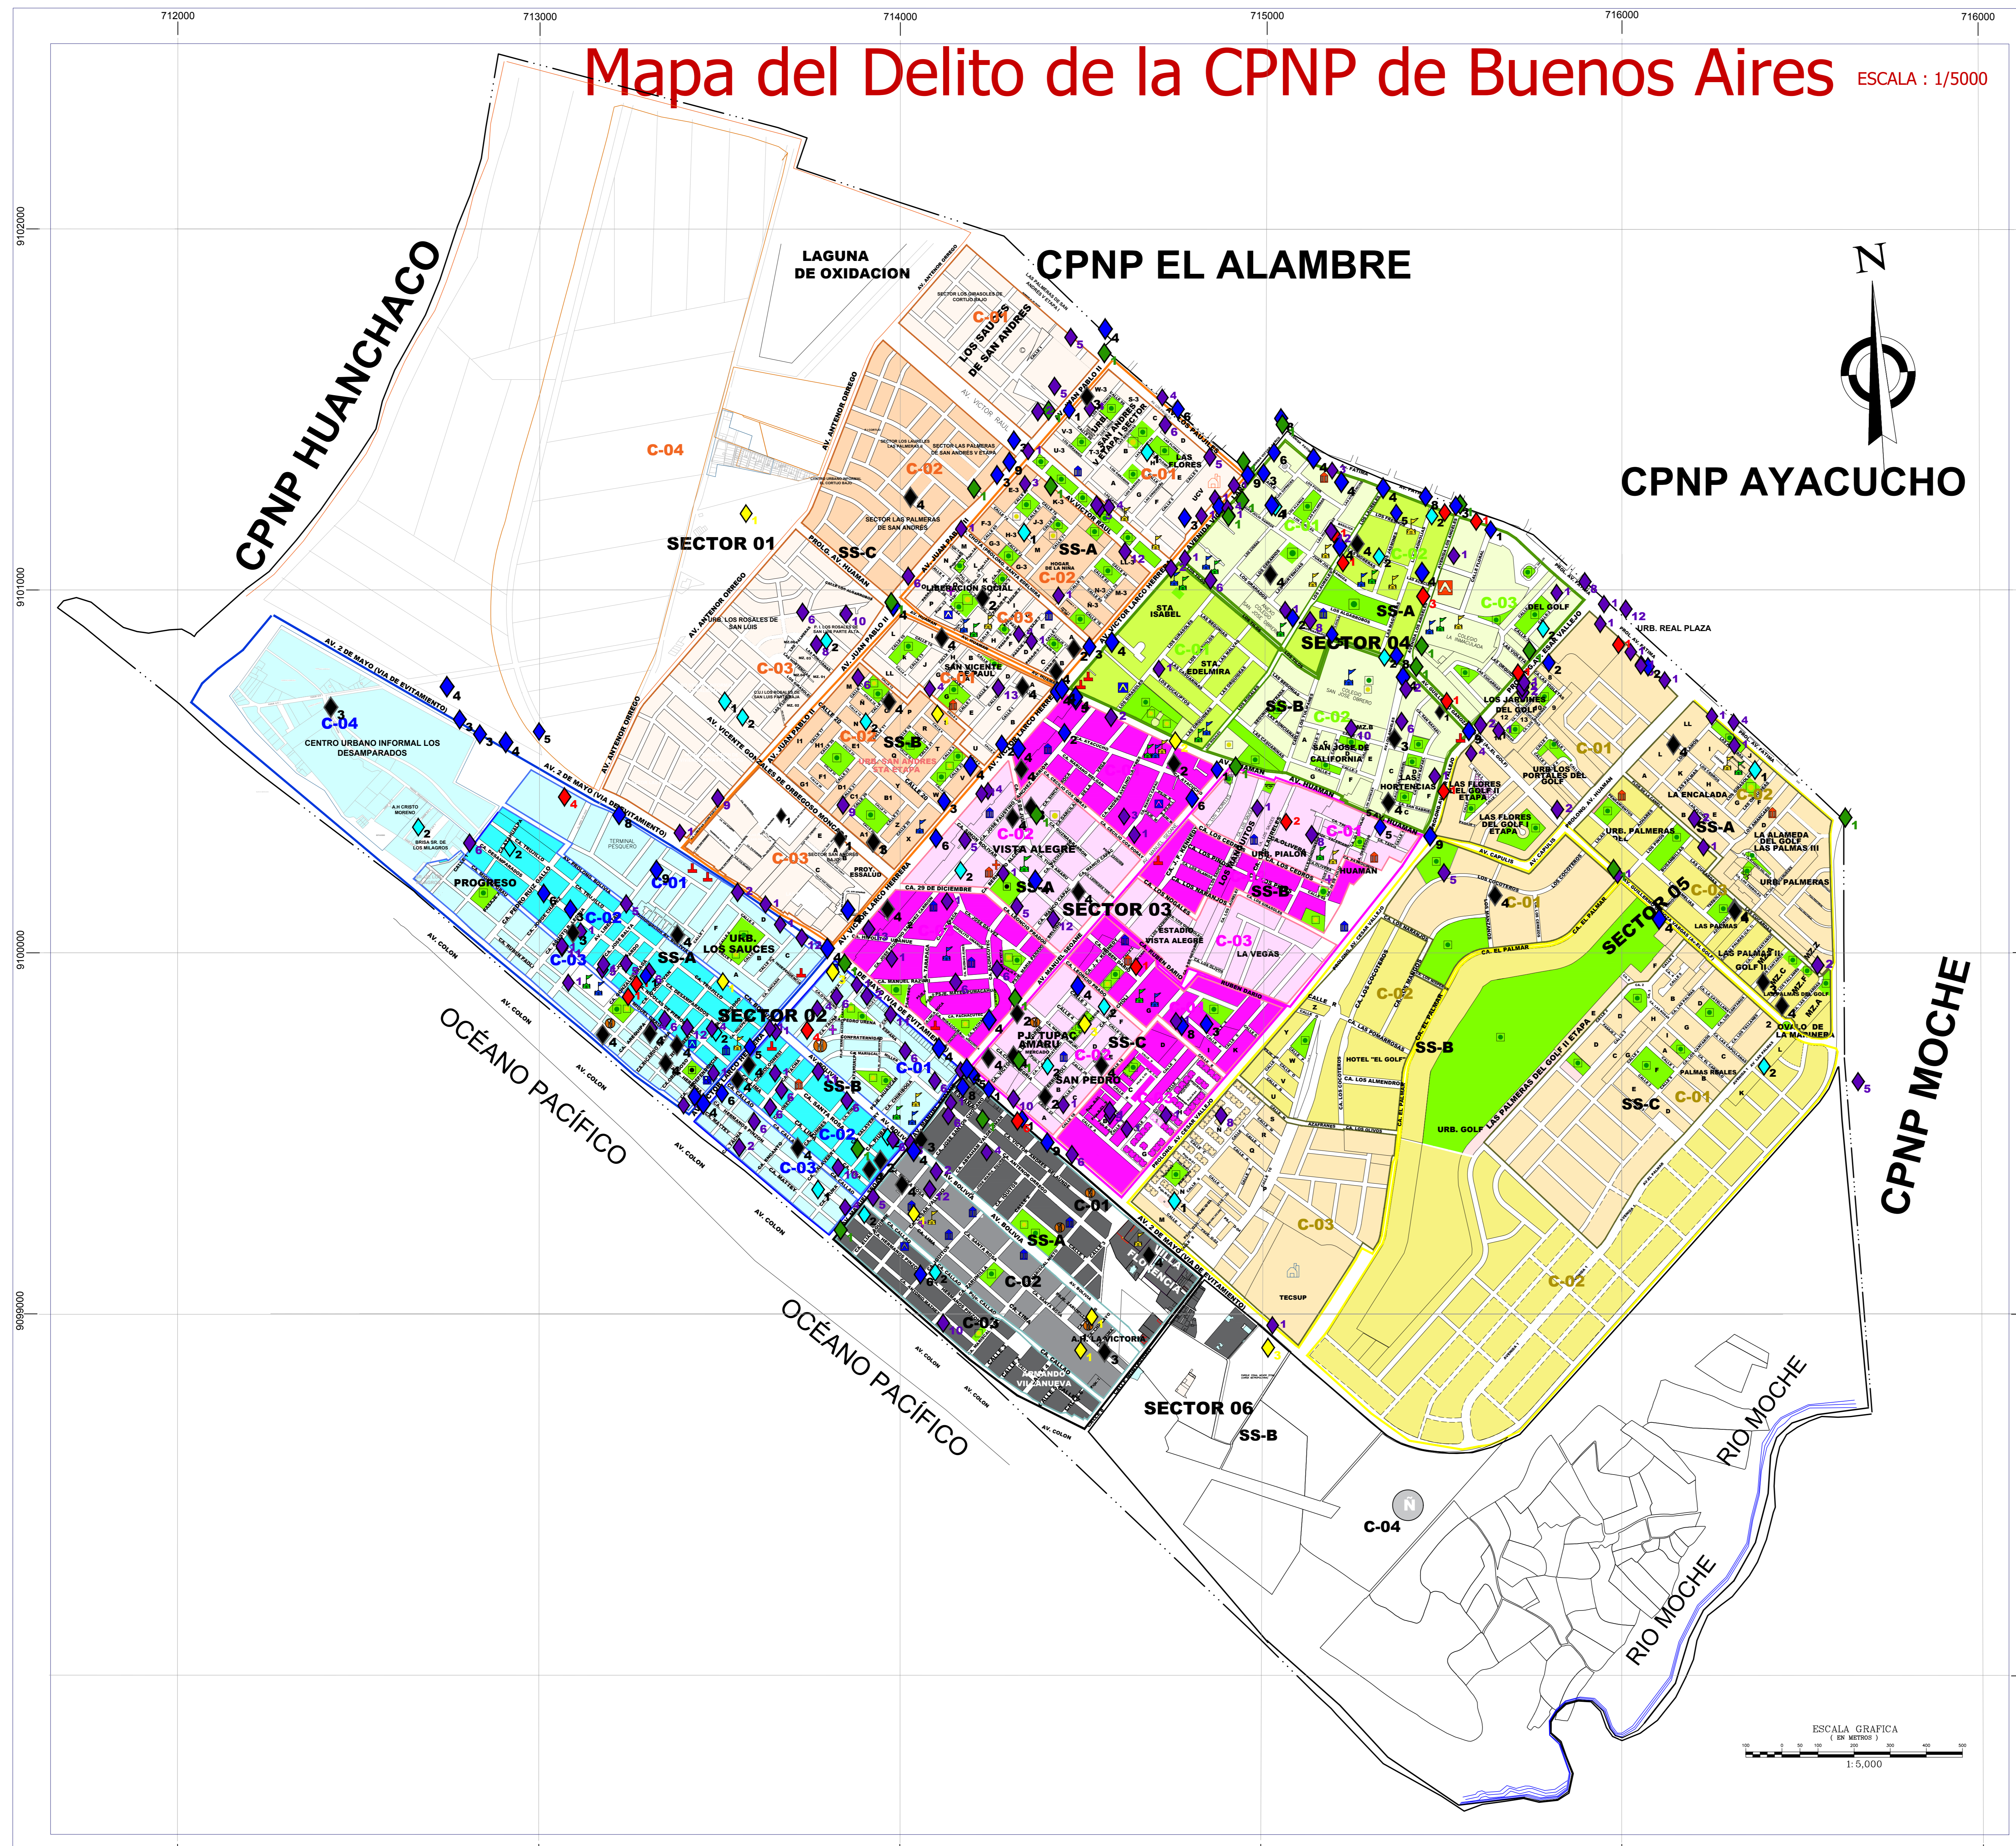

Mapa del Delito de la CPNP de Buenos Aires

ESCALA : 1/5000

LEYENDA	
CONTRA EL PATRIMONIO	
HURTO	▲
HURTO AGRABADO	▲
HURTO DE VEHICULO	▲
ROBO	▲
ROBO AGRABADO	▲
ROBO AGRABADO A MANO ARMADA	▲
ASALTO Y ROBO DE VEHICULO	▲
ROBO AGRABADO EN BANDA	▲
ESTAFAS	▲
APROPRIACION ILICITA	▲
EXTORSION	▲
DELITOS INFORMATICOS	▲
DAÑOS SIMPLE	▲
SEGURIDAD PUBLICA	
Conducción en estado de ebriedad o drogadicción	
Tenencia ilegal de Armas	
Mala comercialización de drogas	
Tráfico ilícito de drogas	
CONTRA LA VIDA EL CUERPO Y LA SALUD	
LESIONES	▲
LESIONES CULPOSAS	▲
LESIONES GRAVES	▲
LESIONES LEVES	▲
HOMICIDIO	▲
TENTATIVA DE HOMICIDIO	▲
ABORTO	▲
CONTRA LA LIBERTAD	
VIOLACION DE LA LIBERTAD SEXUAL	
ACTOS CONTRA EL PUDOR	
TENTATIVA DE VIOLACION SEXUAL	
COACCION	
VIOLENCIA FAMILIAR	
LEY DE PROTECCION FRENTE A VIOLENCIA FAMILIAR	
COACCION GRAVE	
DARO FISICO	
DARO FISICO PSICOLOGICO	
DARO PSICOLOGICO	
MALTRATO SIN LESION	
DENUNCIAS ESPECIALES	
ABANDONO DE HOGAR	
RETIRO VOLUNTARIO DE HOGAR	
RETIRO FORZADO DE HOGAR	
MORDEDURA CAMINA	
ACCIDENTE DE TRANSITO	
CHOQUE	
CHOQUE CON ATROPELLO	
CHOQUE CON DAÑOS MATERIALES	
CHOQUE CON DAÑOS MATERIALES Y LESIONES	
CHOQUE Y FUGA	
ATROPELLO	
ATROPELLO Y FUGA	
DESPISTES	
DESPISTES CON LESIONES	
VOLADURA CAMPANA	
VOLADURA CON LESIONES	
ADMINISTRACION PUBLICA	
DESOBEDIENCIA O RESISTENCIA A LA AUTORIDAD	
FE PUBLICA	
FALSIFICACION DE DOCUMENTO EN GENERAL	

CAMARA DOMO PRIMERA ETAPA	
01	AV. LARGO - LOCAL MUNICIPAL
02	AV. LARGO - AV. EVITAMIENTO
03	AV. LARGO - AV. HUAMAN
04	AV. VICTOR RAUL - LIMPIA
05	AV. LARGO - AV. LOS PAJUILLES
06	AV. FATIMA - CALLE MAGNOLIAS
07	PARRQUE CESAR VALLEJO - CALLE CALIFORNIA
08	AV. FATIMA - PROLONGACION VALLEJO
09	AV. HUAMAN - PROLONGACION VALLEJO

CAMARAS PLACARDAS SEGUNDO ETAPA	
31	PROLONG. JUAN PABLO II - AV. PAJUILLES
32	PROLONG. JUAN PABLO II - AV. PAJUILLES
33	PROLONG. JUAN PABLO II - AV. PAJUILLES
34	PROLONG. JUAN PABLO II - AV. PAJUILLES
35	PROLONG. JUAN PABLO II - AV. PAJUILLES
36	PROLONG. JUAN PABLO II - AV. PAJUILLES
37	PROLONG. JUAN PABLO II - AV. PAJUILLES
38	PROLONG. JUAN PABLO II - AV. PAJUILLES
39	PROLONG. JUAN PABLO II - AV. PAJUILLES
40	PROLONG. JUAN PABLO II - AV. PAJUILLES

LEYENDA DE CAMARAS DE VIDEO VIGILANCIA	
I ETAPA (18 CAMARAS)	ANNO 2009
MARCA PELOO	MODELO 6 8000
II ETAPA (31 CAMARAS)	ANNO 2013
MARCA AXIS	MODELO 6 8000
III ETAPA (17 CAMARAS)	ANNO 2015
MARCA AXIS	MODELO 6 8000
IV ETAPA (100 CAMARAS)	ANNO 2016
MARCA AXIS	MODELO 6 8000
V ETAPA (18 CAMARAS)	ANNO 2016
MARCA AXIS	MODELO 6 8000
VI ETAPA (16 CAMARAS)	ANNO 2016
MARCA AXIS	MODELO 6 8000

EQUIPAMIENTO URBANO		SIMBOLOGIA GENERAL PARA LA ZONA DE ESTUDIO	
SALUD	EDUCACION	SECTOR	SUB SECTOR CUADRANTES
HOSPITALES	CENTRO EDUCATIVO INICIAL	SECTOR 1	A C-03 B C-03 C C-04
CENTRO DE SALUD	ESCUELA PRIMARIA	SECTOR 2	A C-04 B C-03
PUESTO DE SALUD	ESCUELA SECUNDARIA	SECTOR 3	A C-03 B C-03 C C-03
UNIVERSIDAD	INSTITUTO SUPERIOR	SECTOR 4	A C-03 B C-02
ACADEMIAS	COMISARIA	SECTOR 5	A C-03 B C-3 C C-2
PLAZAS	IGLESIA NO CATOLICA	SECTOR 6	A C-03 B C-01
MERCADO	BIBLIOTECA	LIBRITE DISTRITAL	
PARQUES	COMEDOR POPULAR		
CENTRO COMERCIAL	GRIFO		
IGLESIA CATOLICA