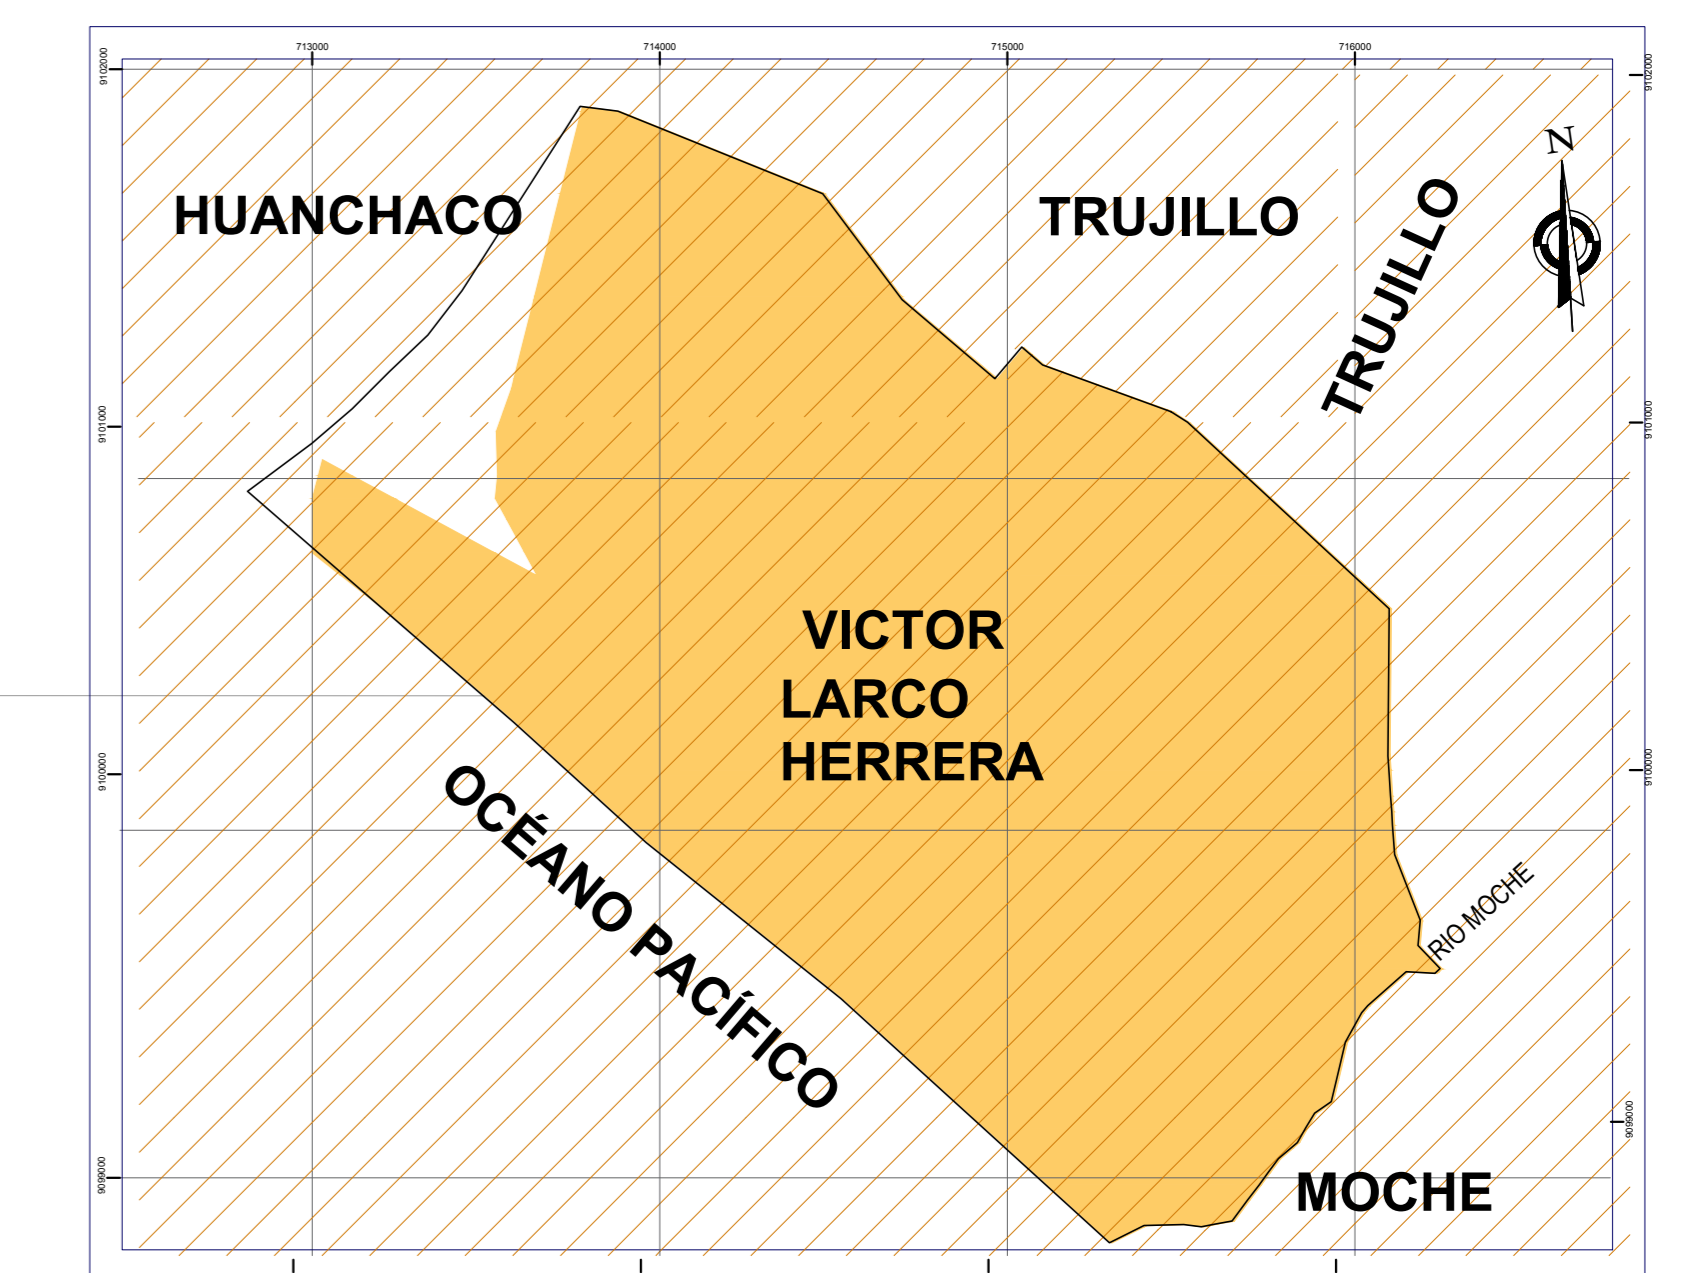

Mapa del Delito de la CPNP de Buenos Aires

ESCALA : 1/5000

LEYENDA	
CONTRA EL PATRIMONIO	
HURTO	▲
HURTO AGRABADO	▲
HURTO DE VEHICULO	▲
ROBO	▲
ROBO AGRABADO	▲
ROBO AGRABADO A MANO ARMADA	▲
ASALTO Y ROBO DE VEHICULO	▲
ROBO AGRABADO EN BANDA	▲
ESTAFAS	▲
APROPRIACION ILICITA	▲
EXTORSION	▲
DELITOS INFORMATICOS	▲
DAÑOS SIMPLE	▲
SEGURIDAD PUBLICA	
Conducción en estado de ebriedad o drogadicción	
Tenencia ilegal de Armas	
Mala comercialización de drogas	
Tráfico ilícito de drogas	
CONTRA LA VIDA EL CUERPO Y LA SALUD	
LESIONES	▲
LESIONES CULPOSAS	▲
LESIONES GRAVES	▲
LESIONES LEVES	▲
HOMICIDIO	▲
TENTATIVA DE HOMICIDIO	▲
ABORTO	▲
CONTRA LA LIBERTAD	
VIOLACION DE LA LIBERTAD SEXUAL	
ACTOS CONTRA EL PUDOR	
TENTATIVA DE VIOLACION SEXUAL	
COACCION	
VIOLENCIA FAMILIAR	
LEY DE PROTECCION FRENTE A VIOLENCIA FAMILIAR	
COACCION GRAVE	
DARO FISICO	
DARO FISICO PSICOLOGICO	
DARO PSICOLOGICO	
MALTRATO SIN LESION	
DENUNCIAS ESPECIALES	
ABANDONO DE HOGAR	
RETIRO VOLUNTARIO DE HOGAR	
RETIRO FORZADO DE HOGAR	
MORDEDURA CAMINA	
ACCIDENTE DE TRANSITO	
CHOQUE	
CHOQUE CON ATROPELLO	
CHOQUE CON DAÑOS MATERIALES	
CHOQUE CON DAÑOS MATERIALES Y LESIONES	
CHOQUE Y FUGA	
ATROPELLO	
ATROPELLO Y FUGA	
DESPISTES	
DESPISTES CON LESIONES	
VOLADURA CAMPANA	
VOLADURA CON LESIONES	
ADMINISTRACION PUBLICA	
DESOBEDIENCIA O RESISTENCIA A LA AUTORIDAD	
FE PUBLICA	
FALSIFICACION DE DOCUMENTO EN GENERAL	

CAMARA DOMO PRIMERA ETAPA	
01	AV. LARGO - LOCAL MUNICIPAL
02	AV. LARGO - AV. EVITAMIENTO
03	AV. LARGO - AV. HUAMAN
04	AV. VICTOR RAUL - LIMPIA
05	AV. LARGO - AV. LOS PAJUILLES
06	AV. FATIMA - CALLE MAGNOLIAS
07	PARRQUE CESAR VALLEJO - CALLE CALIFORNIA
08	AV. FATIMA - PROLONGACION VALLEJO
09	AV. HUAMAN - PROLONGACION VALLEJO

CAMARAS PLACARDAS SEGUNDO ETAPA	
31	PROLONG. JUAN PABLO II - AV. PAJUILLES
32	PROLONG. JUAN PABLO II - AV. PAJUILLES
33	PROLONG. JUAN PABLO II - AV. PAJUILLES
34	PROLONG. JUAN PABLO II - AV. PAJUILLES
35	PROLONG. JUAN PABLO II - AV. PAJUILLES
36	PROLONG. JUAN PABLO II - AV. PAJUILLES
37	PROLONG. JUAN PABLO II - AV. PAJUILLES
38	PROLONG. JUAN PABLO II - AV. PAJUILLES
39	PROLONG. JUAN PABLO II - AV. PAJUILLES
40	PROLONG. JUAN PABLO II - AV. PAJUILLES

LEYENDA DE CAMARAS DE VIDEO VIGILANCIA	
I ETAPA (18 CAMARAS)	ANNO 2009
MARCA PELOO	MODELO 6 8000
II ETAPA (31 CAMARAS)	ANNO 2013
MARCA AXIS	MODELO 6 8000
III ETAPA (17 CAMARAS)	ANNO 2015
MARCA AXIS	MODELO 6 8000
IV ETAPA (100 CAMARAS)	ANNO 2016
MARCA AXIS	MODELO 6 8000
V ETAPA (18 CAMARAS)	ANNO 2016
MARCA AXIS	MODELO 6 8000
VI ETAPA (16 CAMARAS)	ANNO 2016
MARCA AXIS	MODELO 6 8000

EQUIPAMIENTO URBANO		SIMBOLOGIA GENERAL PARA LA ZONA DE ESTUDIO	
SALUD	EDUCACION	SECTOR	SUB SECTOR CUADRANTES
HOSPITALES	CENTRO EDUCATIVO INICIAL	SECTOR 1	A C-03 B C-03 C C-04
CENTRO DE SALUD	ESCUELA PRIMARIA	SECTOR 2	A C-04 B C-03
PUESTO DE SALUD	ESCUELA SECUNDARIA	SECTOR 3	A C-03 B C-03 C C-03
UNIVERSIDAD	INSTITUTO SUPERIOR	SECTOR 4	A C-03 B C-02
ACADEMIAS	COMISARIA	SECTOR 5	A C-03 B C-3 C C-2
PLAZAS	IGLESIA NO CATOLICA	SECTOR 6	A C-03 B C-01
MERCADO	BIBLIOTECA	LIBRITE DISTRITAL	
PARQUES	COMEDOR POPULAR		
CENTRO COMERCIAL	GRIFO		
IGLESIA CATOLICA