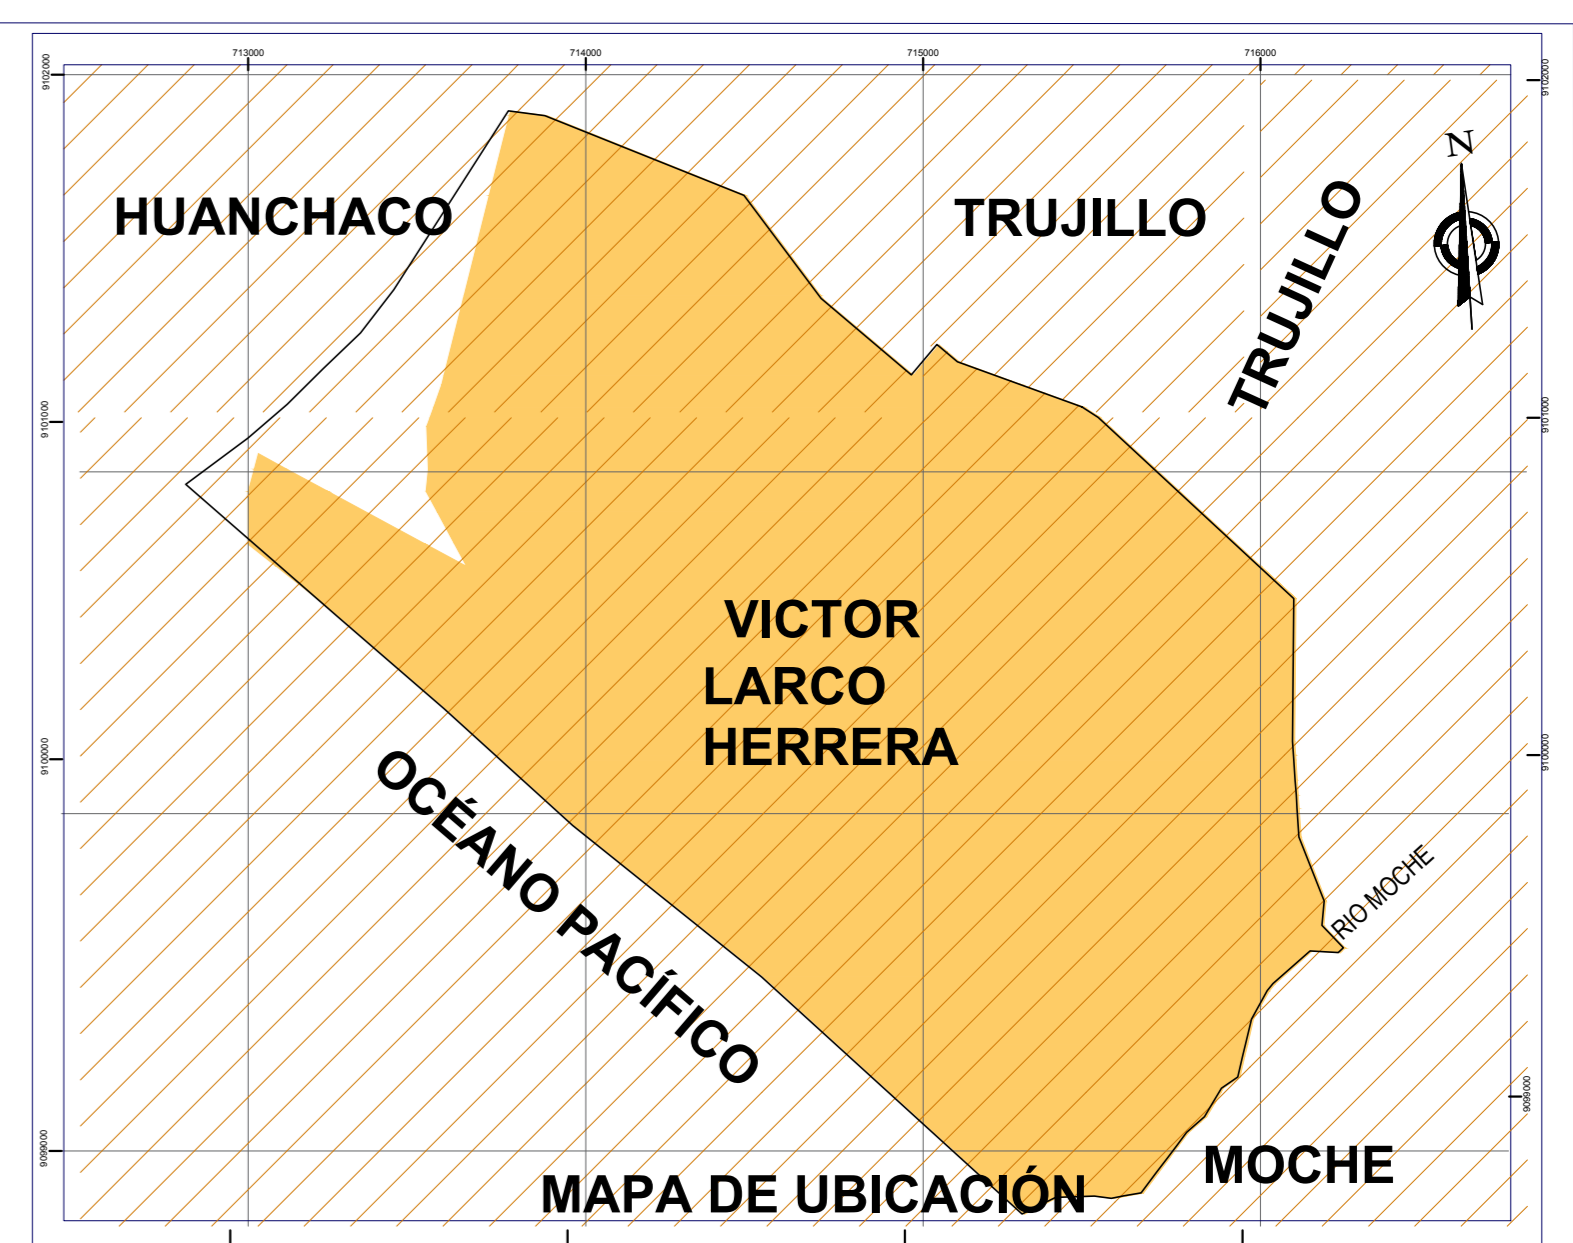

Mapa de Riesgo en el Distrito de Victor Larco Herrera ESCALA : 1/5000

GERENCIA DE SEGURIDAD CIUDADANA DISTRITAL DE VICTOR LARCO HERRERA TRUJILLO	
LEYENDA	
01. Existencia de áreas públicas o privadas abandonadas	
02. Lugares de nula o escasa iluminación artificial	
03. Lugares sin señalización en seguridad vial o inadecuada	
04. Paraderos informales	
05. Lugares de comercio ambulante	
06. Locales comerciales sin autorización o licencia de funcionamiento	
07. Lugares donde se expone indebidamente licencias o medidas de seguridad a través de redes sociales	
08. Lugares de concentración de alcohólicos o drogadictos	
09. Lugares de rufas frecuentes	
10. Puntos críticos, áreas inseguras o de riesgo (edificios en mal estado, estado crítico)	

NOTA:
A CONSECUENCIA DE LOS FENOMENOS DE LLUVIAS Y HUAYCOS LAS AVENIDAS Y CALLES DEL DISTRITO VICTOR LARCO H. A QUEDADO SIN SEÑALIZACIÓN VIAL ADECUADA.

LEYENDA DE CAMARAS DE VIDEO VIGILANCIA		ANO 2009	ANO 2013	ANO 2015	ANO 2018
	I ETAPA (05 - CAMARAS) MARCA PELCO MOD. ESPECTRA 4	[Color swatch]	[Color swatch]	[Color swatch]	[Color swatch]
	II ETAPA (21 - CAMARAS) MARCA AXIS MODELO O 6035				
	III ETAPA (17 - CAMARAS) MARCA AXIS MODELO P 1188	[Color swatch]	[Color swatch]	[Color swatch]	[Color swatch]
	IV ETAPA (10 - CAMARAS) MARCA PELCO MODELO PELCO				
	V ETAPA (100 - CAMARAS) MARCA AXIS MODELO O 6000	[Color swatch]	[Color swatch]	[Color swatch]	[Color swatch]
	VI ETAPA (10 - CAMARAS) MARCA AXIS MODELO O 6000				
	VII ETAPA (10 - CAMARAS) MARCA AXIS MODELO O 6000	[Color swatch]	[Color swatch]	[Color swatch]	[Color swatch]
	VIII ETAPA (10 - CAMARAS) MARCA AXIS MODELO O 6000				
	IX ETAPA (10 - CAMARAS) MARCA AXIS MODELO O 6000	[Color swatch]	[Color swatch]	[Color swatch]	[Color swatch]
	X ETAPA (10 - CAMARAS) MARCA AXIS MODELO O 6000				

EQUIPAMIENTO URBANO				SIMBOLOGIA GENERAL PARA LA ZONA DE ESTUDIO			
HOSPITALES	CENTRO EDUCATIVO INICIAL	PLAZAS	OTROS	SECTOR 1	SECTOR 4	SECTOR 5	SECTOR 6
CENTRO DE SALUD	ESCUELA PRIMARIA	MERCADO	BIBLIOTECA	SUB SECTOR A	SUB SECTOR A	SUB SECTOR A	SUB SECTOR A
PUESTO DE SALUD	ESCUELA SECUNDARIA	IGLESIA CATOLICA	COMEDOR POPULAR	SUB SECTOR B	SUB SECTOR B	SUB SECTOR B	SUB SECTOR B
		IGLESIA NO CATOLICA	GRIFO	SUB SECTOR C	SUB SECTOR C	SUB SECTOR C	SUB SECTOR C
		COMISARIA					
		ACADEMIAS					
		LOSA DEPORTIVA					
		IGLESIA CATOLICA					

DEPENDENCIA: MUNICIPALIDAD DISTRITAL VICTOR LARCO HERRERA
TITULO: MAPA DE RIESGO DEL VICTOR LARCO HERRERA
PLANTA: PLANTA
UBICACION: DISTRITO VICTOR LARCO HERRERA, PROVINCIA TRUJILLO, DEPARTAMENTO LA LIBERTAD
ELABORADO POR: ENRIQUE SALVADOR LEON CLEMENT
PRESIDENTE DE CODISEC: ROGER DAVID TORRES MENDOZA
GERENTE DE SEGURIDAD CIUDADANA - SECRETARIO TECNICO DEL CODISEC: [Nombre]
DISEÑO: Fidel C. FECHA: 2do TRIMESTRE 2024 ESCALA: 1/5000 LAMINA Nº: A - 01