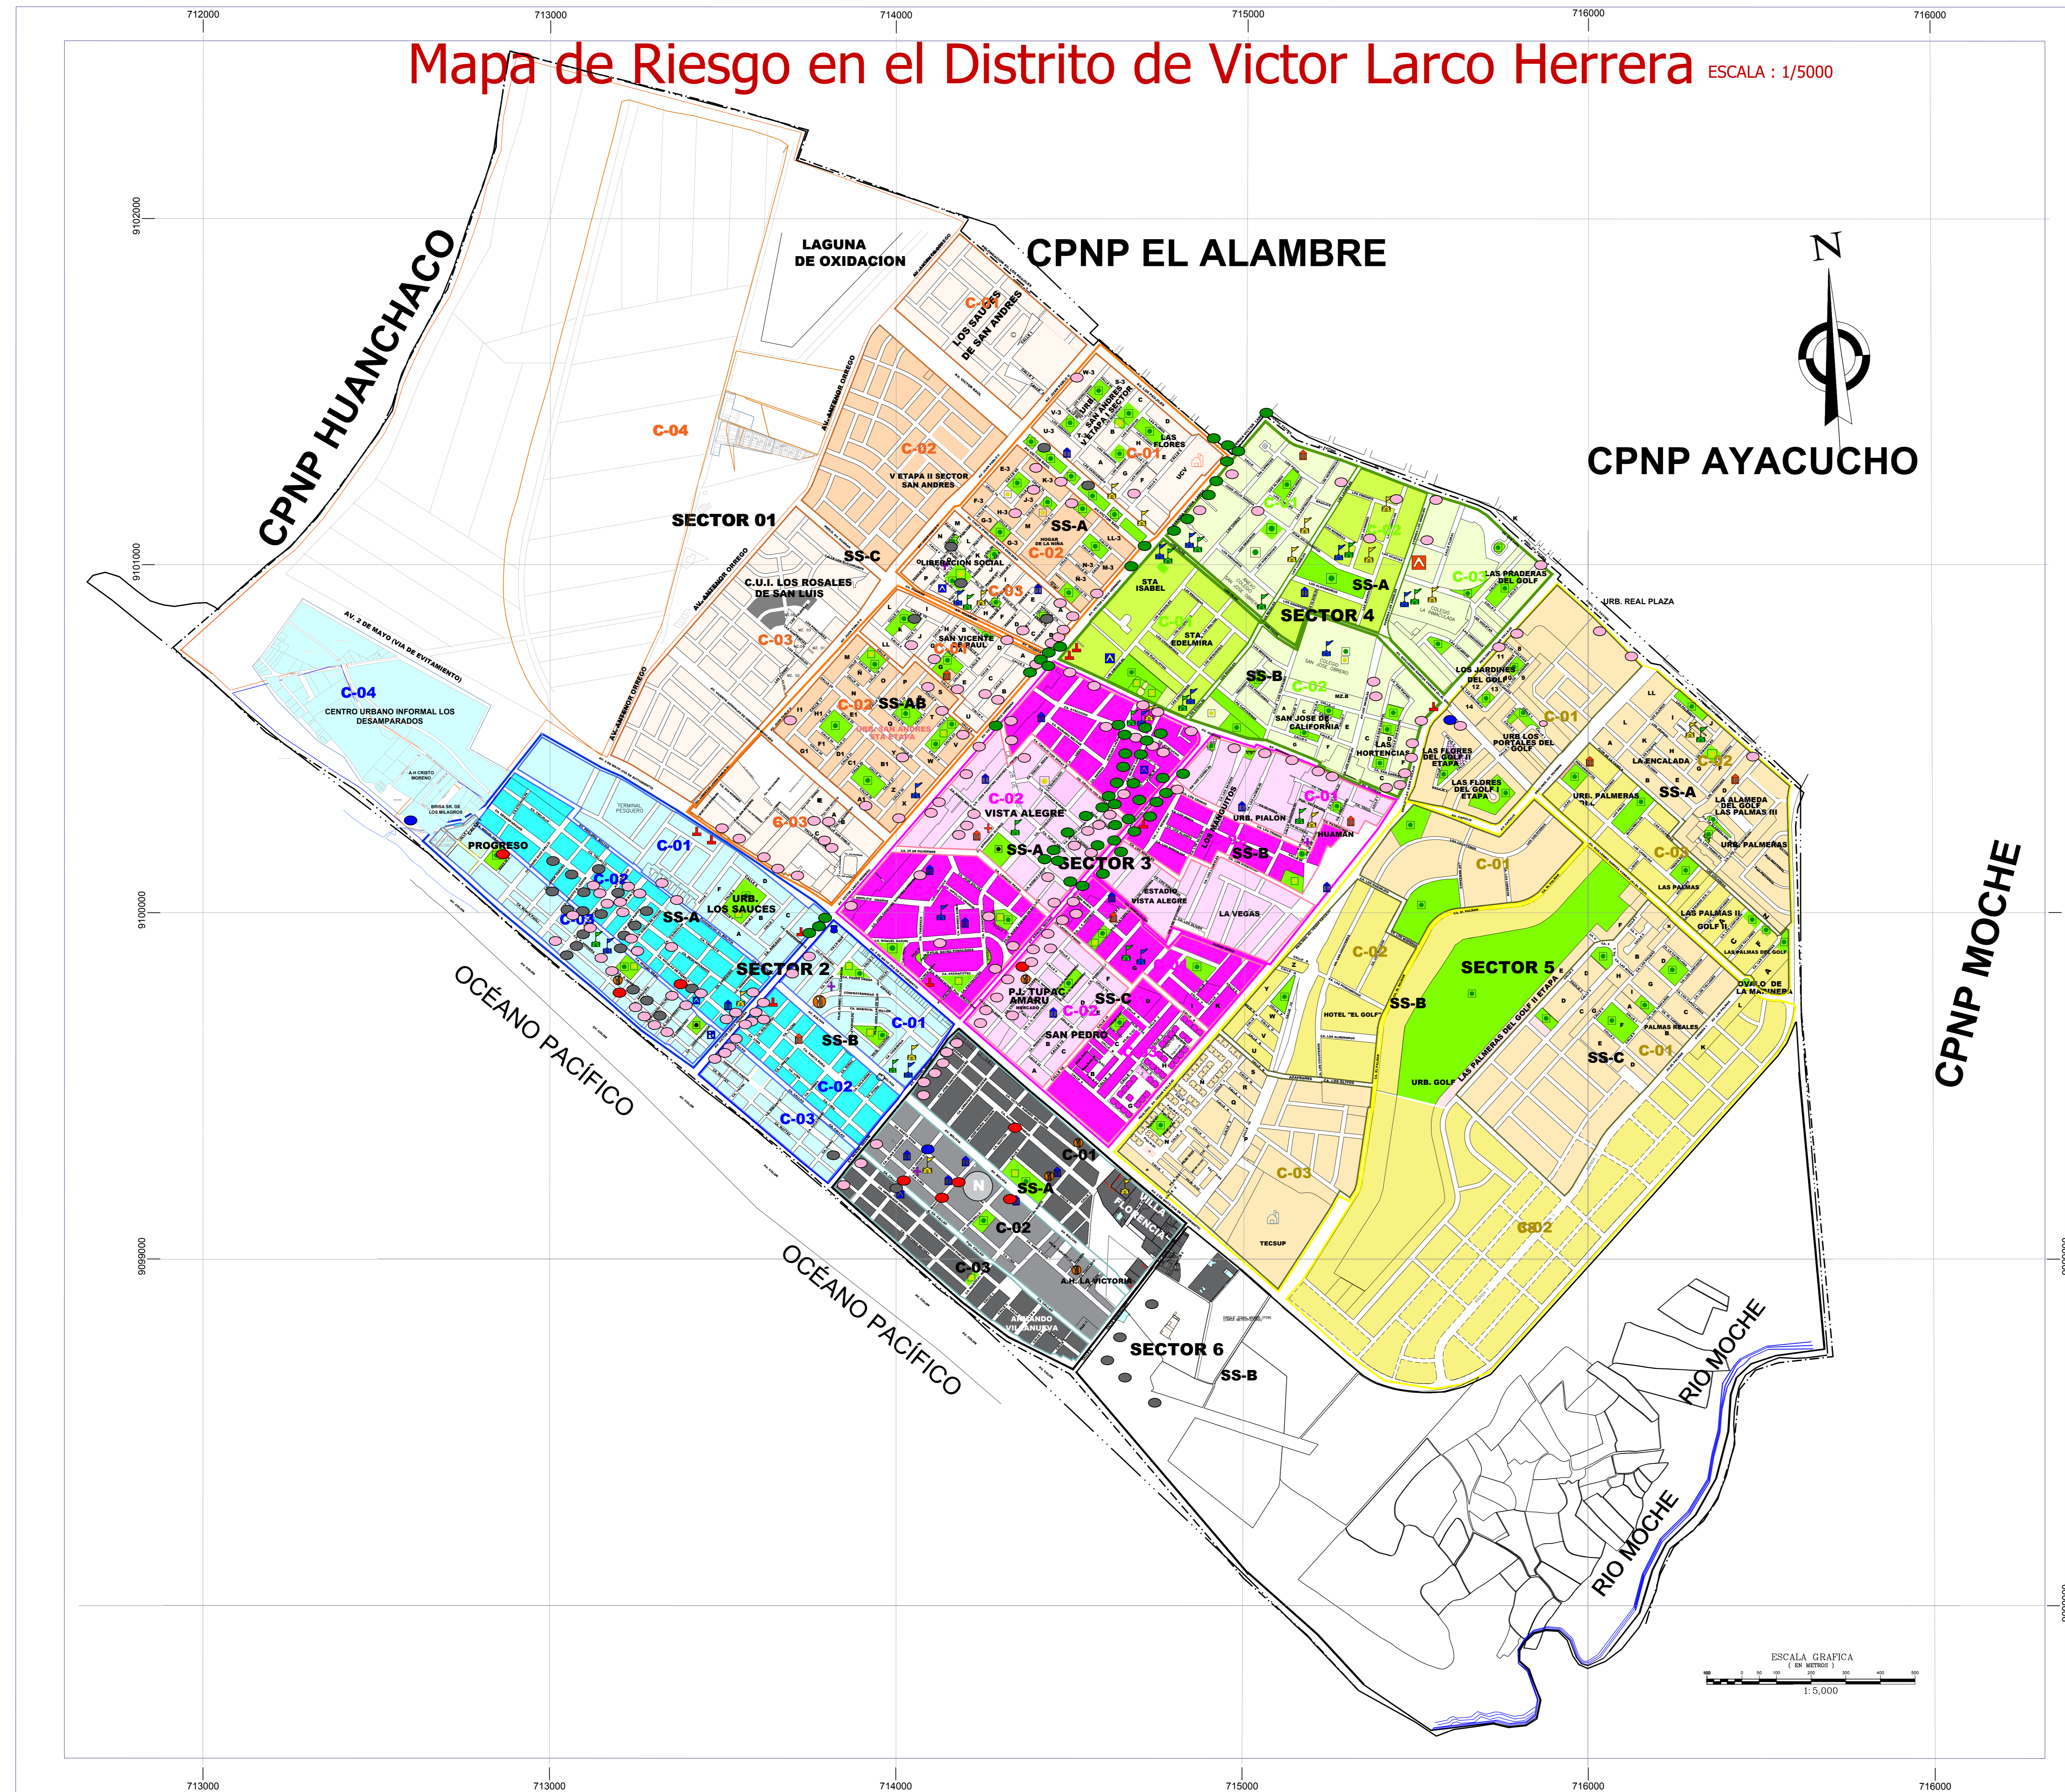

Mapa de Riesgo en el Distrito de Victor Larco Herrera ESCALA : 1/5000

GERENCIA DE SEGURIDAD CIUDADANA DISTRITAL DE VICTOR LARCO HERRERA TRUJILLO	
LEYENDA	
01. Existencia de áreas públicas o privadas abandonadas	
02. Lugares de nula o escasa iluminación artificial	
03. Lugares sin señalización en seguridad vial o inadecuada	
04. Paraderos informales	
05. Lugares de comercio ambulante	
06. Locales comerciales sin autorización o licencia de funcionamiento	
07. Lugares donde se expone indebidamente licencias o medidas de seguridad a través de redes sociales	
08. Lugares de concentración de alcohólicos o drogadictos	
09. Lugares de rufas frecuentes	
10. Puntos críticos, áreas inseguras o de riesgo (edificios en mal estado, estado crítico)	

NOTA:
A CONSECUENCIA DE LOS FENOMENOS DE LLUVIAS Y HUAYCOS LAS AVENIDAS Y CALLES DEL DISTRITO VICTOR LARCO H. A QUEDADO SIN SEÑALIZACIÓN VIAL ADECUADA.

LEYENDA DE CAMARAS DE VIDEO VIGILANCIA		ANO 2009	ANO 2013	ANO 2015	ANO 2018
	I ETAPA (05 - CAMARAS) MARCA PELCO MOD. ESPECTRA 4	[Color swatch]	[Color swatch]	[Color swatch]	[Color swatch]
	II ETAPA (21 - CAMARAS) MARCA AXIS MODELO O 6035				
	III ETAPA (17 - CAMARAS) MARCA AXIS MODELO P 1188	[Color swatch]	[Color swatch]	[Color swatch]	[Color swatch]
	IV ETAPA (10 - CAMARAS) MARCA PELCO MODELO PELCO				
	V ETAPA (100 - CAMARAS) MARCA AXIS MODELO O 6000	[Color swatch]	[Color swatch]	[Color swatch]	[Color swatch]
	VI ETAPA (10 - CAMARAS) MARCA AXIS MODELO O 6000				
	VII ETAPA (10 - CAMARAS) MARCA AXIS MODELO O 6000	[Color swatch]	[Color swatch]	[Color swatch]	[Color swatch]
	VIII ETAPA (10 - CAMARAS) MARCA AXIS MODELO O 6000				
	IX ETAPA (10 - CAMARAS) MARCA AXIS MODELO O 6000	[Color swatch]	[Color swatch]	[Color swatch]	[Color swatch]
	X ETAPA (10 - CAMARAS) MARCA AXIS MODELO O 6000				

EQUIPAMIENTO URBANO				SIMBOLOGIA GENERAL PARA LA ZONA DE ESTUDIO			
HOSPITALES	CENTRO EDUCATIVO INICIAL	PLAZAS	OTROS	SECTOR 1	SECTOR 4	SECTOR 5	SECTOR 6
CENTRO DE SALUD	ESCUELA PRIMARIA	MERCADO	BIBLIOTECA	SUB SECTOR A	SUB SECTOR A	SUB SECTOR A	SUB SECTOR A
PUESTO DE SALUD	ESCUELA SECUNDARIA	IGLESIA CATOLICA	COMEDOR POPULAR	SUB SECTOR B	SUB SECTOR B	SUB SECTOR B	SUB SECTOR B
		IGLESIA NO CATOLICA	GRIFO	SUB SECTOR C	SUB SECTOR C	SUB SECTOR C	SUB SECTOR C
		COMISARIA					
		ACADEMIAS					
		LOSA DEPORTIVA					
		IGLESIA CATOLICA					

DEPENDENCIA: MUNICIPALIDAD DISTRITAL VICTOR LARCO HERRERA
TITULO: MAPA DE RIESGO DEL VICTOR LARCO HERRERA
PLANTA: PLANTA
UBICACION: DISTRITO VICTOR LARCO HERRERA, PROVINCIA TRUJILLO, DEPARTAMENTO LA LIBERTAD
ELABORADO POR: ENRIQUE SALVADOR LEON CLEMENT
PRESIDENTE DE CODISEC: ROGER DAVID TORRES MENDOZA
GERENTE DE SEGURIDAD CIUDADANA - SECRETARIO TECNICO DEL CODISEC: [Nombre]
DISEÑO: Fidel C. FECHA: 2do TRIMESTRE 2024 ESCALA: 1/5000 LAMINA Nº: A - 01