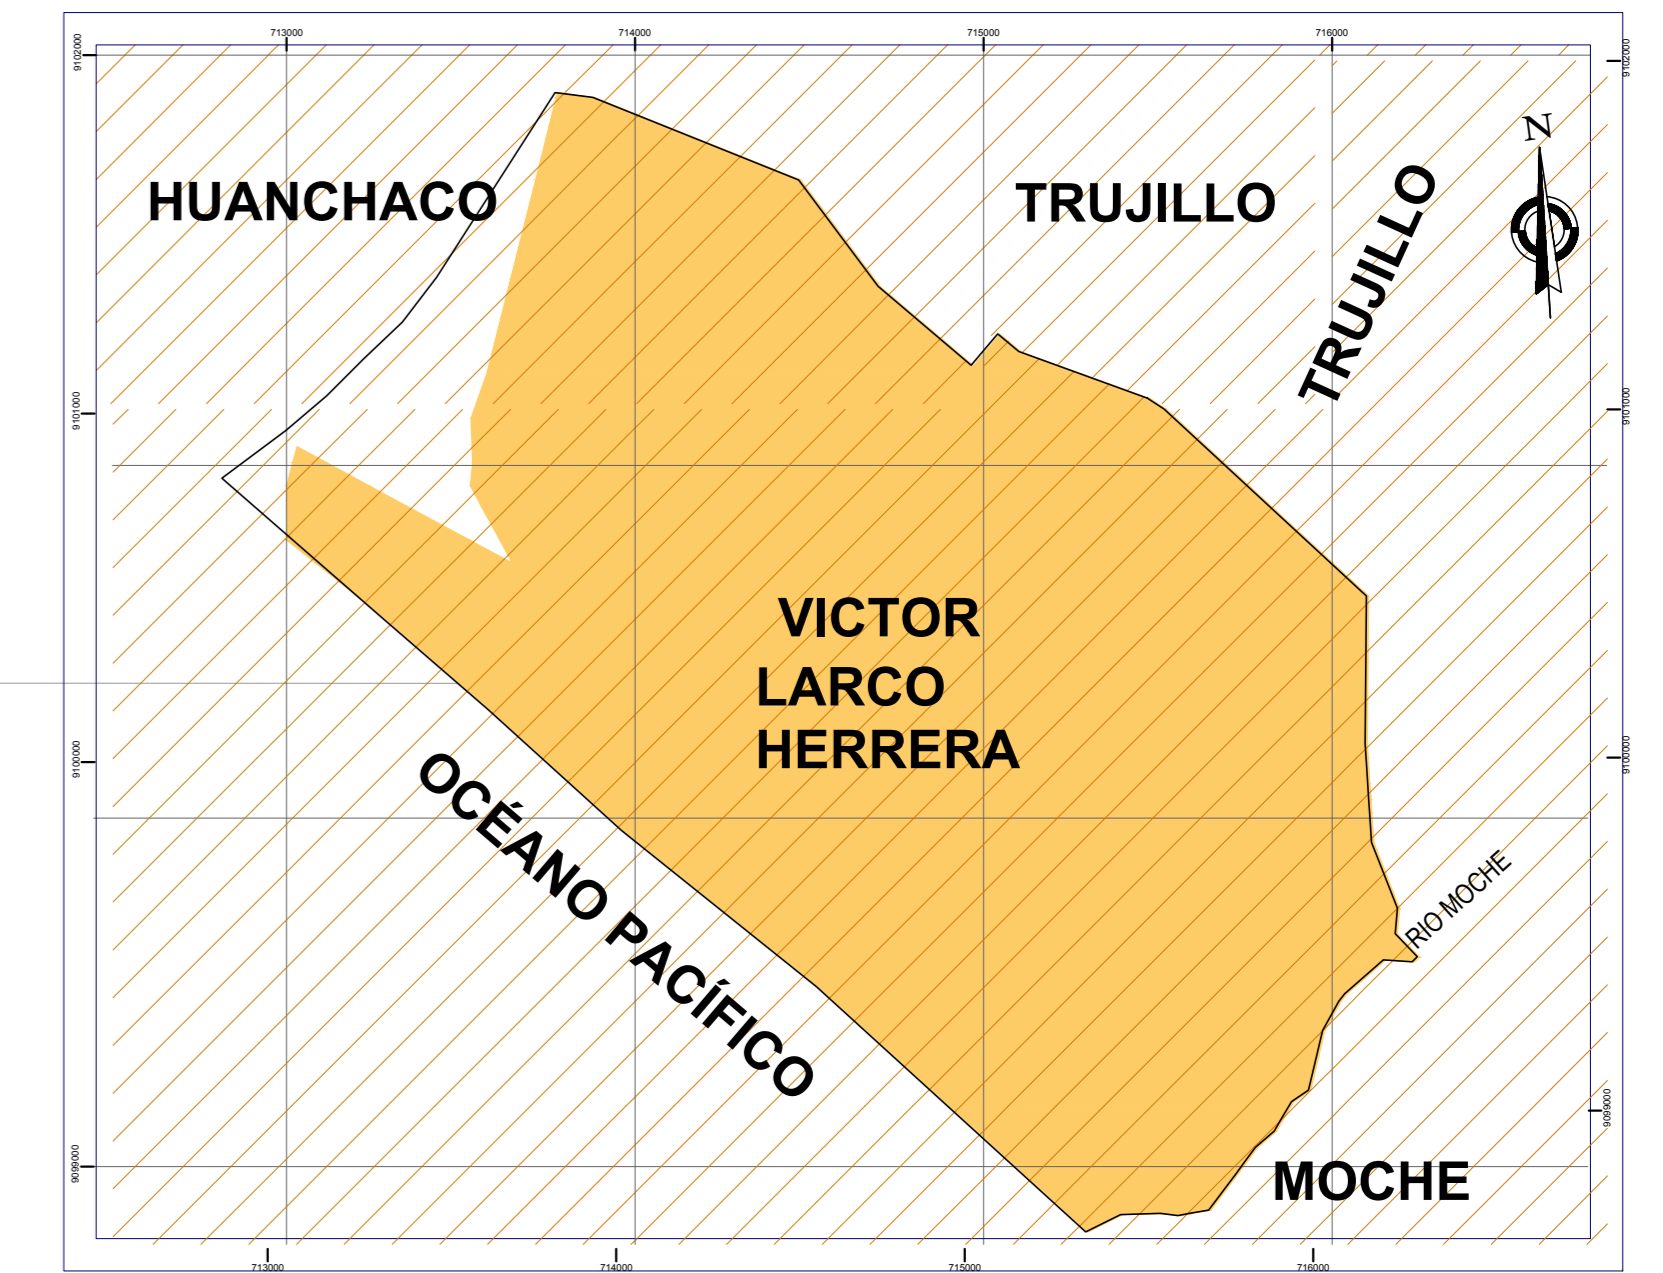

Mapa del Delito de la CPNP de Buenos Aires

ESCALA : 1/5000

LEYENDA	
CONTRA EL PATRIMONIO	
HURTO	1
HURTO AGRAVADO	2
HURTO DE VEHICULO	3
ROBO	4
ROBO AGRAVADO	5
ROBO AGRAVADO A MANO ARMADA	6
ASALTO Y ROBO DE VEHICULO	7
ROBO AGRAVADO EN BANDA	8
ESTAFAS	9
APROPRIACION ILICITA	10
EXTORSION	11
DELITOS INFORMATICOS	12
DANOS SIMPLE	13
SEGURIDAD PUBLICA	
Violacion de estado de libertad o de degradacion	14
Tenencia ilegal de Armas	15
Micro comercializacion de drogas	16
Trafico ilicito de drogas	17
CONTRA LA VIDA EL CUERPO Y LA SALUD	
LESIONES	18
LESIONES CULPOSAS	19
LESIONES GRAVES	20
LESIONES LEVES	21
HOMICIDIO	22
TENTATIVA DE HOMICIDIO	23
ABORTO	24
CONTRA LA LIBERTAD	
VIOLACION DE LA LIBERTAD SEXUAL	
ACTOS CONTRA EL PUDOR	25
TENTATIVA DE VIOLACION SEXUAL	26
COACCIÓN	27
VIOLENCIA FAMILIAR	
LEY DE PROTECCION FRENTE A VIOLENCIA FAMILIAR	28
COACCION GRAVE	29
DAÑO FISICO	30
DAÑO FISICO PSICOLOGICO	31
DAÑO PSICOLOGICO	32
MALTRATO SIN LESION	33
DENUNCIAS ESPECIALES	
ABANDONO DE HOGAR	34
RETIRO VOLUNTARIO DE HOGAR	35
RETIRO FORZADO DE HOGAR	36
MORDEDURA CANINA	37
ACCIDENTE DE TRANSITO	
CHOQUE	38
CHOQUE CON ATROPELLO	39
CHOQUE CON DANOS MATERIALES	40
CHOQUE CON DANOS MATERIALES Y LESIONES	41
CHOQUE Y FUGA	42
ATROPELLO	43
ATROPELLO Y FUGA	44
DESPISTES	45
DESPISTES CON LESIONES	46
VOLADURA CAMPANA	47
VOLADURA CON LESIONES	48
ADMINISTRACION PUBLICA	
DESOBEDIENCIA O RESISTENCIA A LA AUTORIDAD	49
FE PUBLICA	50
FALSIFICACION DE DOCUMENTO EN GENERAL	51

PERÚ Ministerio del Interior
 POLICIA NACIONAL DEL PERÚ III MACRO REGIONAL LA LIBERTAD DIVIPUSO TRUJILLO COMISARIA PNP BUENOS AIRES
 MAPA DEL DELITO CPNP DE BUENOS AIRES
 0195 18.02 km² 68,506
 ESCALA: 1/5000
 A-01