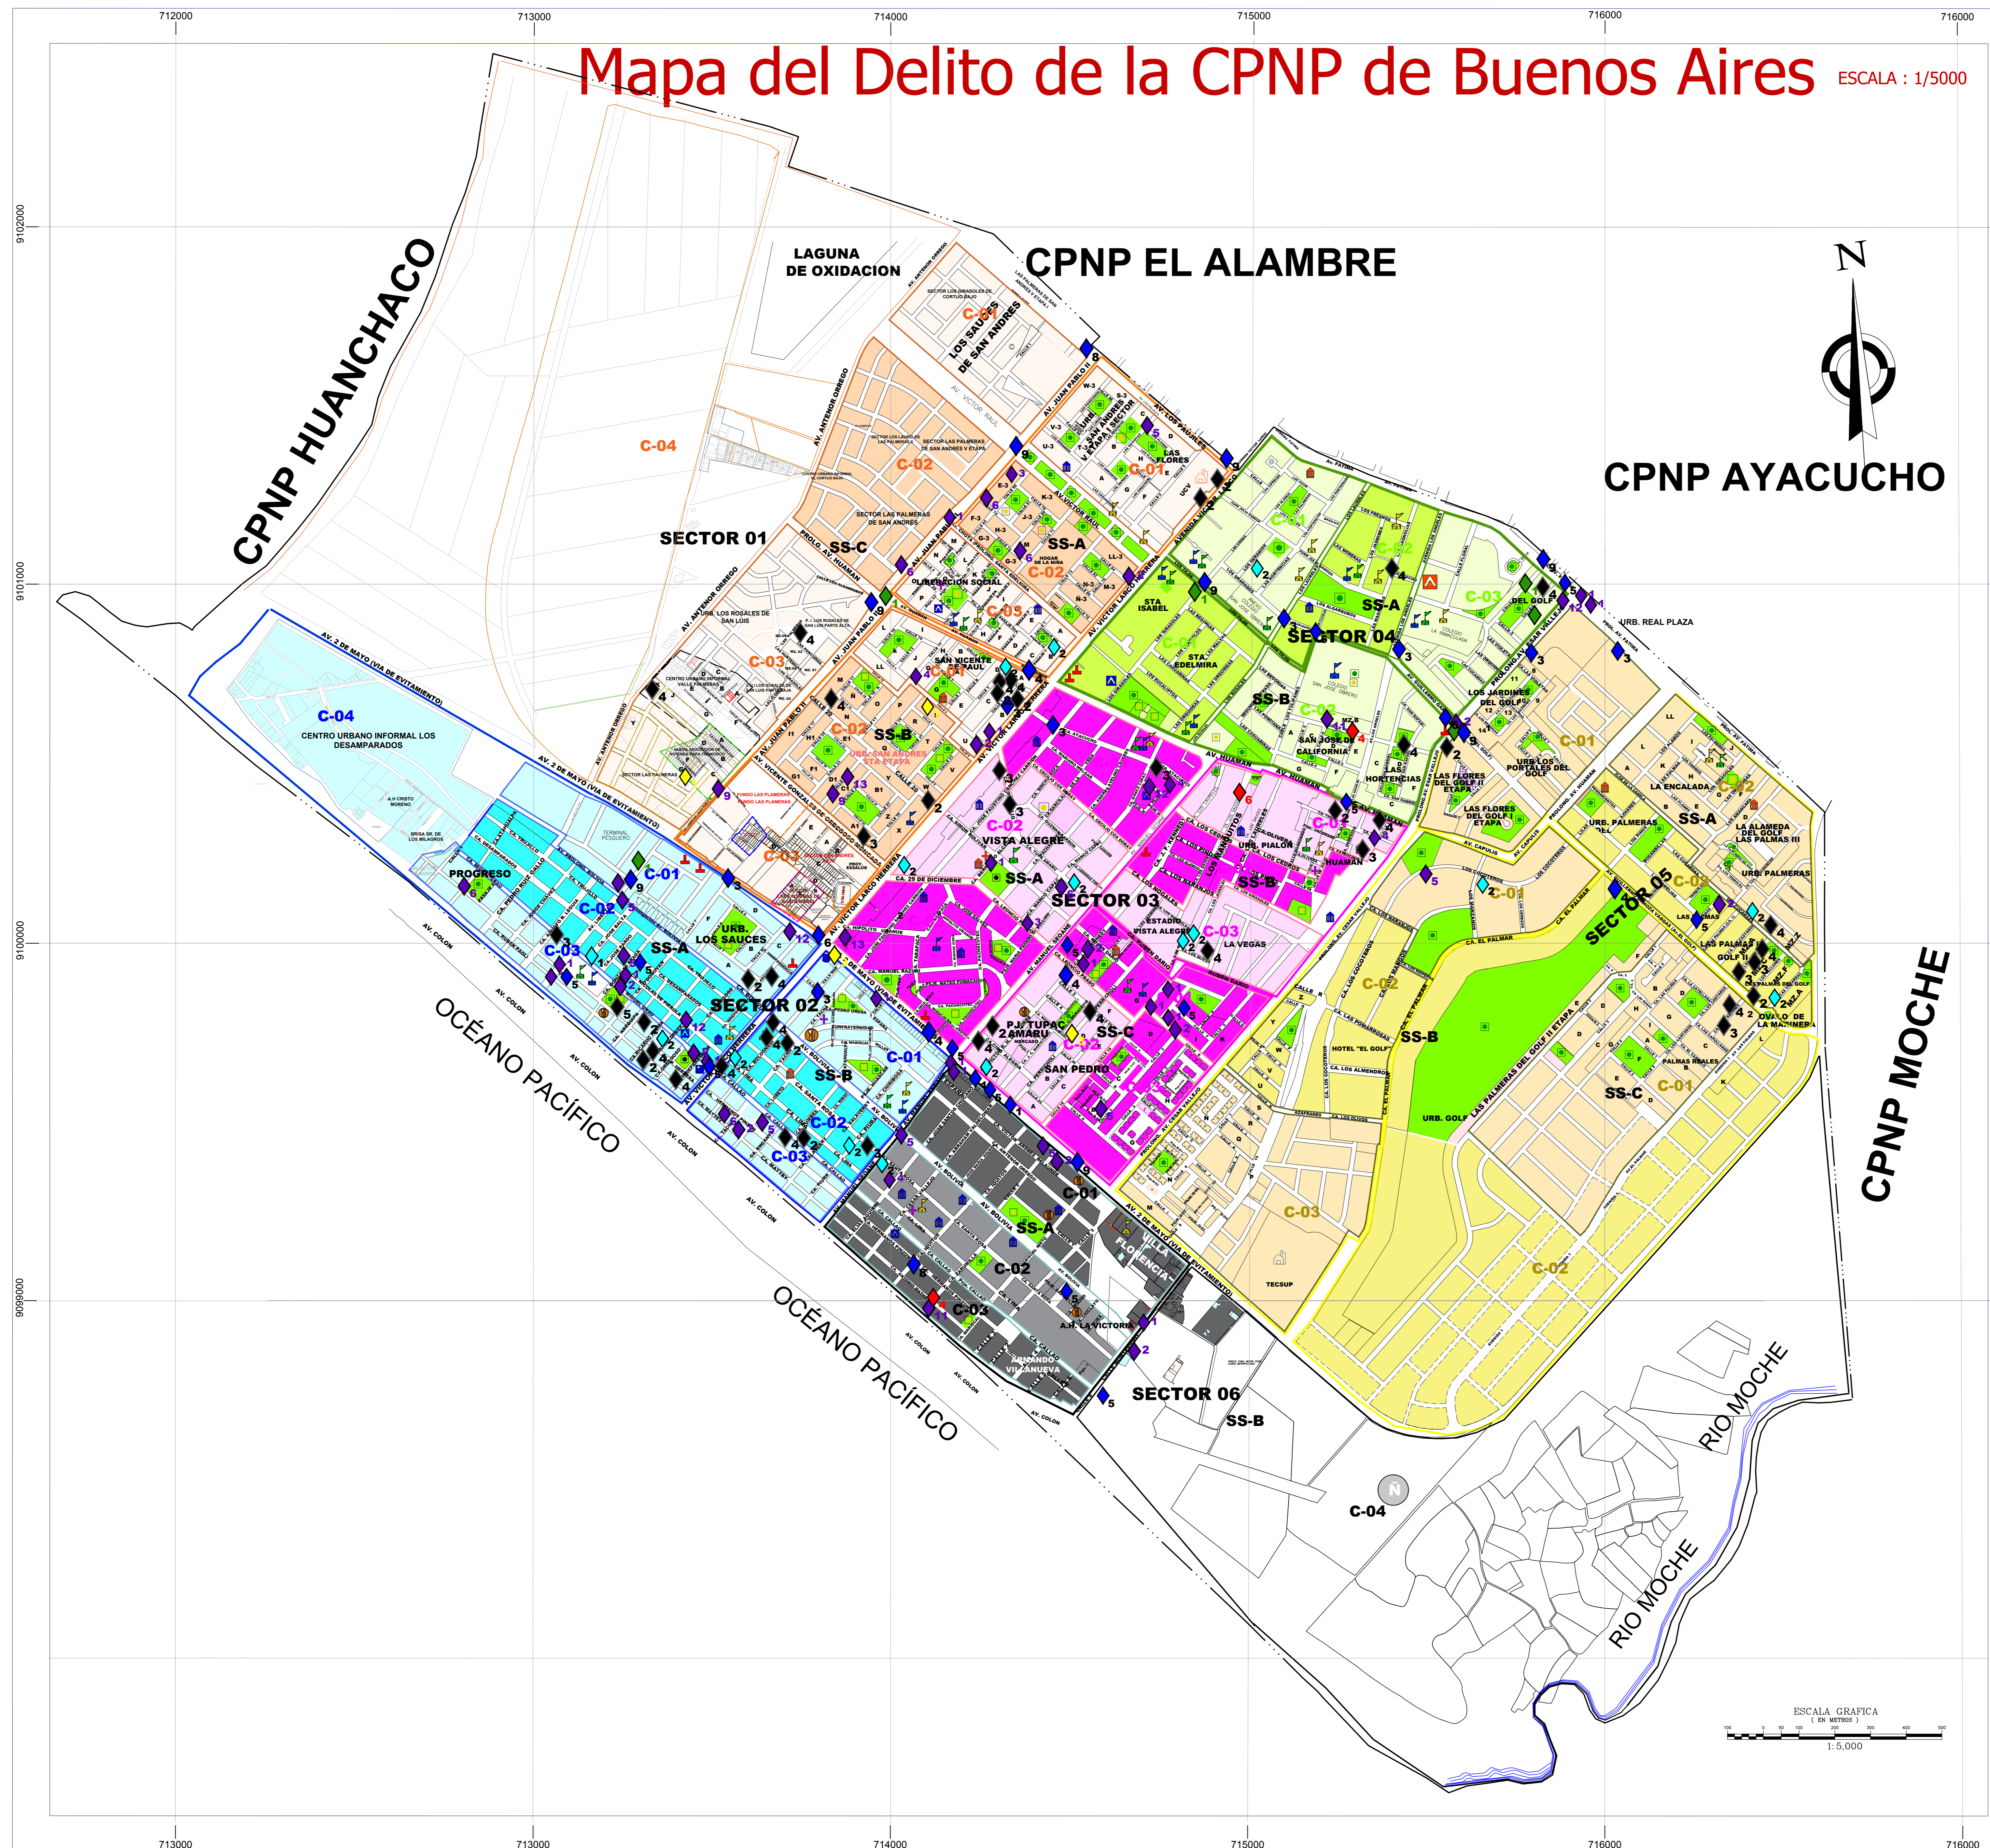

Mapa del Delito de la CPNP de Buenos Aires

ESCALA : 1/5000

LEYENDA	
CONTRA EL PATRIMONIO	
HURTO	1
HURTO AGRAVADO	2
HURTO DE VEHICULO	3
ROBO	4
ROBO AGRAVADO	5
ROBO AGRAVADO A MANO ARMADA	6
ASALTO Y ROBO DE VEHICULO	7
ROBO AGRAVADO EN BANDA	8
ESTAFAS	9
APROPRIACION ILICITA	10
EXTORSION	11
DELITOS INFORMATICOS	12
DANOS SIMPLE	13
SEGURIDAD PUBLICA	
Violacion de estado de libertad o de degradacion	14
Tenencia ilegal de Armas	15
Micro comercializacion de drogas	16
Trafico ilicito de drogas	17
CONTRA LA VIDA EL CUERPO Y LA SALUD	
LESIONES	18
LESIONES CULPOSAS	19
LESIONES GRAVES	20
LESIONES LEVES	21
HOMICIDIO	22
TENTATIVA DE HOMICIDIO	23
ABORTO	24
CONTRA LA LIBERTAD	
VIOLACION DE LA LIBERTAD SEXUAL	
ACTOS CONTRA EL PUDOR	25
TENTATIVA DE VIOLACION SEXUAL	26
COACCIÓN	27
VIOLENCIA FAMILIAR	
LEY DE PROTECCION FRENTE A VIOLENCIA FAMILIAR	28
COACCION GRAVE	29
DAÑO FISICO	30
DAÑO FISICO PSICOLOGICO	31
DAÑO PSICOLOGICO	32
MALTRATO SIN LESION	33
DENUNCIAS ESPECIALES	
ABANDONO DE HOGAR	34
RETIRO VOLUNTARIO DE HOGAR	35
RETIRO FORZADO DE HOGAR	36
MORDEDURA CANINA	37
ACCIDENTE DE TRANSITO	
CHOQUE	38
CHOQUE CON ATROPELLO	39
CHOQUE CON DANOS MATERIALES	40
CHOQUE CON DANOS MATERIALES Y LESIONES	41
CHOQUE Y FUGA	42
ATROPELLO	43
ATROPELLO Y FUGA	44
DESPISTES	45
DESPISTES CON LESIONES	46
VOLADURA CAMPANA	47
VOLADURA CON LESIONES	48
ADMINISTRACION PUBLICA	
DESOBEDIENCIA O RESISTENCIA A LA AUTORIDAD	49
FE PUBLICA	50
FALSIFICACION DE DOCUMENTO EN GENERAL	51