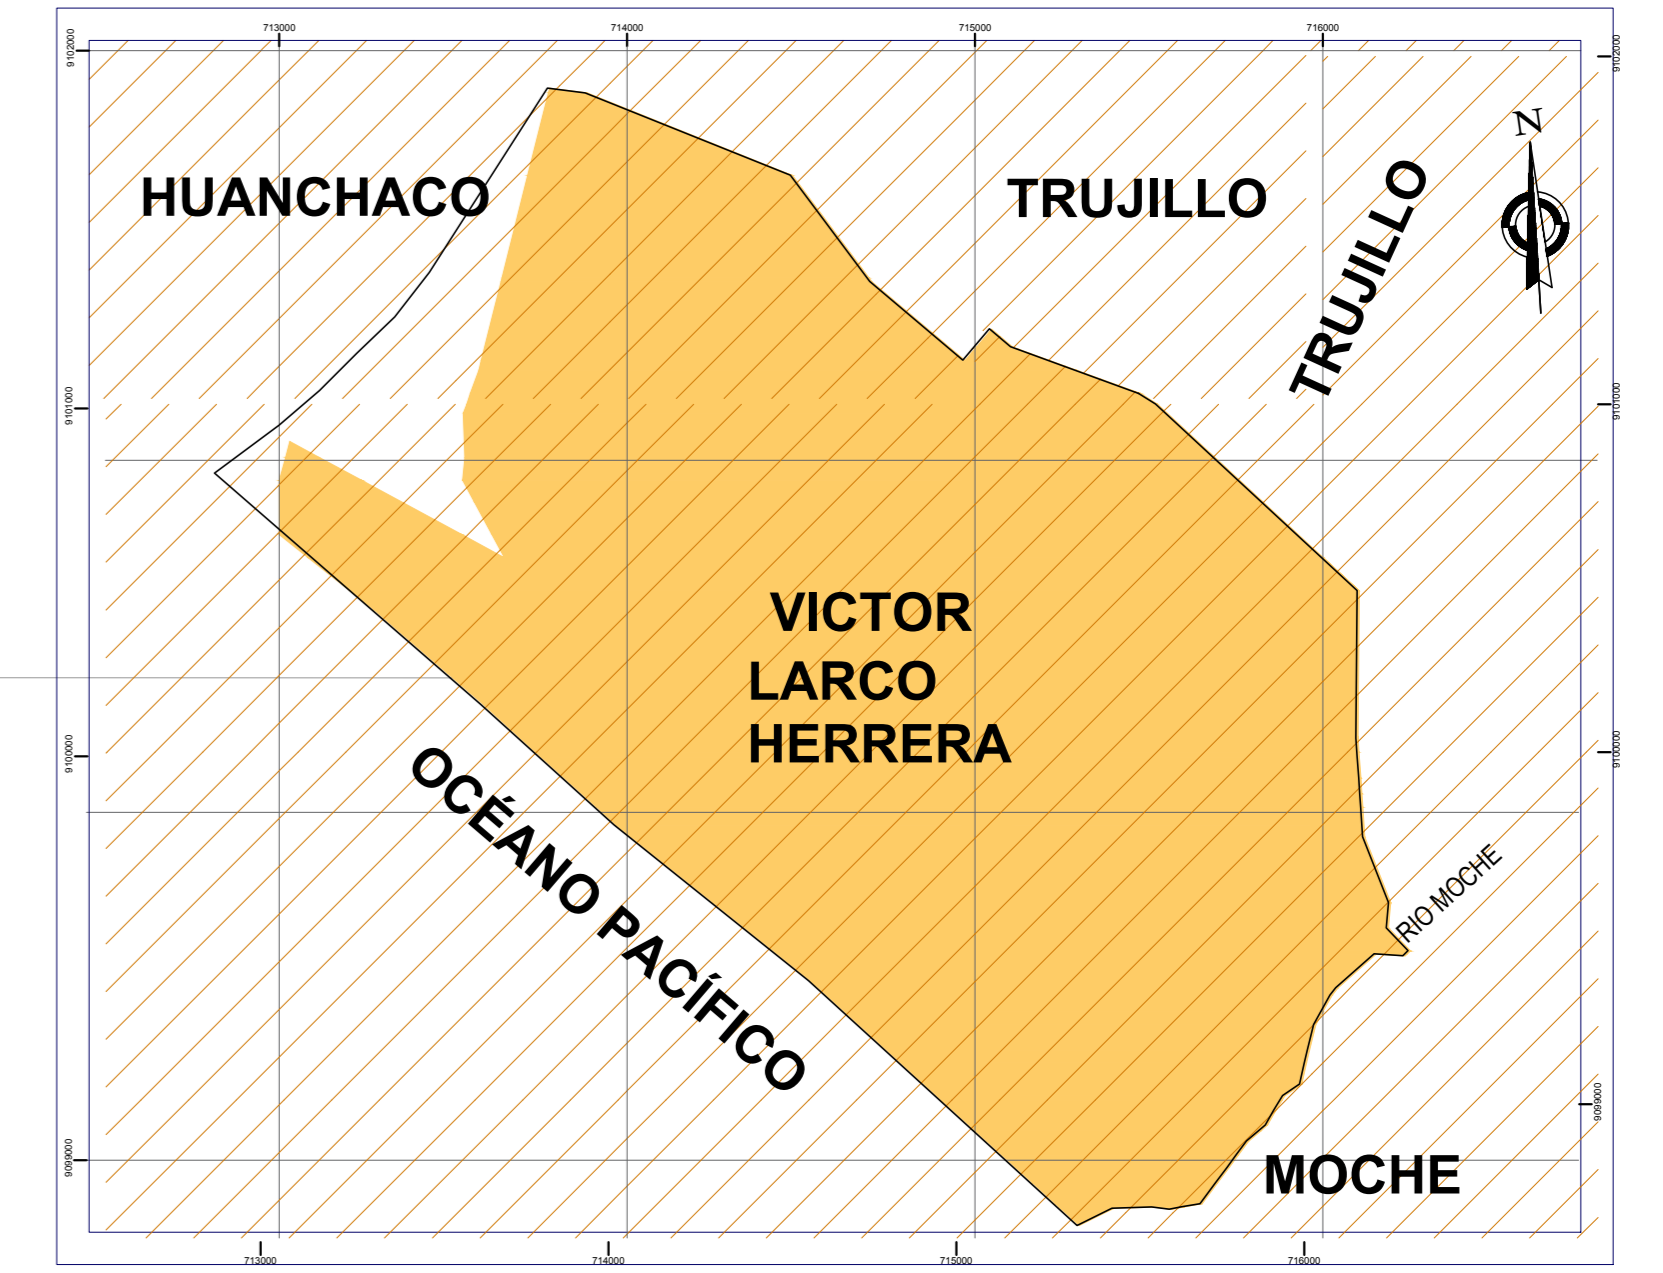

Mapa del Delito de la CPNP de Buenos Aires

ESCALA : 1/5000

LEYENDA

CONTRA EL PATRIMONIO	SEGUNDA ETAPA
HURTO	HURTO AGRABADO
HURTO DE VEHICULO	ROBO
ROBO AGRABADO	ROBO AGRABADO A MANO ARMADA
ASALTO Y ROBO DE VEHICULO	ROBO AGRABADO EN BANDA
ESTAFAS	APROPRIACION ILICITA
EXTORSION	DELITOS INFORMATICOS
DAÑOS SIMPLE	
SEGURIDAD PUBLICA	
Consumación en estado de ebriedad o drogadicción	Tenencia ilegal de Armas
Micro comercialización de droga	Tráfico ilícito de drogas
CONTRA LA VIDA EL CUERPO Y LA SALUD	
LESIONES	LESIONES CULPOSAS
LESIONES GRAVES	LESIONES LEVES
HOMICIDIO	TENTATIVA DE HOMICIDIO
CONTRA LA LIBERTAD	
VIOLACION DE LA LIBERTAD SEXUAL	
ACTOS CONTRA EL PUJOR	DELITO DE VIOLACION SEXUAL
DOMICILIO	
VIOLENCIA FAMILIAR	
LEY DE PROTECCION FRENTE A VIOLENCIA FAMILIAR	COACCION GRAVE
DAÑO FISICO	DAÑO FISICO PSICOLOGICO
DAÑO PSICOLOGICO	MALTRATO SIN LESION
DENUNCIAS ESPECIALES	
ABANDONO DE HOGAR	RETRITO VOLUNTARIO DE HOGAR
RETRITO FORZADO DE HOGAR	HONDISURSA CASINIA
ACCIDENTE DE TRANSITO	
CHOFUE	CHOFUE CON ATROPELLO
CHOFUE CON DAÑOS MATERIALES	CHOFUE CON DAÑOS MATERIALES Y LESIONES
CHOFUE Y FUGA	ATROPELLO
ATROPELLO Y FUGA	DESPISTES
DESPISTES CON LESIONES	VOLADURA CAMPANA
VOLADURA CON LESIONES	ADMINISTRACION PUBLICA
DESOBEDIENCIA O RESISTENCIA A LA AUTORIDAD	FE PUBLICA
FALSIFICACION DE DOCUMENTO EN GENERAL	

EQUIPAMIENTO URBANO		SIMBOLOGIA GENERAL PARA LA ZONA DE ESTUDIO	
SALUD	EDUCACION	SECTOR	SUB SECTOR CUADRANTES
HOSPITALES	CENTRO EDUCATIVO INICIAL	SECTOR 1	A C-03 B C-03 C-04
CENTRO DE SALUD	ESCUELA PRIMARIA	SECTOR 2	A C-04 B C-03
PUERTO DE SALUD	ESCUELA SECUNDARIA	SECTOR 3	A C-03 B C-03 C-03
UNIVERSIDAD	INSTITUTO SUPERIOR	SECTOR 4	A C-03 B C-02
ACADEMIAS		SECTOR 5	A C-03 B C-3 C-2
PLAZAS	PARQUES	SECTOR 6	A C-03 B C-01
MERCADO	CENTRO COMERCIAL		
IGLESIA NO CATOLICA	COMISARIA		
BIBLIOTECA			
COMEDOR POPULAR			
GRIFO			

PERÚ Ministerio del Interior
POLICIA NACIONAL DEL PERÚ III MACRO REGPOL LA LIBERTAD DIVPOS TRUJILLO COMISARIA PNP BUENOS AIRES
MAPA DEL DELITO CPNP DE BUENOS AIRES
0195 18.02 km² 68,506
ESCALA 1/5000
PLANET - 2013
A-01