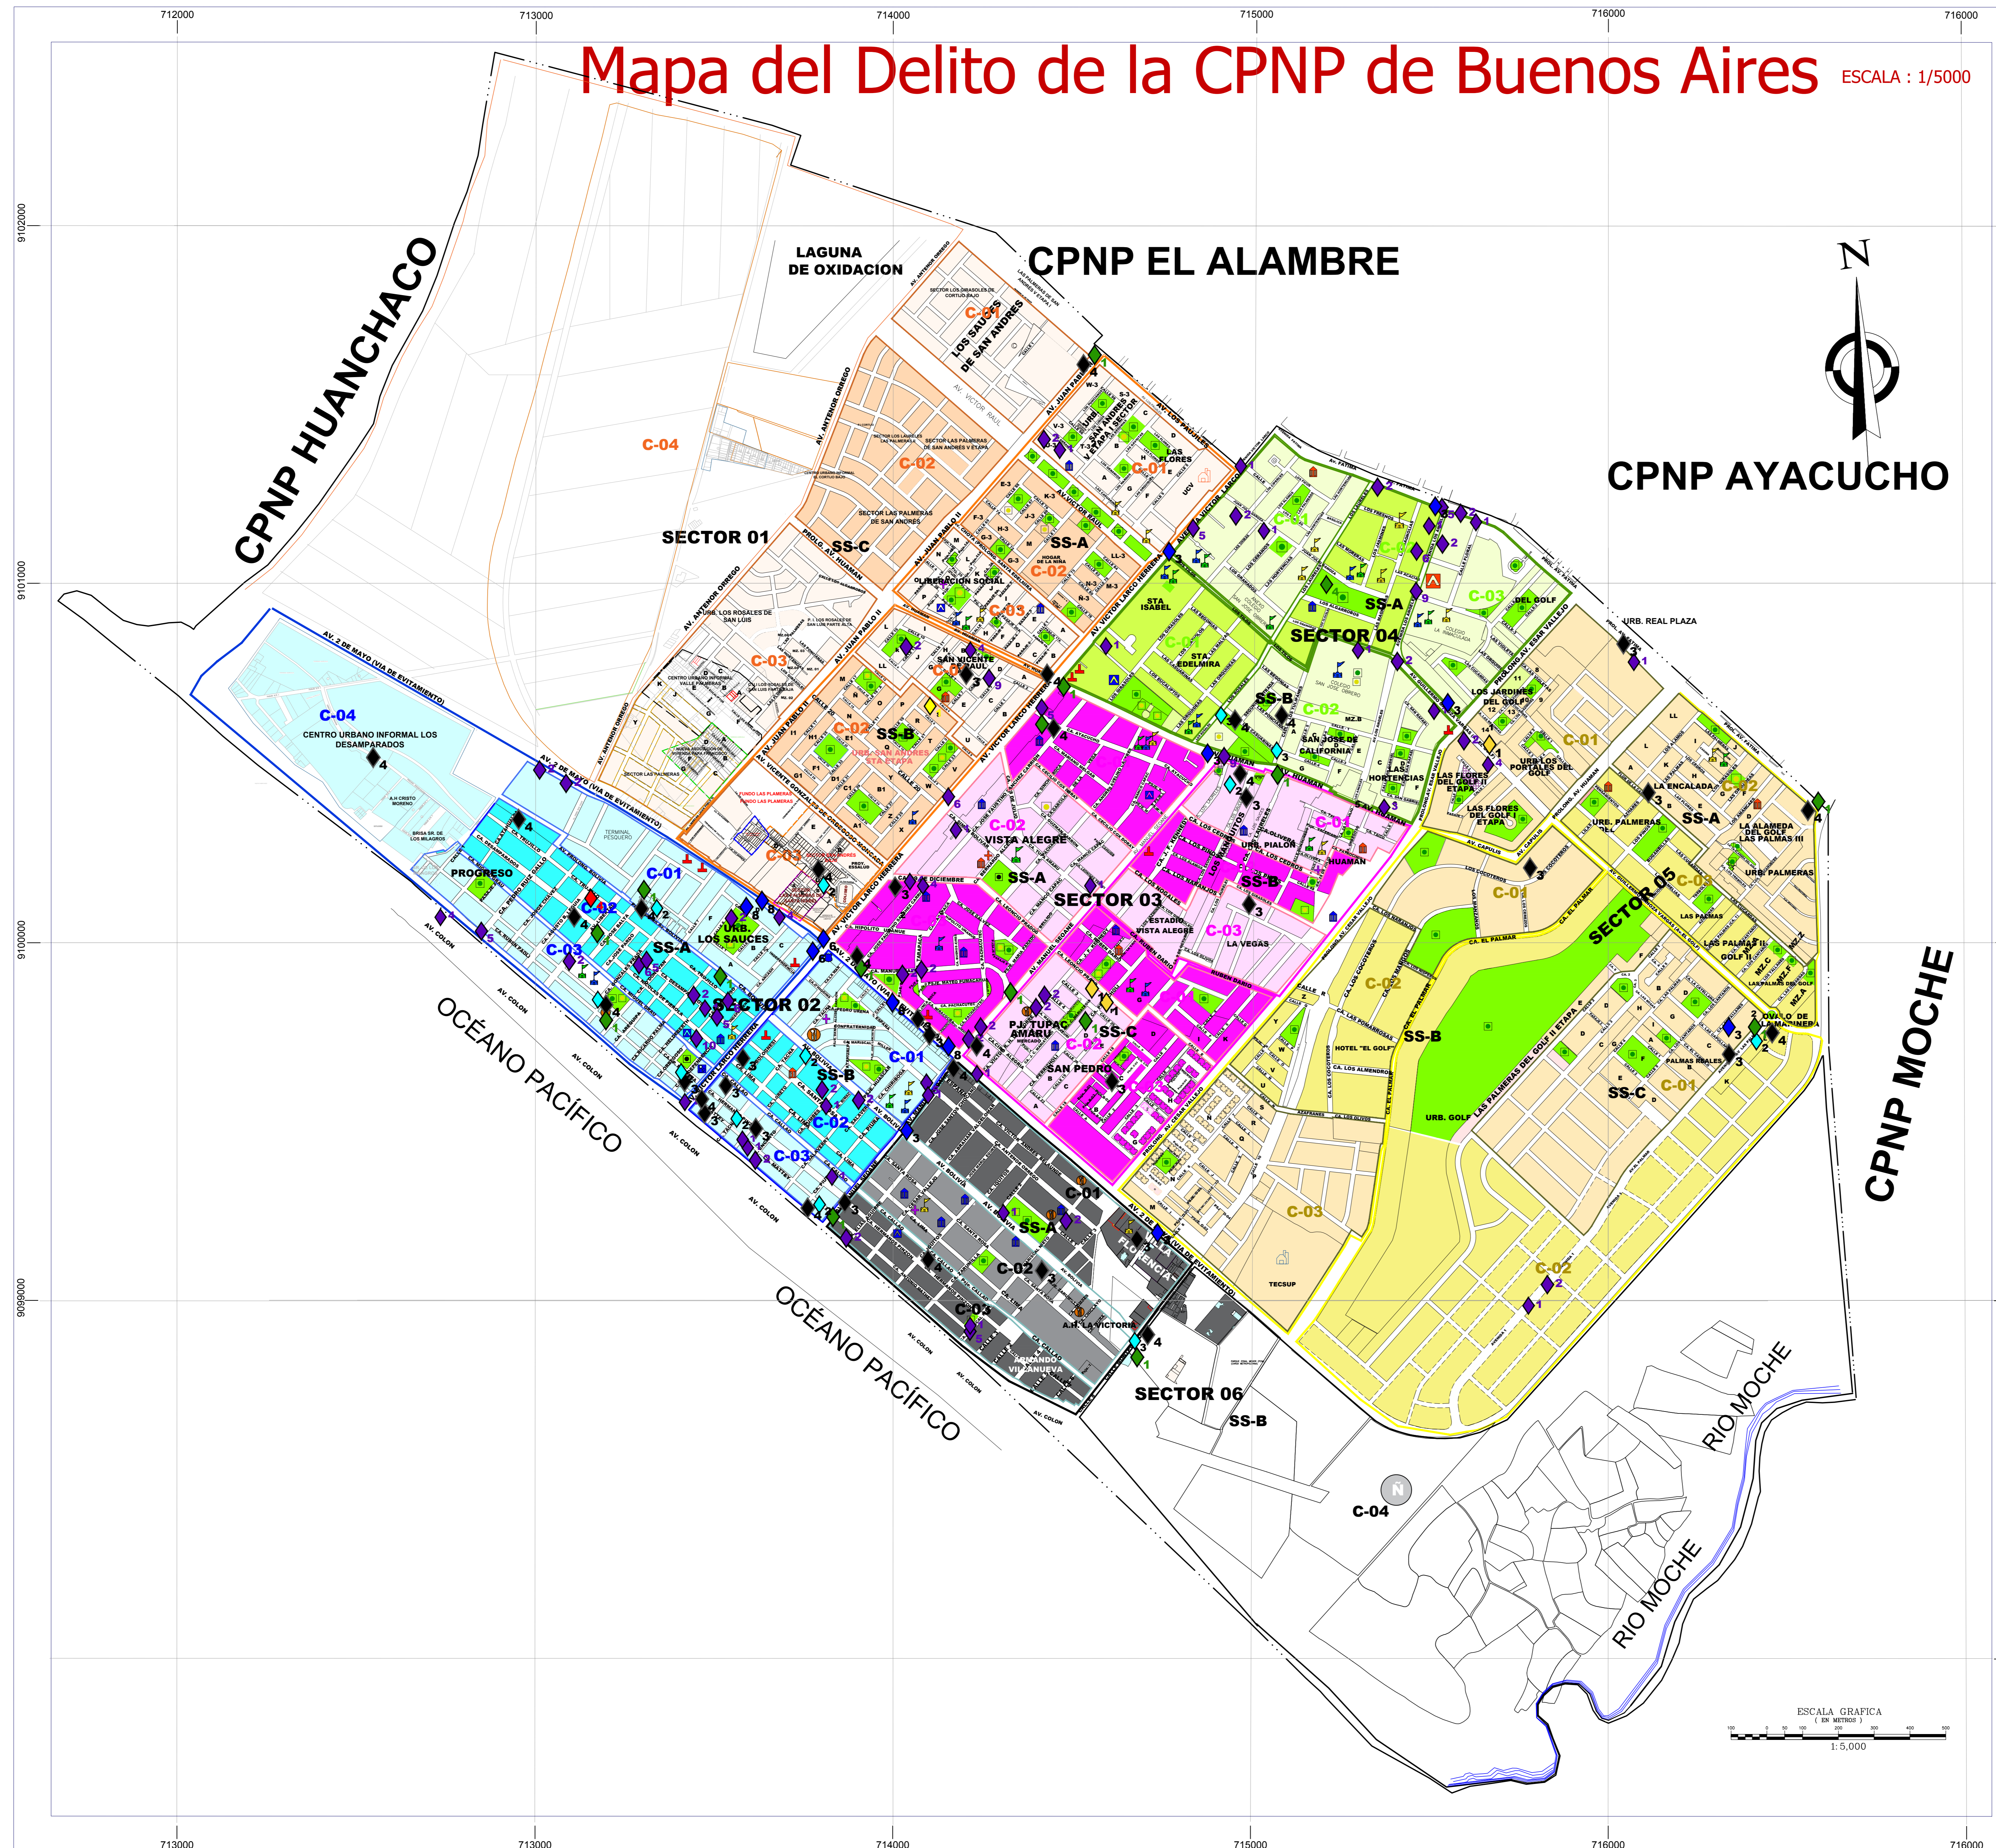

Mapa del Delito de la CPNP de Buenos Aires

ESCALA : 1/5000

LEYENDA

CONTRA EL PATRIMONIO	SEGUNDA ETAPA
HURTO	HURTO AGRABADO
HURTO DE VEHICULO	ROBO
ROBO AGRABADO	ROBO AGRABADO A MANO ARMADA
ASALTO Y ROBO DE VEHICULO	ROBO AGRABADO EN BANDA
ESTAFAS	APROPRIACION ILICITA
EXTORSION	DELITOS INFORMATICOS
DAÑOS SIMPLE	
SEGURIDAD PUBLICA	
Consumación en estado de ebriedad o drogadicción	Tenencia ilegal de Armas
Micro comercialización de droga	Tráfico ilícito de drogas
CONTRA LA VIDA EL CUERPO Y LA SALUD	
LESIONES	LESIONES CULPOSAS
LESIONES GRAVES	LESIONES LEVES
HOMICIDIO	TENTATIVA DE HOMICIDIO
CONTRA LA LIBERTAD	
VIOLACION DE LA LIBERTAD SEXUAL	
ACTOS CONTRA EL PUJOR	DELITO DE VIOLACION SEXUAL
DOMICILIO	
VIOLENCIA FAMILIAR	
LEY DE PROTECCION FRENTE A VIOLENCIA FAMILIAR	COACCION GRAVE
DAÑO FISICO	DAÑO FISICO PSICOLOGICO
DAÑO PSICOLOGICO	MALTRATO SIN LESION
DENUNCIAS ESPECIALES	
ABANDONO DE HOGAR	RETRITO VOLUNTARIO DE HOGAR
RETRITO FORZADO DE HOGAR	HONDISURSA CASINIA
ACCIDENTE DE TRANSITO	
CHOFUE	CHOFUE CON ATROPELLO
CHOFUE CON DAÑOS MATERIALES	CHOFUE CON DAÑOS MATERIALES Y LESIONES
CHOFUE Y FUGA	ATROPELLO
ATROPELLO Y FUGA	DESPISTES
DESPISTES CON LESIONES	VOLADURA CAMPANA
VOLADURA CON LESIONES	ADMINISTRACION PUBLICA
DESOBEDIENCIA O RESISTENCIA A LA AUTORIDAD	FE PUBLICA
FALSIFICACION DE DOCUMENTO EN GENERAL	

EQUIPAMIENTO URBANO		SIMBOLOGIA GENERAL PARA LA ZONA DE ESTUDIO	
SALUD	EDUCACION	SECTOR	SUB SECTOR CUADRANTES
HOSPITALES	CENTRO EDUCATIVO INICIAL	SECTOR 1	A C-03 B C-03 C-04
CENTRO DE SALUD	ESCUELA PRIMARIA	SECTOR 2	A C-04 B C-03
PUERTO DE SALUD	ESCUELA SECUNDARIA	SECTOR 3	A C-03 B C-03 C-03
UNIVERSIDAD	INSTITUTO SUPERIOR	SECTOR 4	A C-03 B C-02
ACADEMIAS		SECTOR 5	A C-03 B C-3 C-2
PLAZAS	PARQUES	SECTOR 6	A C-03 B C-01
MERCADO	CENTRO COMERCIAL		
IGLESIA NO CATOLICA	COMISARIA		
BIBLIOTECA			
COMEDOR POPULAR			
GRIFO			

PERÚ Ministerio del Interior
POLICIA NACIONAL DEL PERÚ III MACRO REGPOL LA LIBERTAD DIVPOS TRUJILLO COMISARIA PNP BUENOS AIRES
MAPA DEL DELITO CPNP DE BUENOS AIRES
0195 18.02 km² 68,506
ESCALA 1/5000
PLANET - 2013
A-01