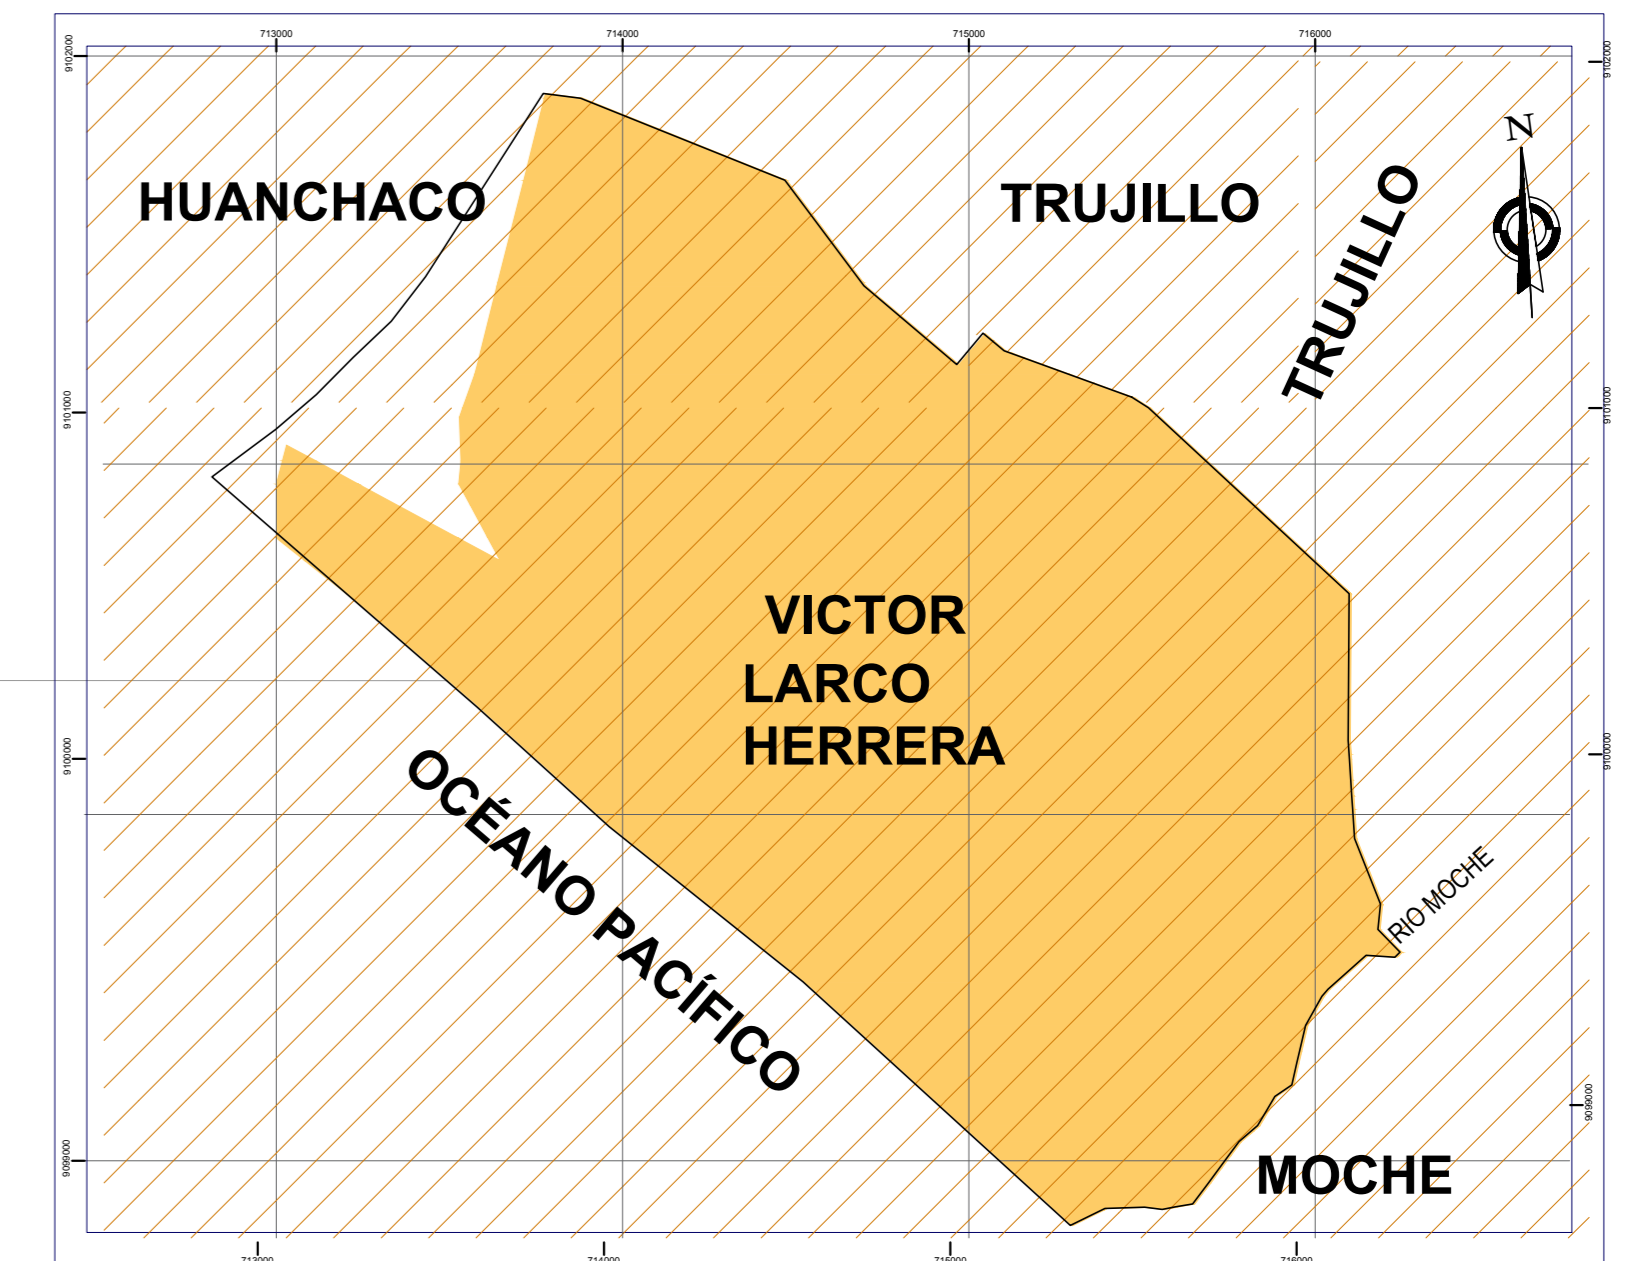

Mapa del Delito de la CPNP de Buenos Aires

ESCALA : 1/5000

LEYENDA	
CONTRA EL PATRIMONIO	
HURTO	1
HURTO AGRABADO	2
HURTO DE VEHICULO	3
ROBO	4
ROBO AGRABADO	5
ROBO AGRABADO A MANO ARMADA	6
ASALTO Y ROBO DE VEHICULO	7
ROBO AGRABADO EN BANDA	8
ESTAFAS	9
APROPRIACION ILICITA	10
EXTORSION	11
DELITOS INFORMATICOS	12
DAÑOS SIMPLE	13
SEGURIDAD PUBLICA	
Conducción en estado de ebriedad o drogadicción	14
Tenencia ilegal de Armas	15
Micro comercialización de droga	16
Tráfico ilícito de drogas	17
CONTRA LA VIDA EL CUERPO Y LA SALUD	
LESIONES	18
LESIONES CULPOSAS	19
EVITAMIENTO	20
LESIONES LEVES	21
HOMICIDIO	22
TENTATIVA DE HOMICIDIO	23
ABORTO	24
CONTRA LA LIBERTAD	
VIOLACION DE LA LIBERTAD SEXUAL	25
ACTOS CONTRA EL PUJOR	
TENTATIVA DE VIOLACION SEXUAL	26
VIOLENCIA FAMILIAR	
LEY DE PROTECCION FRENTE A VIOLENCIA FAMILIAR	27
COACCION GRAVE	28
DAÑO FISICO	29
DAÑO FISICO PSICOLOGICO	30
DAÑO PSICOLOGICO	31
MALTRATO SIN LESION	32
DENUNCIAS ESPECIALES	
ABANDONO DE HOGAR	33
RETIRO VOLUNTARIO DE HOGAR	34
RETIRO FORZADO DE HOGAR	35
MORDEDURA CANINA	36
ACCIDENTE DE TRANSITO	
CHOQUE	37
CHOQUE CON ATROPELLO	38
CHOQUE CON DAÑOS MATERIALES	39
CHOQUE CON DAÑOS MATERIALES Y LESIONES	40
CHOQUE Y FUGA	41
ATROPELLO	42
ATROPELLO Y FUGA	43
DESPISTES	44
DESPISTES CON LESIONES	45
VOLCADURA CAMPANA	46
VOLCADURA CON LESIONES	47
ADMINISTRACION PUBLICA	
DESOBEDIENCIA O RESISTENCIA A LA AUTORIDAD	48
FE PUBLICA	49
FALSIFICACION DE DOCUMENTO EN GENERAL	50

PERÚ Ministerio del Interior
 POLICIA NACIONAL DEL PERU III MACRO REGIONAL LA LIBERTAD DIVISORIO TRUJILLO COMISARIA PNP BUENOS AIRES
 MAPA DEL DELITO CPNP DE BUENOS AIRES
 0195 18.02 km² 68,506
 ESCALA: 1/5000 PLANET - 2013