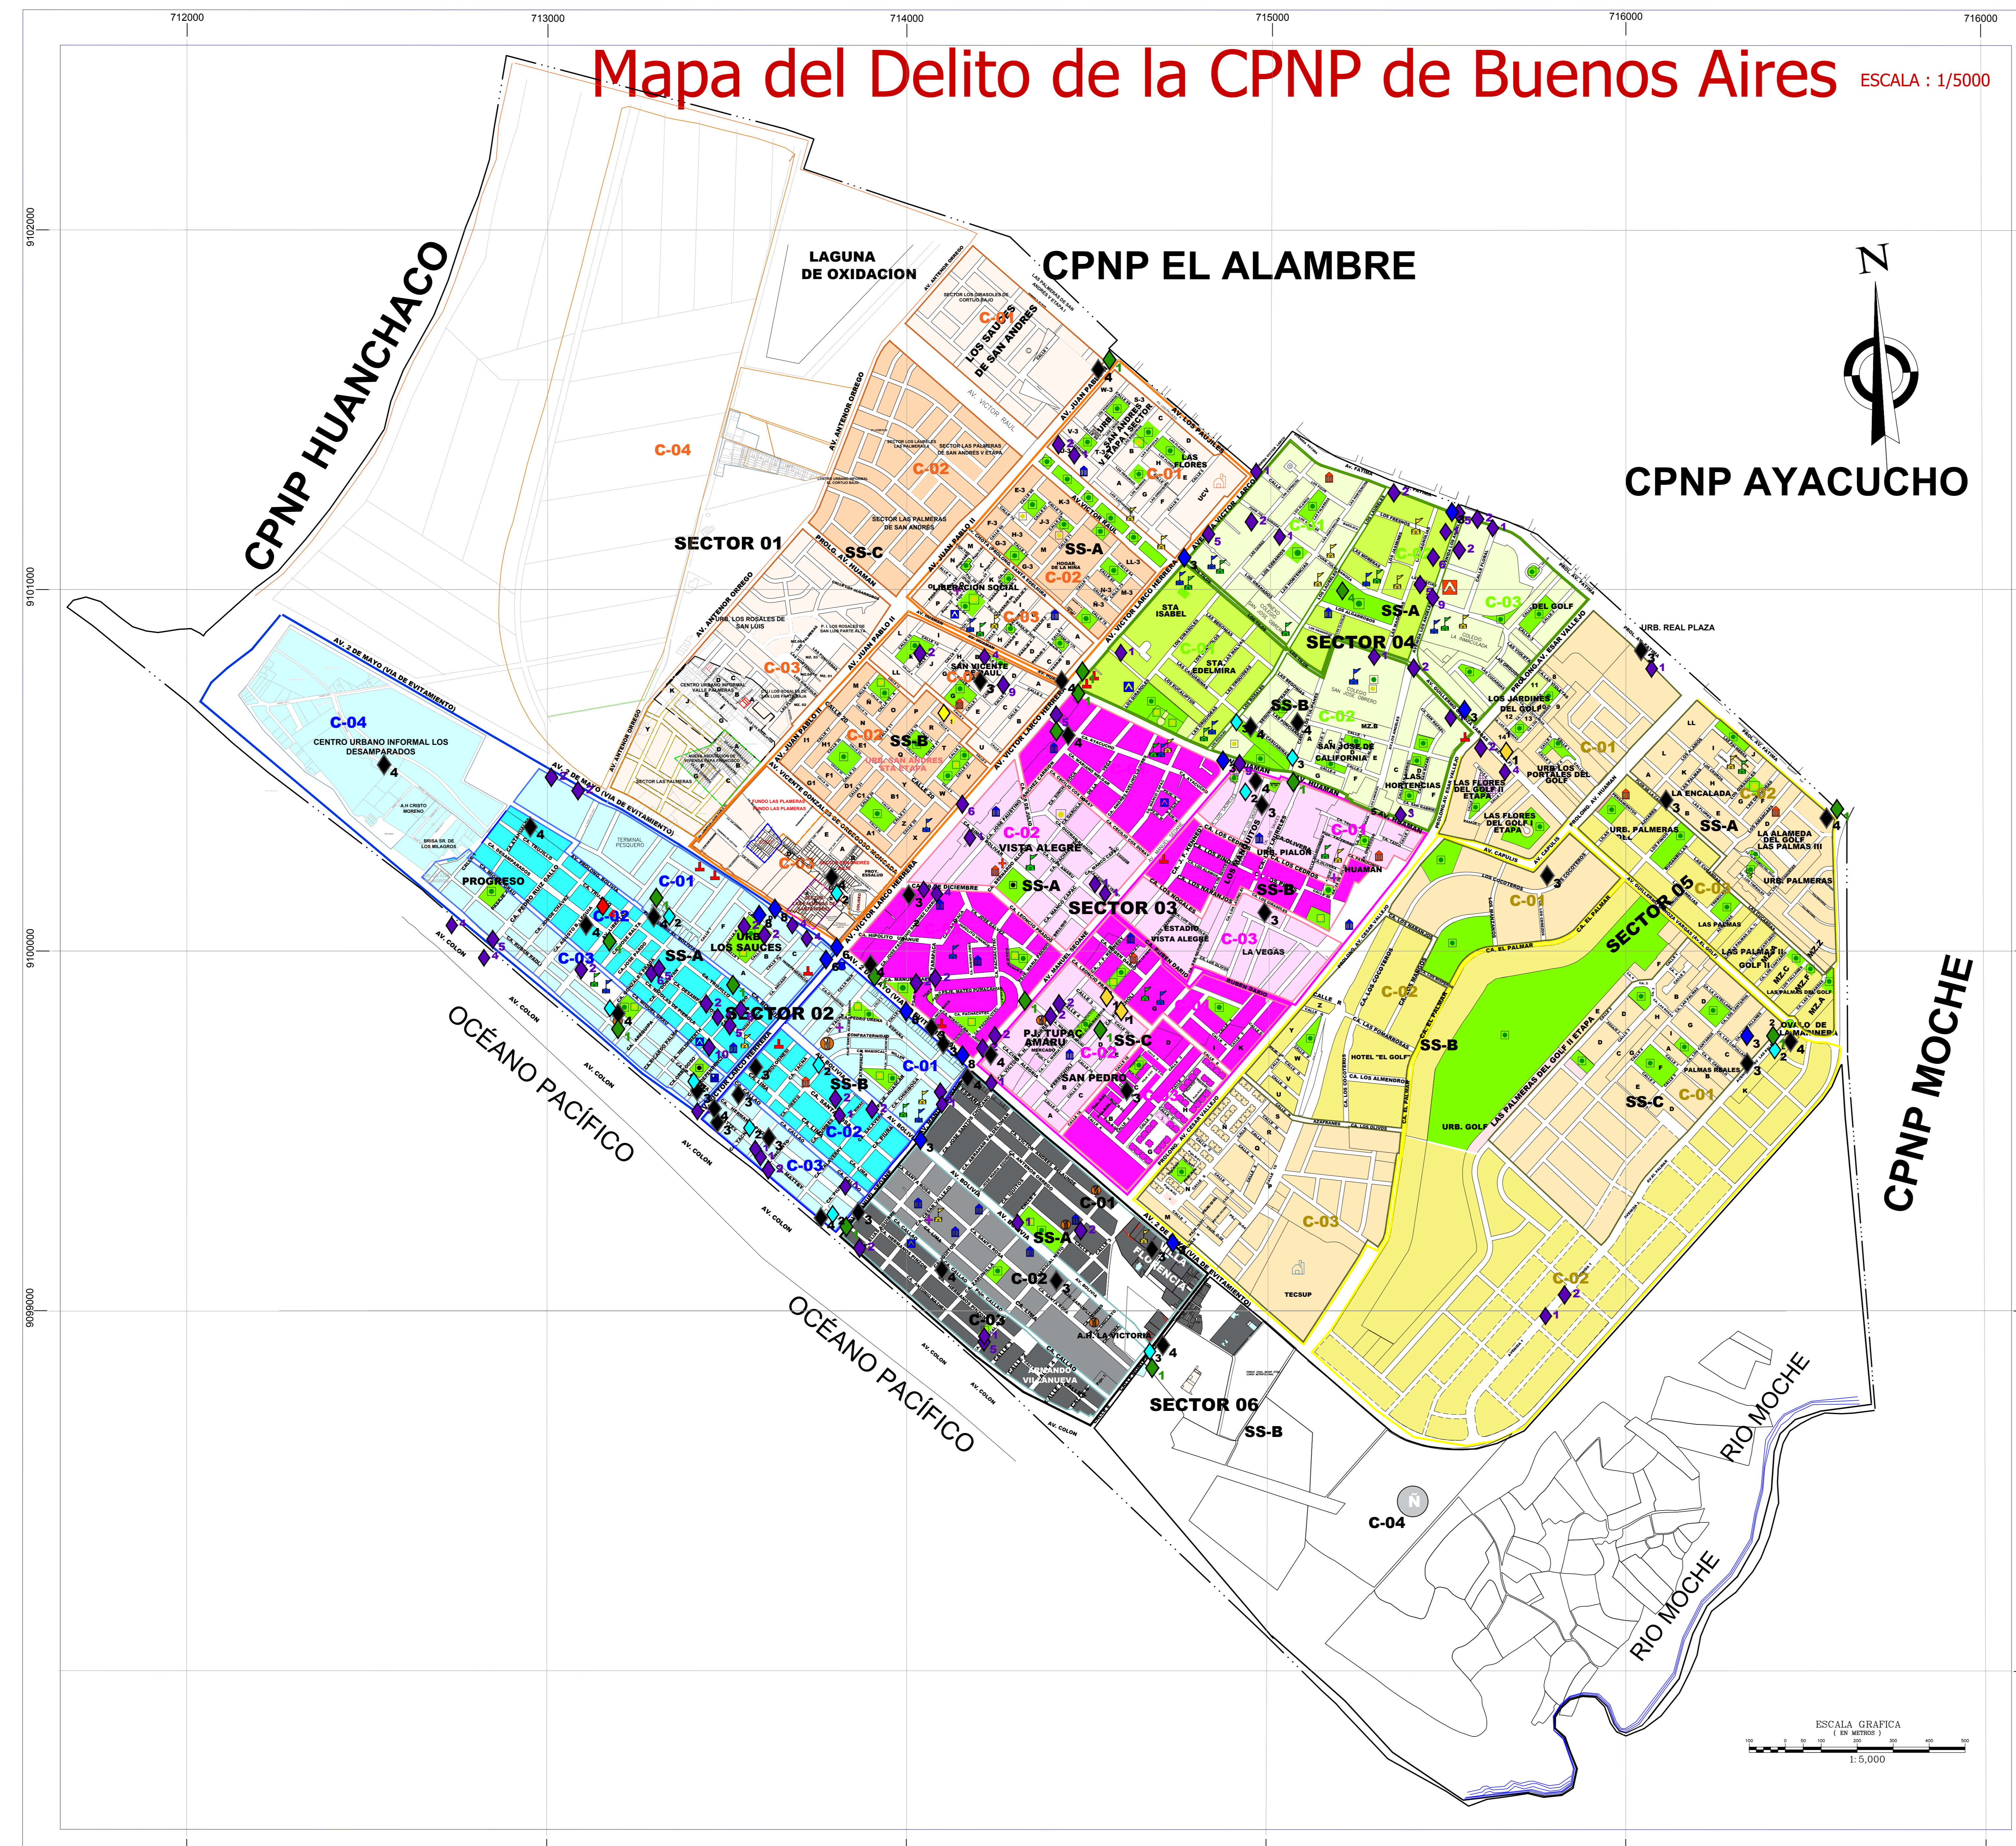

Mapa del Delito de la CPNP de Buenos Aires

ESCALA : 1/5000

LEYENDA	
CONTRA EL PATRIMONIO	
HURTO	1
HURTO AGRABADO	2
HURTO DE VEHICULO	3
ROBO	4
ROBO AGRABADO	5
ROBO AGRABADO A MANO ARMADA	6
ASALTO Y ROBO DE VEHICULO	7
ROBO AGRABADO EN BANDA	8
ESTAFAS	9
APROPRIACION ILICITA	10
EXTORSION	11
DELITOS INFORMATICOS	12
DAÑOS SIMPLE	13
SEGURIDAD PUBLICA	
Conducción en estado de ebriedad o drogadicción	14
Tenencia ilegal de Armas	15
Micro comercialización de droga	16
Tráfico ilícito de drogas	17
CONTRA LA VIDA EL CUERPO Y LA SALUD	
LESIONES	18
LESIONES CULPOSAS	19
EVITAMIENTO	20
LESIONES LEVES	21
HOMICIDIO	22
TENTATIVA DE HOMICIDIO	23
ABORTO	24
CONTRA LA LIBERTAD	
VIOLACION DE LA LIBERTAD SEXUAL	25
ACTOS CONTRA EL PUJOR	
TENTATIVA DE VIOLACION SEXUAL	26
VIOLENCIA FAMILIAR	
LEY DE PROTECCION FRENTE A VIOLENCIA FAMILIAR	27
COACCION GRAVE	28
DAÑO FISICO	29
DAÑO FISICO PSICOLOGICO	30
DAÑO PSICOLOGICO	31
MALTRATO SIN LESION	32
DENUNCIAS ESPECIALES	
ABANDONO DE HOGAR	33
RETIRO VOLUNTARIO DE HOGAR	34
RETIRO FORZADO DE HOGAR	35
MORDEDURA CANINA	36
ACCIDENTE DE TRANSITO	
CHOQUE	37
CHOQUE CON ATROPELLO	38
CHOQUE CON DAÑOS MATERIALES	39
CHOQUE CON DAÑOS MATERIALES Y LESIONES	40
CHOQUE Y FUGA	41
ATROPELLO	42
ATROPELLO Y FUGA	43
DESPISTES	44
DESPISTES CON LESIONES	45
VOLCADURA CAMPANA	46
VOLCADURA CON LESIONES	47
ADMINISTRACION PUBLICA	
DESOBEDIENCIA O RESISTENCIA A LA AUTORIDAD	48
FE PUBLICA	49
FALSIFICACION DE DOCUMENTO EN GENERAL	50

PERÚ Ministerio del Interior
 POLICIA NACIONAL DEL PERU III MACRO REGIONAL LA LIBERTAD DIVISORIO TRUJILLO COMISARIA PNP BUENOS AIRES
 MAPA DEL DELITO CPNP DE BUENOS AIRES
 0195 18.02 km² 68,506
 ESCALA: 1/5000 PLANET - 2013