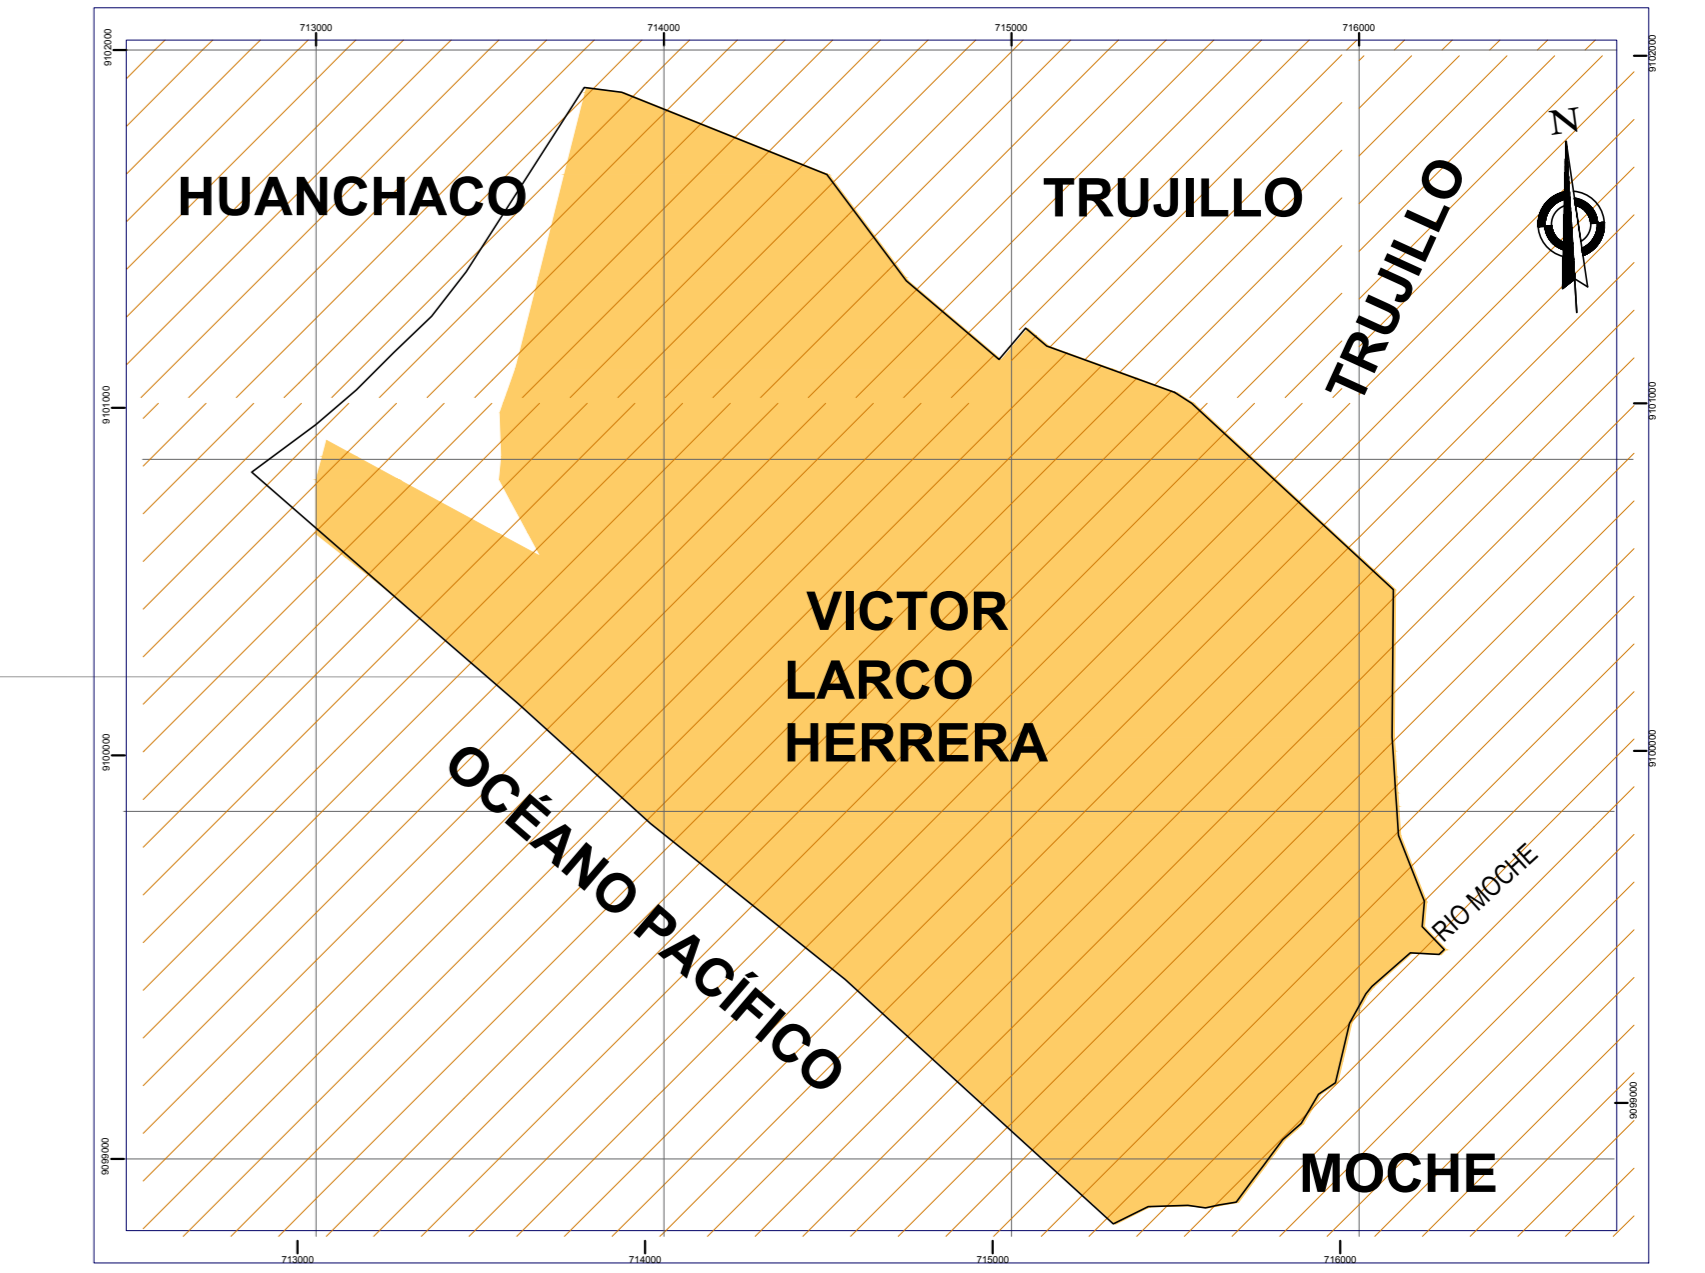

Mapa del Delito de la CPNP de Buenos Aires

ESCALA : 1/5000

LEYENDA

CONTRA EL PATRIMONIO	
HURTO	1
HURTO AGRABADO	2
HURTO DE VEHICULO	3
ROBO	4
ROBO AGRABADO	5
ROBO AGRABADO A MANO ARMADA	6
ASALTO Y ROBO DE VEHICULO	7
ROBO AGRABADO EN BANDA	8
ESTAFAS	9
APROPRIACION ILICITA	10
EXTORSION	11
DELITOS INFORMATICOS	12
DAÑOS SIMPLE	13
SEGURIDAD PUBLICA	
Conducción en estado de ebriedad o drogadicción	14
Tenencia ilegal de Armas	15
Micro comercialización de droga	16
Tráfico ilícito de drogas	17
CONTRA LA VIDA EL CUERPO Y LA SALUD	
LESIONES	18
LESIONES CULPOSAS	19
LESIONES GRAVES	20
LESIONES LEVES	21
HOMICIDIO	22
TENTATIVA DE HOMICIDIO	23
CONTRA LA LIBERTAD	
VIOLACION DE LA LIBERTAD SEXUAL	24
ACTOS CONTRA EL PUDOR	25
TENTATIVA DE VIOLACION SEXUAL	26
COACCION	27
VIOLENCIA FAMILIAR	
LEY DE PROTECCION FRENTE A VIOLENCIA FAMILIAR	28
DAÑO FISICO	29
DAÑO FISICO PSICOLOGICO	30
DAÑO PSICOLOGICO	31
MALTRATO SIN LESION	32
DENUNCIAS ESPECIALES	
ABANDONO DE HOGAR	33
NETEJO VOLUNTARIO DE HOGAR	34
NETEJO FORZADO DE HOGAR	35
MONEDERA CAMBIA	36
ACCIDENTE DE TRANSITO	37
CHOQUE	38
CHOQUE CON ATROPELLO	39
CHOQUE CON DAÑOS MATERIALES	40
CHOQUE CON DAÑOS MATERIALES Y LESIONES	41
CHOQUE Y FUGA	42
ATROPELLO	43
ATROPELLO Y FUGA	44
DESPISTES	45
DESPISTES CON LESIONES	46
VOLADURA CAMPANA	47
VOLADURA CON LESIONES	48
ADMINISTRACION PUBLICA	
DESOBEDIENCIA O RESISTENCIA A LA AUTORIDAD	49
FE PUBLICA	50
FALSIFICACION DE DOCUMENTO EN GENERAL	51