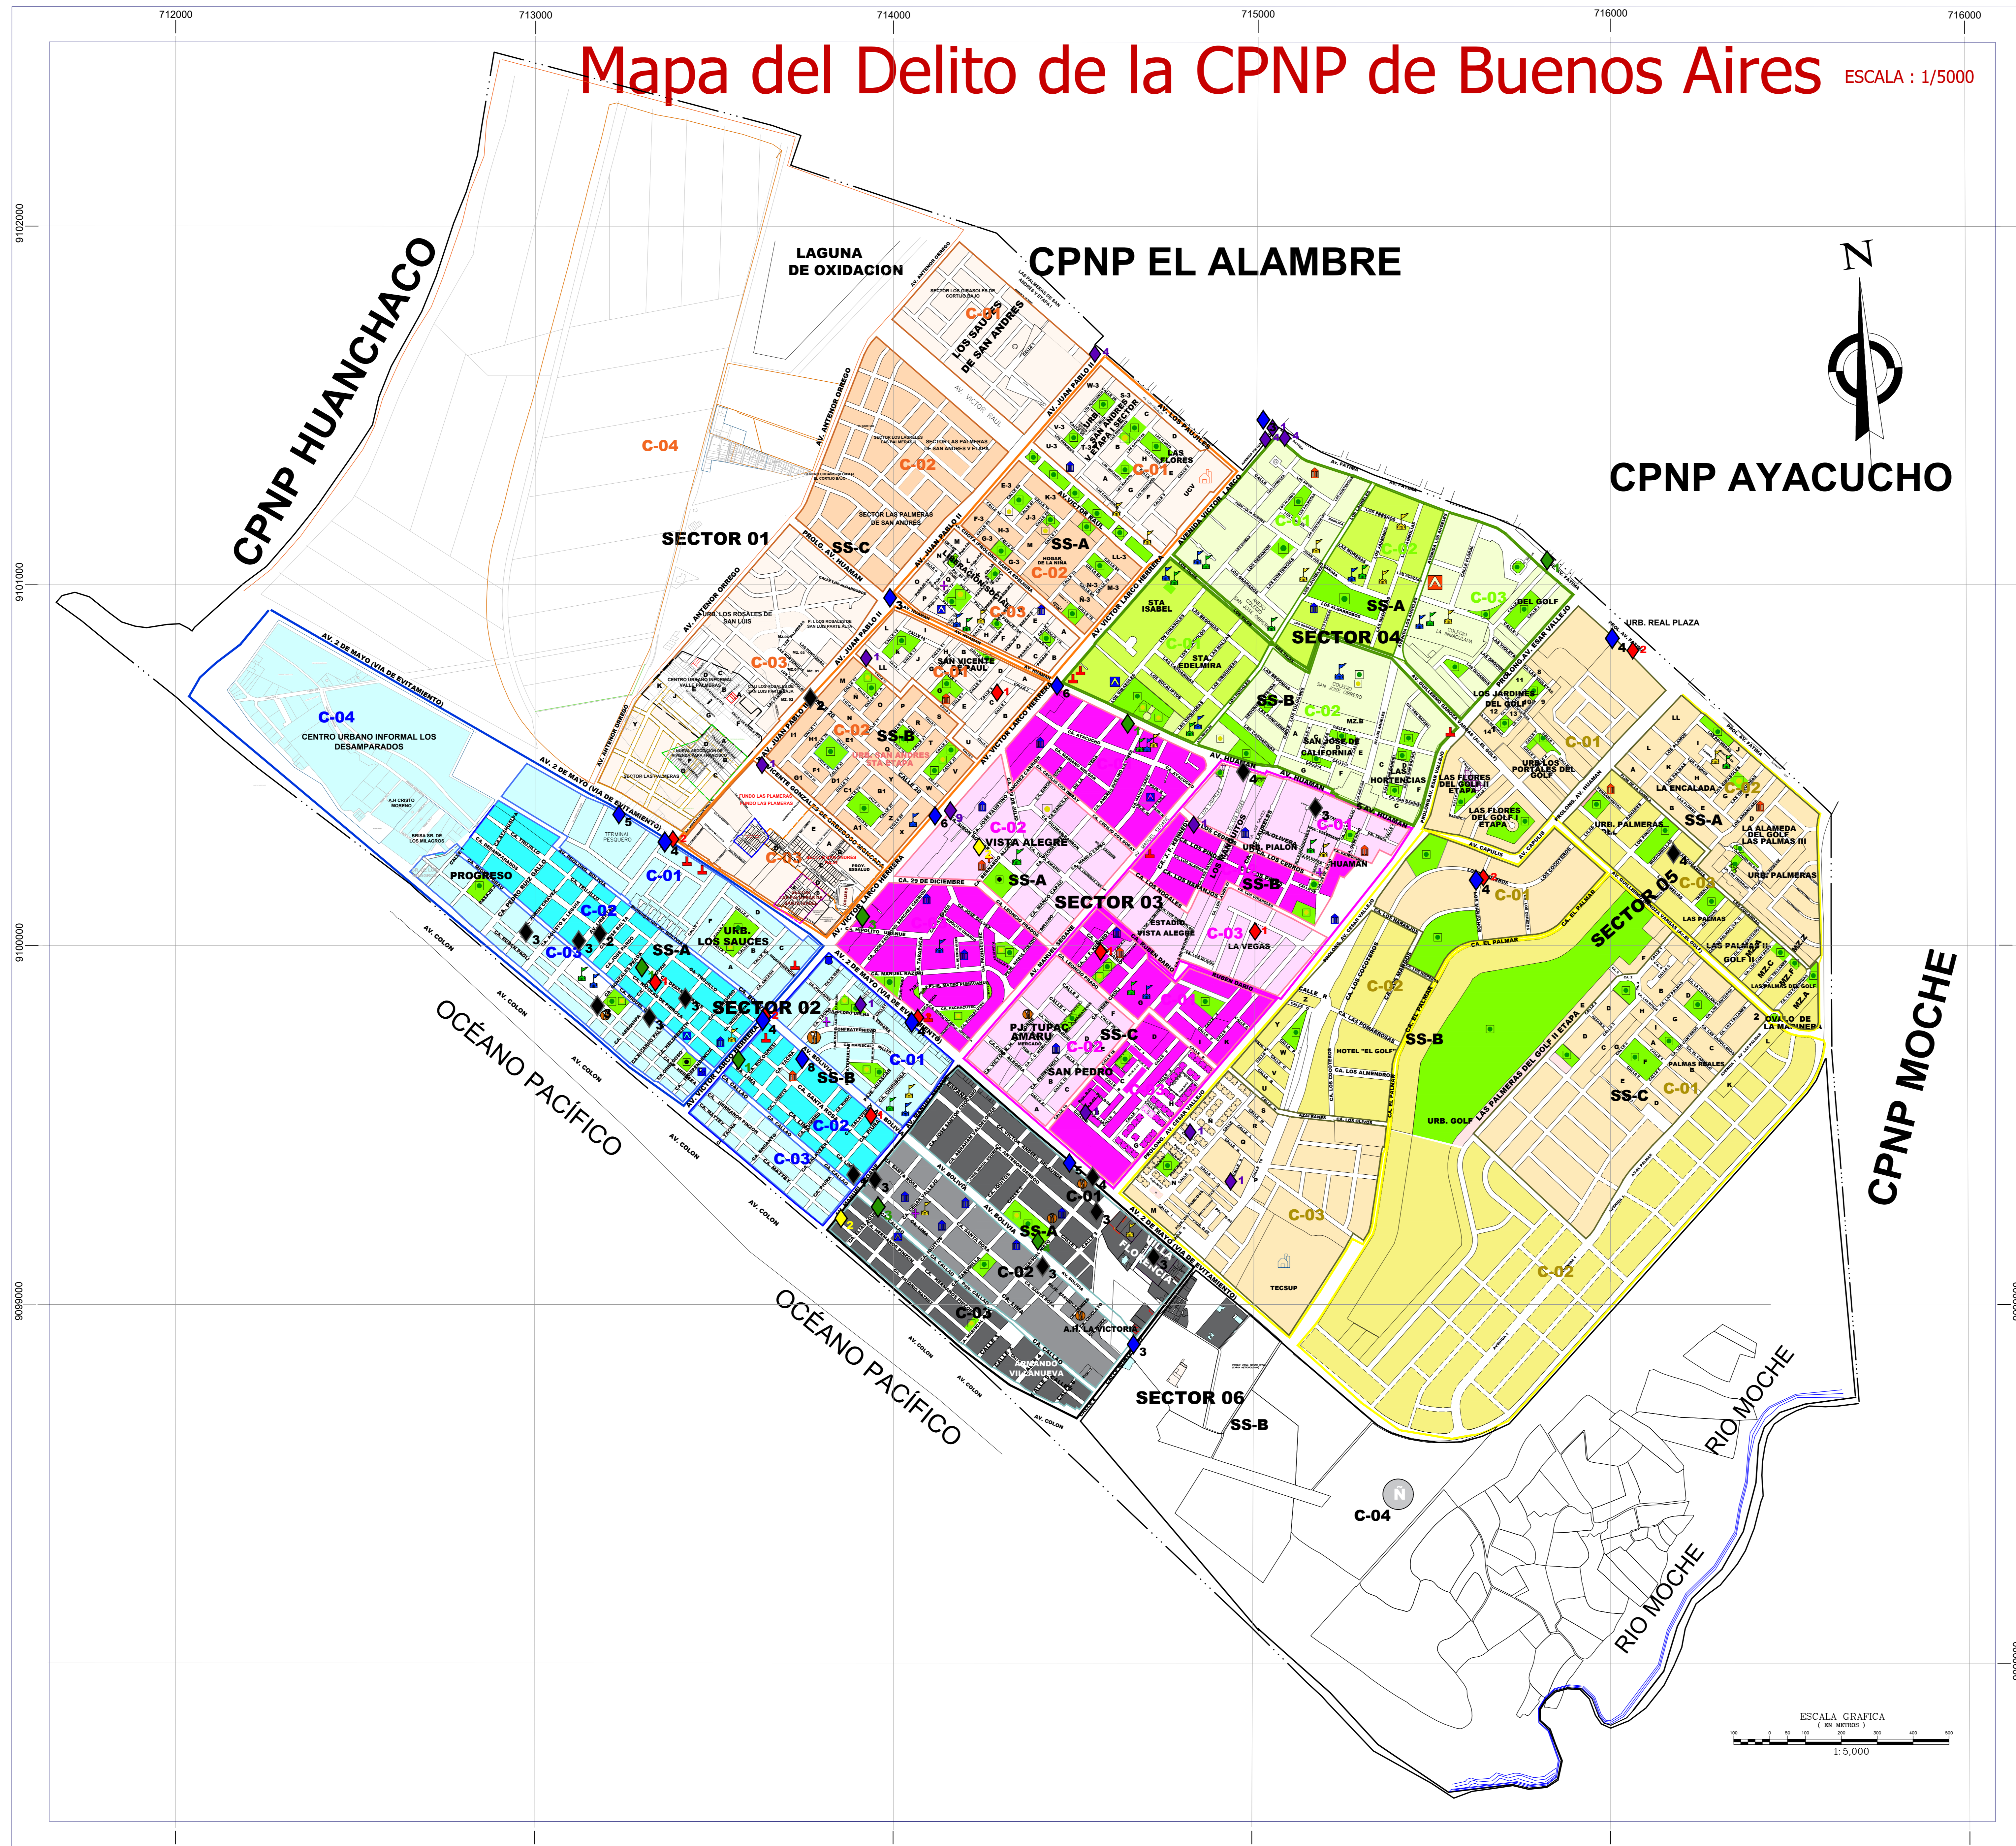

# Mapa del Delito de la CPNP de Buenos Aires

ESCALA : 1/5000

LEYENDA	
	<b>CONTRA EL PATRIMONIO</b>
	HURTO
	HURTO AGRAVADO
	HURTO DE VEHICULO
	ROBO
	ROBO AGRAVADO
	ROBO AGRAVADO A MANO ARMADA
	ASALTO Y ROBO DE VEHICULO
	ROBO AGRAVADO EN BANDA
	ESTAFAS
	APROPRIACION ILICITA
	EXTORSION
	DELITOS INFORMATICOS
	DAÑOS SIMPLE
	<b>SEGURIDAD PUBLICA</b>
	Condición en estado de ebriedad o drogadicción
	Tenencia ilegal de Armas
	Micro comercialización de droga
	Trafico ilícito de drogas
	<b>CONTRA LA VIDA EL CUERPO Y LA SALUD</b>
	LESIONES
	LESIONES CULPOSAS
	LESIONES GRAVES
	LESIONES LEVES
	NOMICIDIO
	TENTATIVA DE HOMICIDIO
	ABORTO
	<b>CONTRA LA LIBERTAD</b>
	VIOLACION DE LA LIBERTAD SEXUAL
	ACTOS CONTRA EL PUJOR
	TENTATIVA DE VIOLACION SEXUAL
	COACCION
	<b>VIOLENCIA FAMILIAR</b>
	LEY DE PROTECCION FRENTE A VIOLENCIA FAMILIAR
	COACCION GRAVE
	DAÑO FISICO
	DAÑO FISICO PSICOLOGICO
	MALTRATO SIN LESION
	<b>DENUNCIAS ESPECIALES</b>
	ABANDONO DE HOGAR
	RETIRO VOLUNTARIO DE HOGAR
	RETIRO FORZADO DE HOGAR
	MORDEDURA CANINA
	ACCIDENTE DE TRANSITO
	CHOQUE
	CHOQUE CON ATROPELLO
	CHOQUE CON DAÑOS MATERIALES
	CHOQUE CON DAÑOS MATERIALES Y LESIONES
	CHOQUE Y FUGA
	ATROPELLO
	ATROPELLO Y FUGA
	DESPISTES
	DESPISTES CON LESIONES
	VOLADURA CANINARIA
	VOLCADURA CON LESIONES
	<b>ADMINISTRACION PUBLICA</b>
	DESORDENADIA O RESISTENCIA A LA AUTORIDAD
	FE PUBLICA
	FALSIFICACION DE DOCUMENTO EN GENERAL