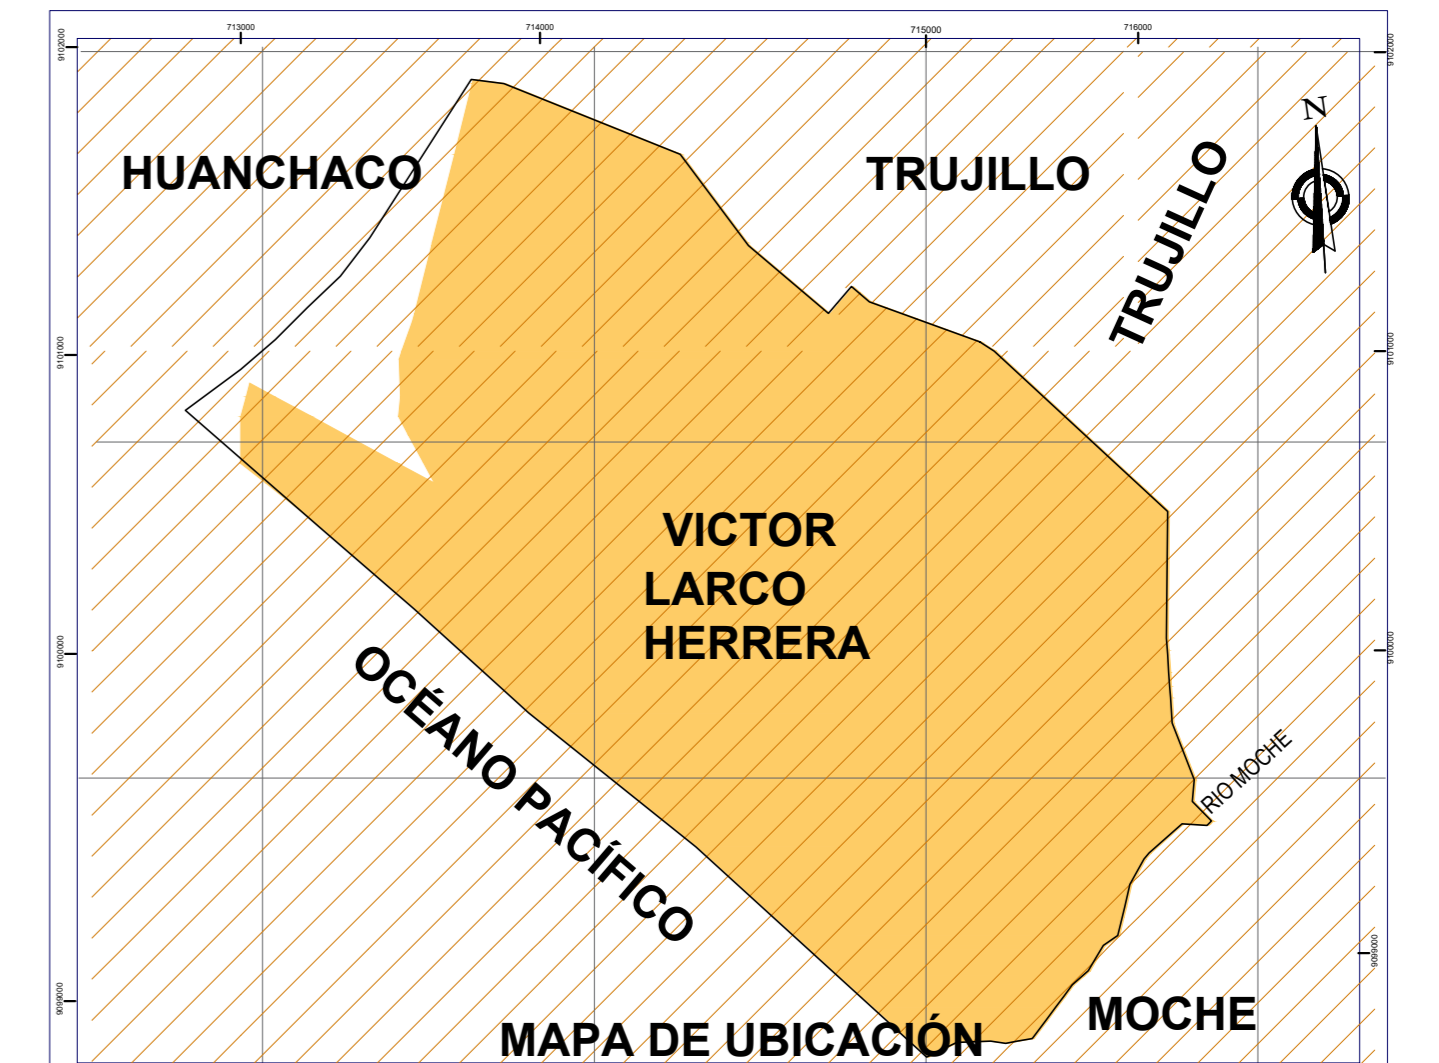

Mapa Integrado de Delito y Riesgo de la CPNP de Buenos Aires

LEYENDA	
01. Estación de áreas pública o privada abandonada	02. Lugares de mala o escasa iluminación artificial
03. Lugares sin señalización en seguridad vial o inadecuada	04. Pasadizos subterráneos
05. Lugares de comercio ambulante	06. Locales comerciales sin señalización o deficientes de funcionamiento
07. Lugares donde se sugiere implementar una medida de seguridad o un servicio especializado	08. Lugares de concentración de alcoholistas y drogadictos
09. Lugares de alta frecuencia	10. Puntos críticos, zonas inseguras o de riesgo (definidos en el estudio de caso)

LEYENDA DE CAMARAS DE VIDEO VIGILANCIA	
I. ETAPA (10 CAMARAS)	1. MARCA PICO
II. ETAPA (10 CAMARAS)	2. MARCA AXIS
III. ETAPA (10 CAMARAS)	3. MARCA AXIS

LEYENDA DE CAMARAS DE VIDEO VIGILANCIA	
I. ETAPA (10 CAMARAS)	1. MARCA PICO
II. ETAPA (10 CAMARAS)	2. MARCA AXIS
III. ETAPA (10 CAMARAS)	3. MARCA AXIS

PERÚ Ministerio del Interior

POLICIA NACIONAL DEL PERU TRUJILLO DIVISION TRUJILLO COMISARIA PNP BUENOS AIRES

MAPA INTEGRADO DEL DELITO Y RIESGO CPNP DE BUENOS AIRES

CODIGO: 0195 UBICACION: Trujillo, Victor Larco Herrera AREA: 18.02 km² PERIMETRO: 68,506