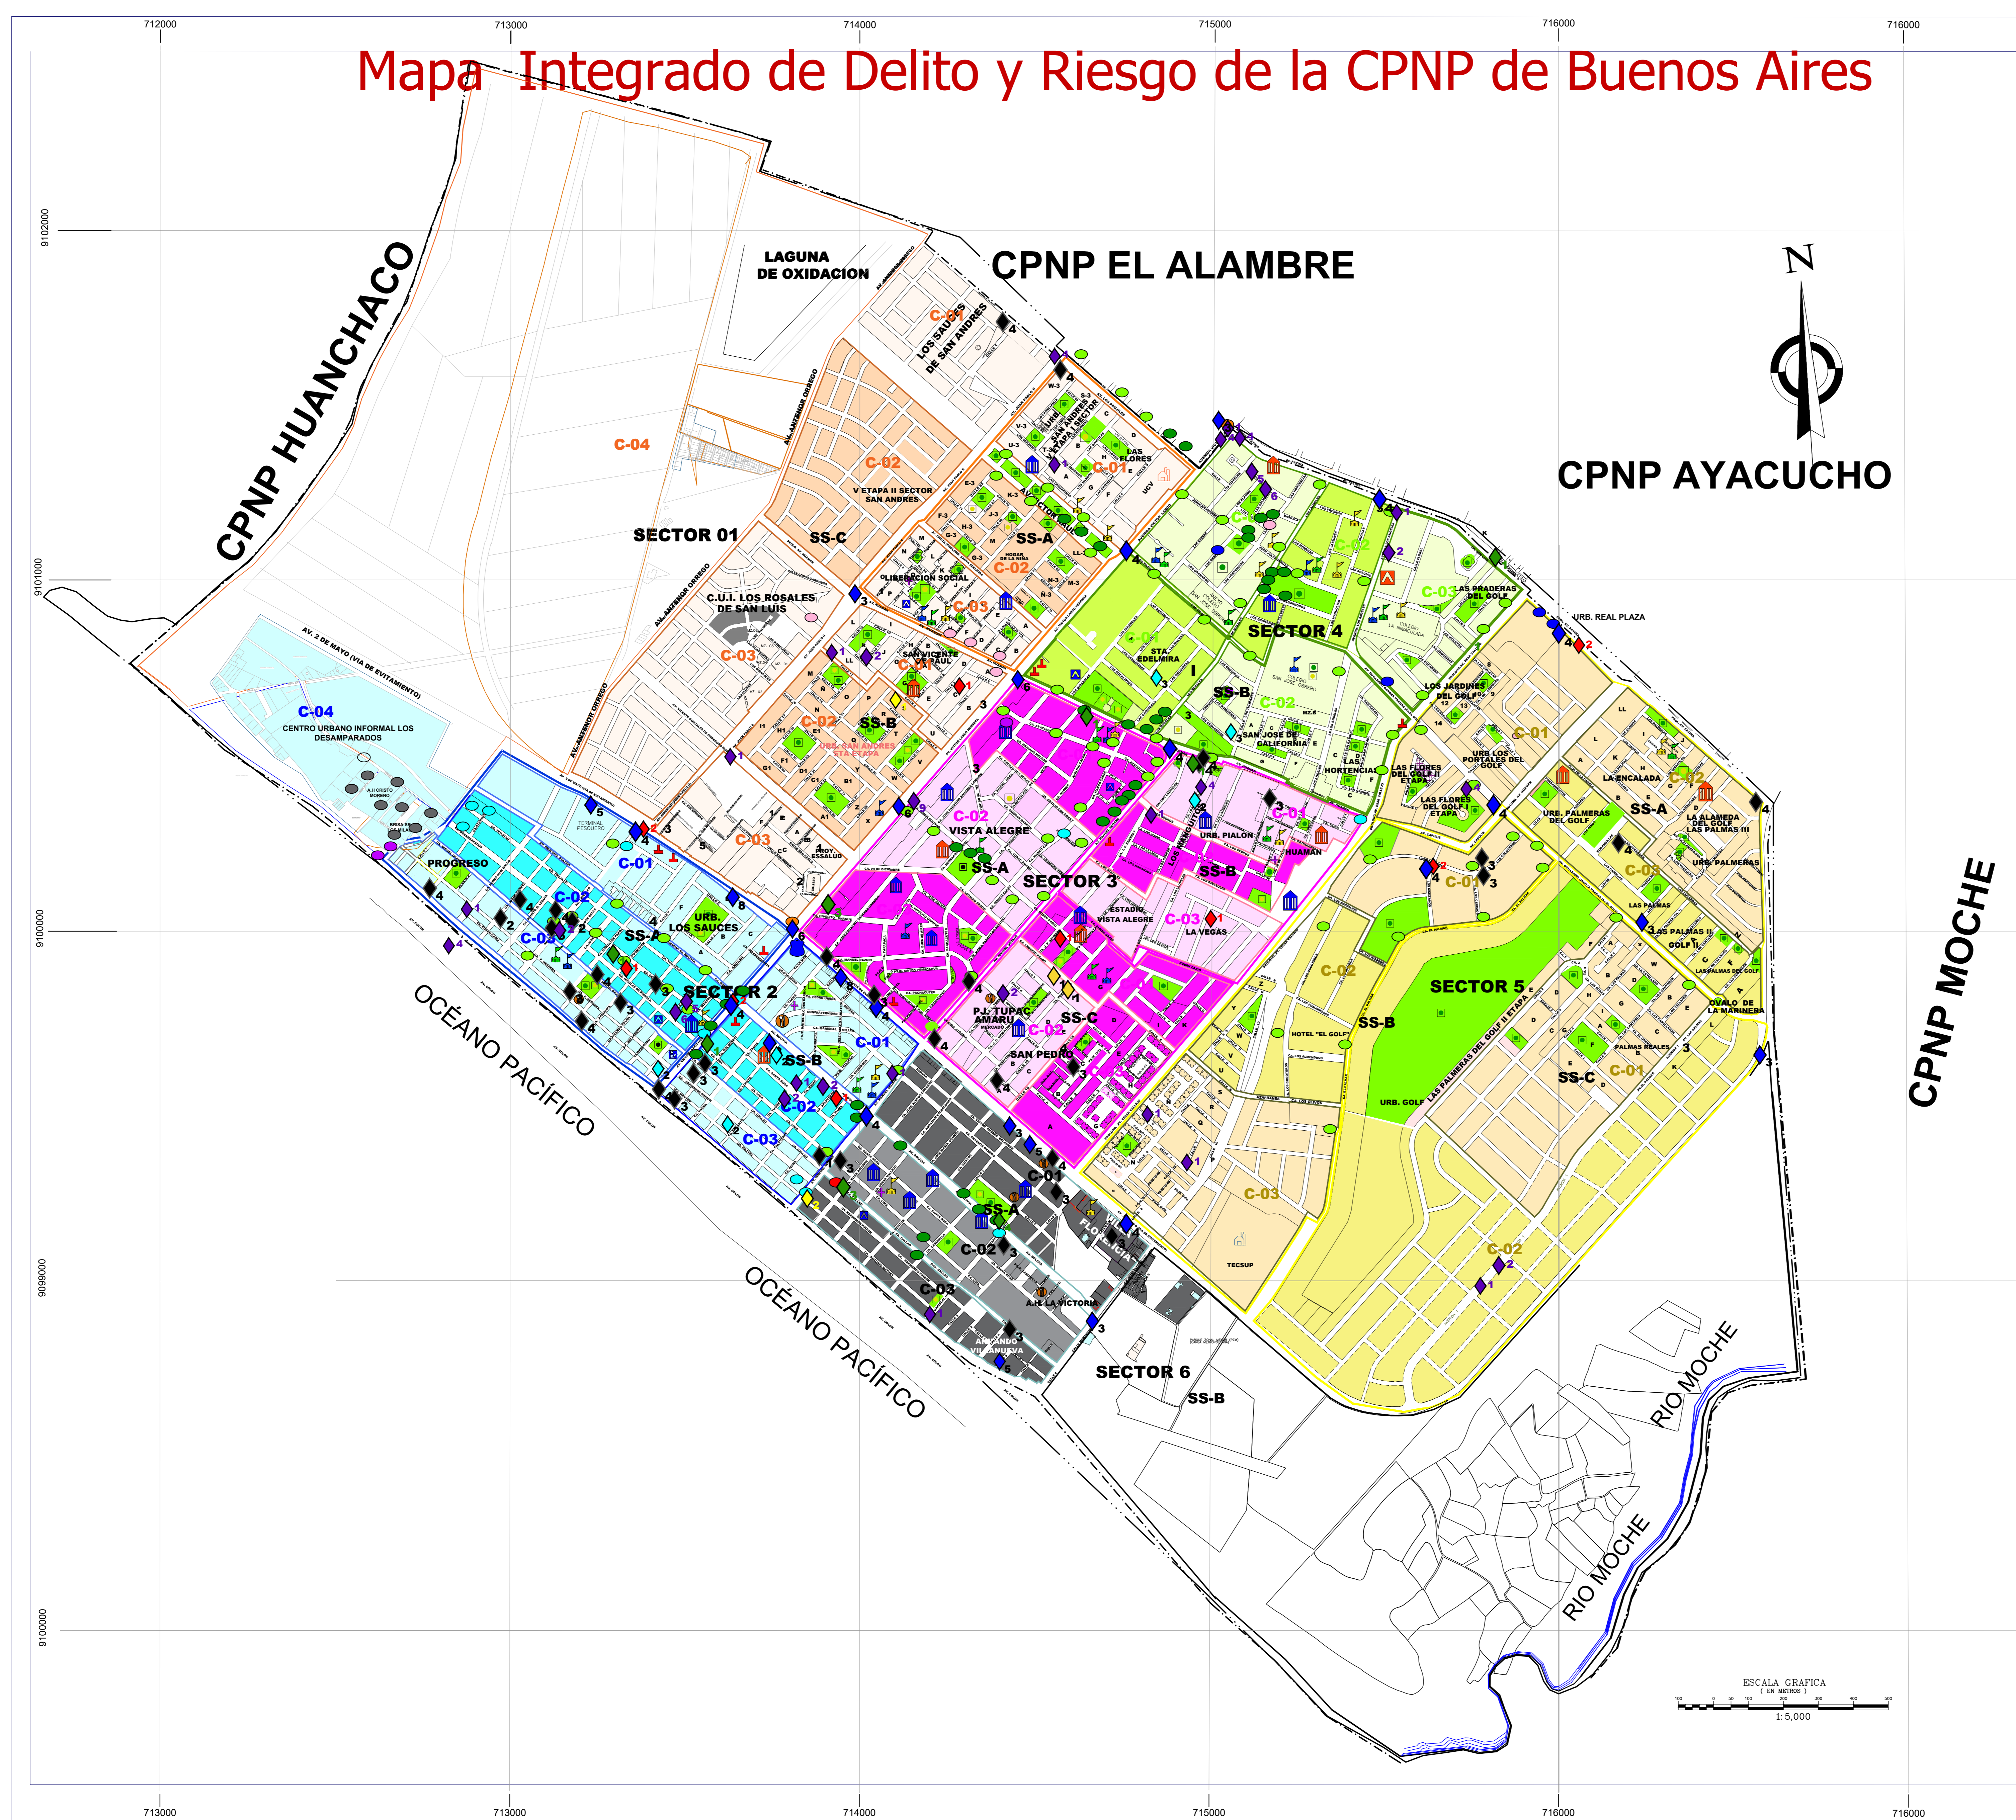

Mapa Integrado de Delito y Riesgo de la CPNP de Buenos Aires

LEYENDA	
01. Estación de áreas pública o privada abandonada	02. Lugares de mala o escasa iluminación artificial
03. Lugares sin señalización en seguridad vial o inadecuada	04. Pasadizos subterráneos
05. Lugares de comercio ambulante	06. Locales comerciales sin señalización o deficientes de funcionamiento
07. Lugares donde se sugiere implementar una medida de seguridad o un servicio especializado	08. Lugares de concentración de alcoholistas y drogadictos
09. Lugares de alta frecuencia	10. Puntos críticos, zonas inseguras o de riesgo (definidos en el estudio de caso)

LEYENDA DE CAMARAS DE VIDEO VIGILANCIA	
I. ETAPA (10 CAMARAS)	1. MARCA PICO
II. ETAPA (10 CAMARAS)	2. MARCA AXIS
III. ETAPA (10 CAMARAS)	3. MARCA AXIS

LEYENDA DE CAMARAS DE VIDEO VIGILANCIA	
I. ETAPA (10 CAMARAS)	1. MARCA PICO
II. ETAPA (10 CAMARAS)	2. MARCA AXIS
III. ETAPA (10 CAMARAS)	3. MARCA AXIS

PERÚ Ministerio del Interior

POLICIA NACIONAL DEL PERU TRUJILLO DIVISION TRUJILLO COMISARIA PNP BUENOS AIRES

MAPA INTEGRADO DEL DELITO Y RIESGO CPNP DE BUENOS AIRES

CODIGO: 0195 UBICACION: Trujillo, Victor Larco Herrera AREA: 18.02 km² PERIMETRO: 68,506